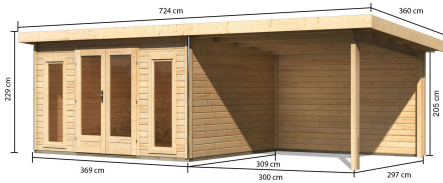

Technische Änderungen und Druckfehler vorbehalten - Maßangaben sind Zirkumaße