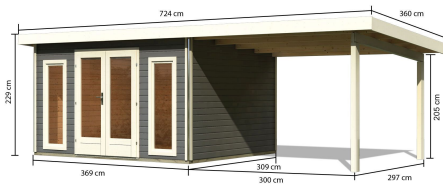

Technische Änderungen und Druckfehler vorbehalten - Maßangaben sind Zirkumaße