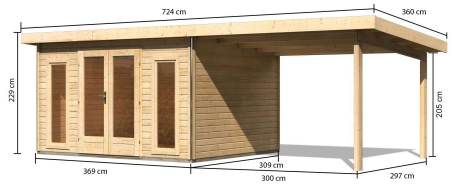

Technische Änderungen und Druckfehler vorbehalten - Maßangaben sind Zirkumaße