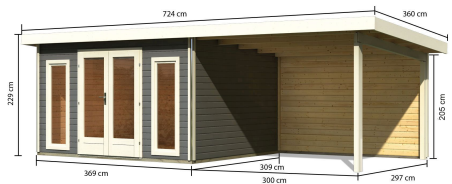

Technische Änderungen und Druckfehler vorbehalten - Maßangaben sind Zirkumaße