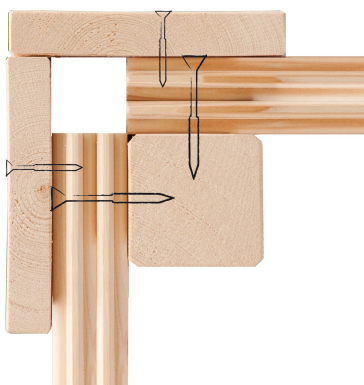

### Anbaudach:

ohne Anbaudach

<b>Bedarf Dachfolie</b>	3 Rollen
<b>Material</b>	Nordische Fichte
<b>Farbe</b>	naturbelassen
<b>Wandstärke</b>	40 mm
<b>Außenmaß Breite</b>	309 cm
<b>Außenmaß Tiefe</b>	309 cm
<b>Firsthöhe</b>	229,5 cm
<b>Sockelmaß Breite</b>	305 cm
<b>Sockelmaß Tiefe</b>	305 cm
<b>Grundfläche</b>	9,3 m <sup>2</sup>
<b>Innenmaß Breite</b>	297 cm
<b>Innenmaß Tiefe</b>	297 cm
<b>Seitenhöhe</b>	201 cm
<b>Umbauter Raum</b>	19,2 m <sup>3</sup>
<b>Dachbreite</b>	346 cm
<b>Dachtiefe</b>	331,5 cm
<b>Dachfläche</b>	11,5 m <sup>2</sup>
<b>Dachneigung</b>	3°
<b>Dachform</b>	Pultdach
<b>Dachtyp</b>	Massivholzdach
<b>Dach Materialstärke</b>	19 mm
<b>Schneelast</b>	75 kg/m <sup>2</sup>
<b>Tür Breite</b>	70,5 cm
<b>Tür Höhe</b>	187,8 cm
<b>Durchgangsmaß Breite</b>	135,5, 135,5 cm
<b>Durchgangsmaß Höhe</b>	186 cm
<b>Tür Scheibe Material</b>	Echtglas
<b>Schloss</b>	Zylinderschloss mit 3 Schlüsseln
<b>Verpackungsmaße mm/Gewicht kg</b>	3600x1150x570x698