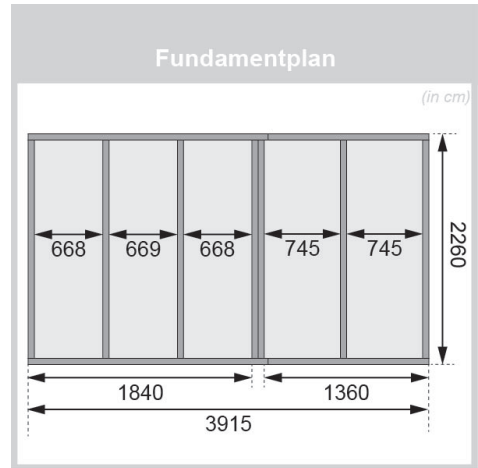

Dachbreite	433 cm
Dachtiefe	262 cm
Bedarf Dachfolie	3 Rollen
Material	Nordische Fichte
Bauweise	Steck-Schraub-System
Innenmaß Breite Gesamt	384 cm
Innenmaß Tiefe Gesamt	219 cm
Innenmaß Höhe Gesamt	211,5 cm
Seitenhöhe	208 cm
Innenmaß Breite Sauna	219 cm
Innenmaß Tiefe Sauna	219 cm
Innenmaß Breite Vorraum	162 cm
Innenmaß Höhe Sauna	196 cm
Innenmaß Tiefe Vorraum	219 cm
Innenmaß Höhe Vorraum	203 cm
Umbauter Raum	19,1 m ³
Firsthöhe	227 cm
Grundfläche	8,4 m ²
Dachfläche	11,2 m ²
Saunadach Bauweise	vormontierte Elemente
Saunadach Dämmung	Mineralwolle
Breite Fenster	122 cm
Höhe Fenster	42 cm
Anzahl Bänke	3 Stk.
Bank Material	Espe
Bank 1 Tiefe	57 cm
Bank 2 Tiefe	57 cm
Ofenschutz Breite	60 cm
Bank 3 Tiefe	52 cm
Ofenschutz Material	nordische Fichte
Ofenschutz Tiefe	51 cm
Ofenschutz Höhe	80 cm
Türart	Ganzglastür
Tür Schloss	Zylinderschloss mit Handgriff und 3 Schlüsseln
Tür Breite	83 cm
Tür Höhe	177 cm
Tür Öffnungsrichtung	rechts und links anschlagbar
Durchgangsmaß Breite	78 cm
Durchgangsmaß Höhe	68,5 cm
Einstiegsart	Fronteinstieg

Fußbodentyp

Verpackungsmaße mm/Gewicht kg

Massivholz

3900x1200x890x953
2360x1020x230x49,6

Technische Änderungen und Druckfehler vorbehalten - Maßangaben sind Zirkumaße

KDI UNTERLEGER

38mm PROFILE