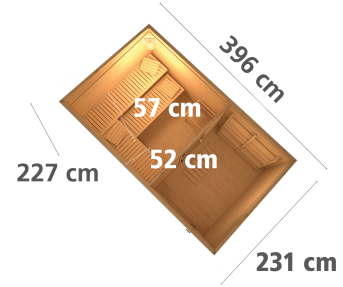

Produktinformation Saunahaus Skrollan 3 + rundem Fenster und Vorraum

Artikel-Nr.: 17344

Farbe:

Naturbelassen

Tür:

Milchglas Saunatur

Saunaofen:

ohne Ofen

Dachbreite	433 cm
Dachtiefe	262 cm
Bedarf Dachfolie	3 Rollen
Material	Nordische Fichte
Bauweise	Steck-Schraub-System
Innenmaß Breite Gesamt	384 cm
Innenmaß Tiefe Gesamt	219 cm
Innenmaß Höhe Gesamt	211,5 cm
Seitenhöhe	208 cm
Innenmaß Breite Sauna	219 cm
Innenmaß Tiefe Sauna	219 cm
Innenmaß Breite Vorraum	162 cm
Innenmaß Höhe Sauna	196 cm
Innenmaß Tiefe Vorraum	219 cm
Innenmaß Höhe Vorraum	203 cm
Umbauter Raum	19,1 m ³
Firsthöhe	227 cm
Grundfläche	8,4 m ²
Dachfläche	11,2 m ²
Saunadach Bauweise	vormontierte Elemente
Saunadach Dämmung	Mineralwolle
Breite Fenster	122 cm
Höhe Fenster	42 cm
Anzahl Bänke	3 Stk.
Bank Material	Espe
Bank 1 Tiefe	57 cm
Bank 2 Tiefe	57 cm
Ofenschutz Breite	60 cm
Bank 3 Tiefe	52 cm
Ofenschutz Material	nordische Fichte
Ofenschutz Tiefe	51 cm
Ofenschutz Höhe	80 cm
Türart	Ganzglastür
Tür Schloss	Zylinderschloss mit Handgriff und 3 Schlüsseln
Tür Breite	83 cm
Tür Höhe	177 cm
Tür Öffnungsrichtung	rechts und links anschlagbar
Durchgangsmaß Breite	78 cm
Durchgangsmaß Höhe	68,5 cm
Einstiegsart	Fronteinstieg

Fußbodentyp

Verpackungsmaße mm/Gewicht kg

Massivholz

3900x1200x890x953
2360x1020x230x49,6

Technische Änderungen und Druckfehler vorbehalten - Maßangaben sind Zirkumaße

KDI UNTERLEGER

38mm PROFILE