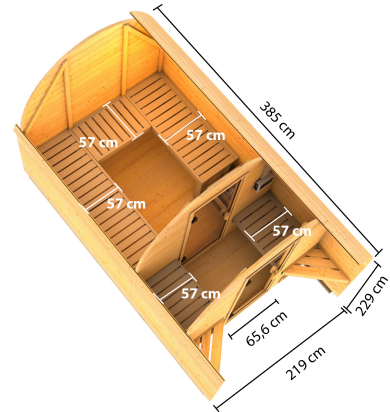

Produktinformation

Fasshaus 3 Artikel-Nr.: 27455

Saunaofen:

9 kW + Steuergerät Easy Bio

Material	Nordische Fichte
Bauweise	Steck-Schraub-System
Innenmaß Breite Gesamt	219,5 cm
Innenmaß Tiefe Gesamt	185 cm
Innenmaß Höhe Gesamt	206,5 cm
Seitenhöhe	212,5 cm
Innenmaß Breite Sauna	219,5 cm
Innenmaß Tiefe Sauna	185 cm
Innenmaß Höhe Sauna	198,5 cm
Umbauter Raum	9,5 m ³
Außenmaß Breite	219 cm
Außenmaß Tiefe	385 cm
Firsthöhe	227,5 cm
Grundfläche	4,06 m ²
Dachfläche	5 m ²
Dachform	Tonnendach
Saunadach Bauweise	Bohlen
Anzahl Bänke	3 Stk.
Bank Material	Fichte
Bank 1 Tiefe	57 cm
Bank 2 Tiefe	57 cm
Ofenschutz Breite	63 cm
Bank 3 Tiefe	52 cm
Ofenschutz Material	nordische Fichte
Ofenschutz Tiefe	43 cm
Ofenschutz Höhe	80 cm
Türart	Ganzglastür
Tür Schloss	Magnetverschlusstechnik
Tür Breite	83 cm
Tür Höhe	176,5 cm
Tür Öffnungsrichtung	rechts und links anschlagbar
Durchgangsmaß Breite	78 cm
Durchgangsmaß Höhe	175 cm
Einstiegsart	Frontestieg
Fußbodentyp	Massivholz

Doppelte Nut und Feder-Verbindung bietet perfekten Sitz durch modernste Frästechnik.

38mm Holzbohlen aus nordischem Fichtenholz gehobelt

KDI UNTERLEGER

38mm PROFILE