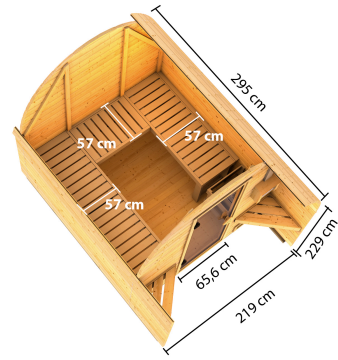

## Fasshaus 2 Artikel-Nr.: 27450

Saunaofen:

ohne Ofen

<b>Material</b>	Nordische Fichte
<b>Bauweise</b>	Steck-Schraub-System
<b>Innenmaß Breite Gesamt</b>	211 cm
<b>Innenmaß Tiefe Gesamt</b>	216,5 cm
<b>Innenmaß Höhe Gesamt</b>	218,5 cm
<b>Seitenhöhe</b>	125 cm
<b>Umbauter Raum</b>	10 m <sup>3</sup>
<b>Außenmaß Breite</b>	219 cm
<b>Außenmaß Tiefe</b>	295 cm
<b>Firsthöhe</b>	229 cm
<b>Grundfläche</b>	4,9 m <sup>2</sup>
<b>Dachfläche</b>	10,2 m <sup>2</sup>
<b>Dachform</b>	Tonnendach
<b>Saunadach Bauweise</b>	Bohlen
<b>Anzahl Bänke</b>	2 Stk.
<b>Bank Material</b>	Fichte
<b>Bank 1 Tiefe</b>	57 cm
<b>Bank 2 Tiefe</b>	57 cm
<b>Ofenschutz Breite</b>	58,5 cm
<b>Ofenschutz Material</b>	nordische Fichte
<b>Ofenschutz Tiefe</b>	48 cm
<b>Ofenschutz Höhe</b>	80 cm
<b>Türart</b>	bronzierte Ganzglastür
<b>Tür Schloss</b>	Magnetverschlusstechnik
<b>Tür Breite</b>	65,6 cm
<b>Tür Höhe</b>	175 cm
<b>Tür Öffnungsrichtung</b>	rechts und links anschlagbar
<b>Einstiegsart</b>	Fronteinstieg
<b>Fußbodentyp</b>	Massivholz
<b>Verpackungsmaße mm/Gewicht kg</b>	1920x850x200x47,5 mm

Doppelte Nut und Feder-Verbindung bietet perfekten Sitz durch modernste Frästechnik.

38mm Holzbohlen aus nordischem Fichtenholz gehobelt

**LANGFRISTIGER SCHUTZ**  
40 x 60mm Fundament Balken

**KDI UNTERLEGER**

**38mm PROFILE**