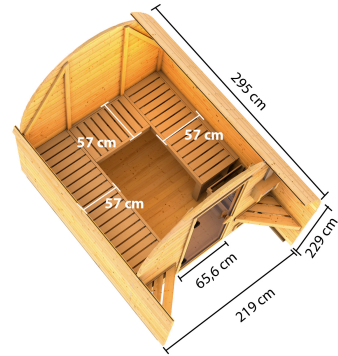

### Saunaofen:

9 kW + Steuergerät Easy Finnisch

<b>Material</b>	Nordische Fichte
<b>Bauweise</b>	Steck-Schraub-System
<b>Innenmaß Breite Gesamt</b>	211 cm
<b>Innenmaß Tiefe Gesamt</b>	216,5 cm
<b>Innenmaß Höhe Gesamt</b>	218,5 cm
<b>Seitenhöhe</b>	125 cm
<b>Umbauter Raum</b>	10 m <sup>3</sup>
<b>Außenmaß Breite</b>	219 cm
<b>Außenmaß Tiefe</b>	295 cm
<b>Firsthöhe</b>	229 cm
<b>Grundfläche</b>	4,9 m <sup>2</sup>
<b>Dachfläche</b>	10,2 m <sup>2</sup>
<b>Dachform</b>	Tonnendach
<b>Saunadach Bauweise</b>	Bohlen
<b>Anzahl Bänke</b>	2 Stk.
<b>Bank Material</b>	Fichte
<b>Bank 1 Tiefe</b>	57 cm
<b>Bank 2 Tiefe</b>	57 cm
<b>Ofenschutz Breite</b>	58,5 cm
<b>Ofenschutz Material</b>	nordische Fichte
<b>Ofenschutz Tiefe</b>	48 cm
<b>Ofenschutz Höhe</b>	80 cm
<b>Türart</b>	bronzierte Ganzglastür
<b>Tür Schloss</b>	Magnetverschlusstechnik
<b>Tür Breite</b>	65,6 cm
<b>Tür Höhe</b>	175 cm
<b>Tür Öffnungsrichtung</b>	rechts und links anschlagbar
<b>Einstiegsart</b>	Fronteinstieg
<b>Fußbodentyp</b>	Massivholz
<b>Verpackungsmaße mm/Gewicht kg</b>	1920x850x200x47,5 mm