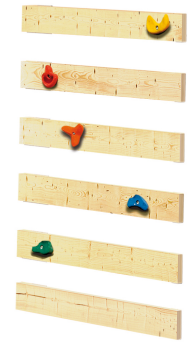

Produktinformation

**Akubi Kletterwand ECO und Classic
Artikel-Nr.: 83076**

Variante:

ECO

Farbe	Holz
Material	Holz
geeignet für	Anna, Danny, Frieda, Lotti, Ritterburg Löwenherz
Verpackungsmaße mm/Gewicht kg	1030x200x200x6,5