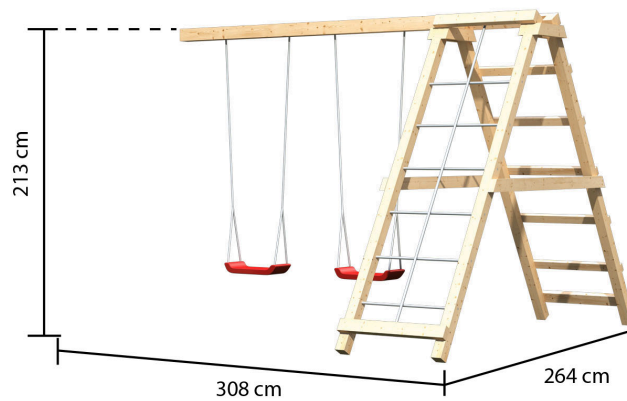

## Akubi Doppelschaukelanbau inkl. Klettergerüst Artikel-Nr.: 83702

Farbe

Material

geeignet für

Holz

Holz

Anna, Danny, Frieda, Lotti, Luis,  
Ritterburg Löwenherz

NATURBELASSEN