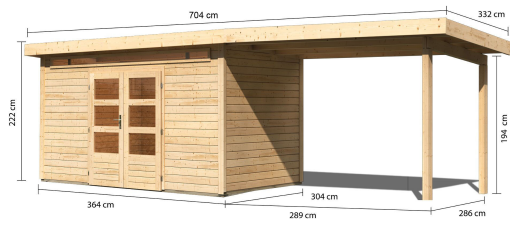

## Gartenhaus Kandern 9

Artikel-Nr. 9251

Anbaudach  
2,80m breit

Farbe  
Naturbelassen

Durchgangsmaß Höhe	170 cm
Innenmaß Tiefe	294 cm
Tür Breite	70,5 cm
Dachfläche	23,37 m <sup>2</sup>
Schloss	Zylinderschloss mit 3 Schlüsseln
Innenmaß Breite	354 cm
Dachtyp	Massivholzdach
Außenmaß Breite	657 cm
Dachbreite	396 cm
Tür Höhe	176,5 cm
Schneelast	75 kg/m <sup>2</sup>
Material	Nordische Fichte
Verpackungsmaße mm/Gewicht kg	3700x1170x500x1200
Dach Materialstärke	16 mm
Wandstärke	28 mm
Tür Scheibe Material	Kunstglas
Durchgangsmaß Breite	140 cm
Firsthöhe	222 cm
Bedarf Dachfolie	7 Rollen
Sockelmaß Breite	360 cm
Sockelmaß Tiefe	300 cm
Außenmaß Tiefe	304 cm
Dachform	Pultdach
Dachneigung	3°
Umbauter Raum	22,9 m <sup>3</sup>
Farbe	Naturbelassen
Grundfläche	10,8 m <sup>2</sup>
Dachtiefe	332 cm
Verpackungsmaße mm/Gewicht kg	3310x650x360x205
Seitenhöhe	194 cm

**KDI UNTERLEGER**

**28mm PROFILE**

28 MM  
*Gartenhäuser*

- 28 mm starkes Steck-Schraubsystem
- Wasserabweisende Profilierung
- Immer inkl. kesseldruckimprägnierter Bodenbalken für einen langfristigen Schutz gegen aufsteigende Fäulnis
- Dach aus Massivholz
- Weite Dachüberstände bieten Witterungsschutz
- Inkl. Tür mit Zylinderschloss und 3 Schlüsseln
- Lichtauschnitte aus bruchsicherem Kunstglas