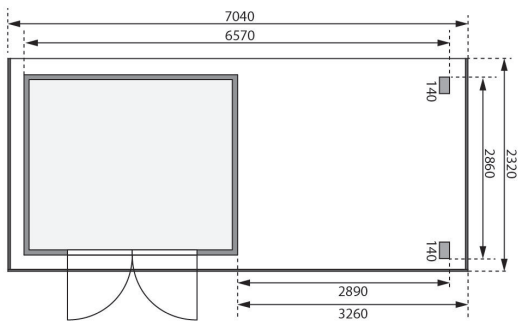

## Gartenhaus Kandern 9

Artikel-Nr. 9251

Anbaudach  
2,80m breit

Farbe  
Naturbelassen

Durchgangsmaß Höhe	170 cm
Innenmaß Tiefe	294 cm
Tür Breite	70,5 cm
Dachfläche	23,37 m <sup>2</sup>
Schloss	Zylinderschloss mit 3 Schlüsseln
Innenmaß Breite	354 cm
Dachtyp	Massivholzdach
Außenmaß Breite	657 cm
Dachbreite	396 cm
Tür Höhe	176,5 cm
Schneelast	75 kg/m <sup>2</sup>
Material	Nordische Fichte
Verpackungsmaße mm/Gewicht kg	3700x1170x500x1200
Dach Materialstärke	16 mm
Wandstärke	28 mm
Tür Scheibe Material	Kunstglas
Durchgangsmaß Breite	140 cm
Firsthöhe	222 cm
Bedarf Dachfolie	7 Rollen
Sockelmaß Breite	360 cm
Sockelmaß Tiefe	300 cm
Außenmaß Tiefe	304 cm
Dachform	Pultdach
Dachneigung	3°
Umbauter Raum	22,9 m <sup>3</sup>
Farbe	Naturbelassen
Grundfläche	10,8 m <sup>2</sup>
Dachtiefe	332 cm
Verpackungsmaße mm/Gewicht kg	3310x650x360x205
Seitenhöhe	194 cm

**Keribu**

Die Abbildung dient lediglich der datentechnischen Information und bildet nicht den tatsächlichen Artikel ab.