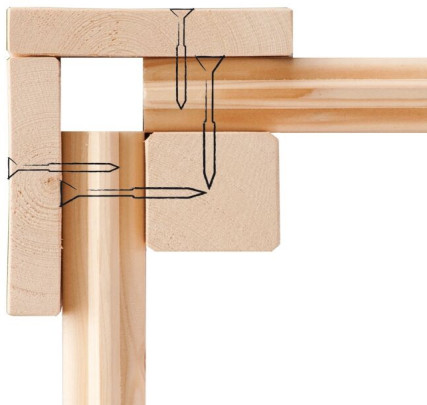

## Gartenhaus Kandern 9

Artikel-Nr. 9251

Anbaudach  
2,80m breit

Farbe  
Naturbelassen

Durchgangsmaß Höhe	170 cm
Innenmaß Tiefe	294 cm
Tür Breite	70,5 cm
Dachfläche	23,37 m <sup>2</sup>
Schloss	Zylinderschloss mit 3 Schlüsseln
Innenmaß Breite	354 cm
Dachtyp	Massivholzdach
Außenmaß Breite	657 cm
Dachbreite	396 cm
Tür Höhe	176,5 cm
Schneelast	75 kg/m <sup>2</sup>
Material	Nordische Fichte
Verpackungsmaße mm/Gewicht kg	3700x1170x500x1200
Dach Materialstärke	16 mm
Wandstärke	28 mm
Tür Scheibe Material	Kunstglas
Durchgangsmaß Breite	140 cm
Firsthöhe	222 cm
Bedarf Dachfolie	7 Rollen
Sockelmaß Breite	360 cm
Sockelmaß Tiefe	300 cm
Außenmaß Tiefe	304 cm
Dachform	Pultdach
Dachneigung	3°
Umbauter Raum	22,9 m <sup>3</sup>
Farbe	Naturbelassen
Grundfläche	10,8 m <sup>2</sup>
Dachtiefe	332 cm
Verpackungsmaße mm/Gewicht kg	3310x650x360x205
Seitenhöhe	194 cm

**KDI UNTERLEGER**

**28mm PROFILE**

28 MM  
*Gartenhäuser*

- 28 mm starkes Steck-Schraubsystem
- Wasserabweisende Profilierung
- Immer inkl. kesseldruckimprägnierter Bodenbalken für einen langfristigen Schutz gegen aufsteigende Fäulnis
- Dach aus Massivholz
- Weite Dachüberstände bieten Witterungsschutz
- Inkl. Tür mit Zylinderschloss und 3 Schlüsseln
- Lichtauschnitte aus bruchsicherem Kunstglas

**Keribu**

Die Abbildung dient lediglich der datentechnischen Information und bildet nicht den tatsächlichen Artikel ab.