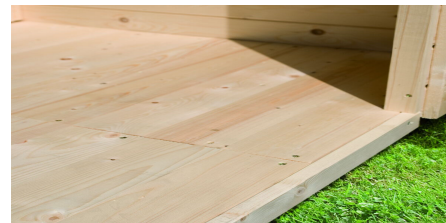

**Produktinformation Fussboden für Sockelmaass 3,70 m x 3,10  
m  
Artikel-Nr. 47900**

<b>Außenmaß Höhe</b>	<b>1,9 cm</b>
<b>Außenmaß Tiefe</b>	<b>31 cm</b>
<b>Material</b>	<b>Nordische Fichte</b>
<b>Außenmaß Breite</b>	<b>37 cm</b>
<b>Behandlung Material</b>	<b>naturbelassen</b>