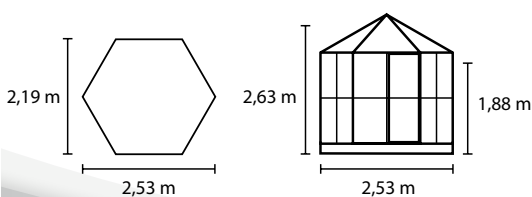

## KURZ & KNAPP

- ✓ Pavillon mit ausgeprägtem Wohncharakter
- ✓ Dauerentlüftung im Dach
- ✓ Kombiverglasung mit großflächigen Scheiben aus ESG in den Seiten und HKP im Dach für freie Sicht und Schutz vor zu intensiver Sonne
- ✓ Eloxierte oder pulverbeschichtete Aluminiumprofile sorgen für dauerhaften Schutz vor Korrosion
- ✓ Grundfläche: ca. 4,5 m<sup>2</sup>
- ✓ Inkl. 2 Lamellenwandfenstern, Öse für Vorhängeschloss + Stahlfundamentrahmen: H 6 cm

## TECHNISCHE DATEN

<b>Hausart:</b>	Gewächshaus
<b>Art:</b>	Besonderes Modell
<b>Größen:</b>	1
<b>Verglasungsarten:</b>	Kombiverglasung: ESG ca. 3 mm + HKP ca. 6 mm im Dach
<b>Glashaltetechnik:</b>	Abdeckleisten aus PC
<b>Farben:</b>	Alu eloxiert; Smaragd oder Weiß pulverbeschichtet
<b>Lamellenfenster:</b>	2
<b>Außenmaß:</b>	B 2,53 x H 2,63 m
<b>Traufenhöhe:</b>	1,88 m
<b>Türmaße:</b>	B 0,62 x H 1,77 m