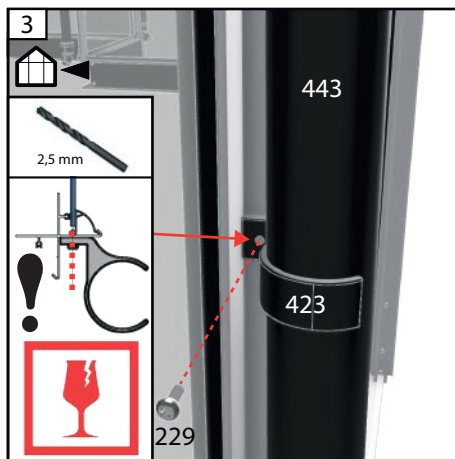

1	#	mm	12,9
	229	3,5 x 10	2
	423		2
	440		2
	441		2
	443	1450	2
	667	3,5 x 6,5	2

x 2