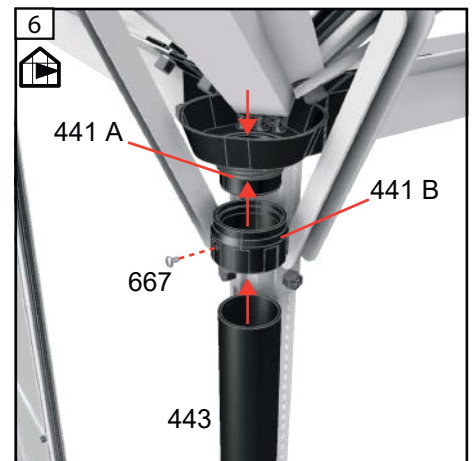

Drivhushustilbehør - Gewächshauszubehör Greenhouse accessories - Accessoires de serre