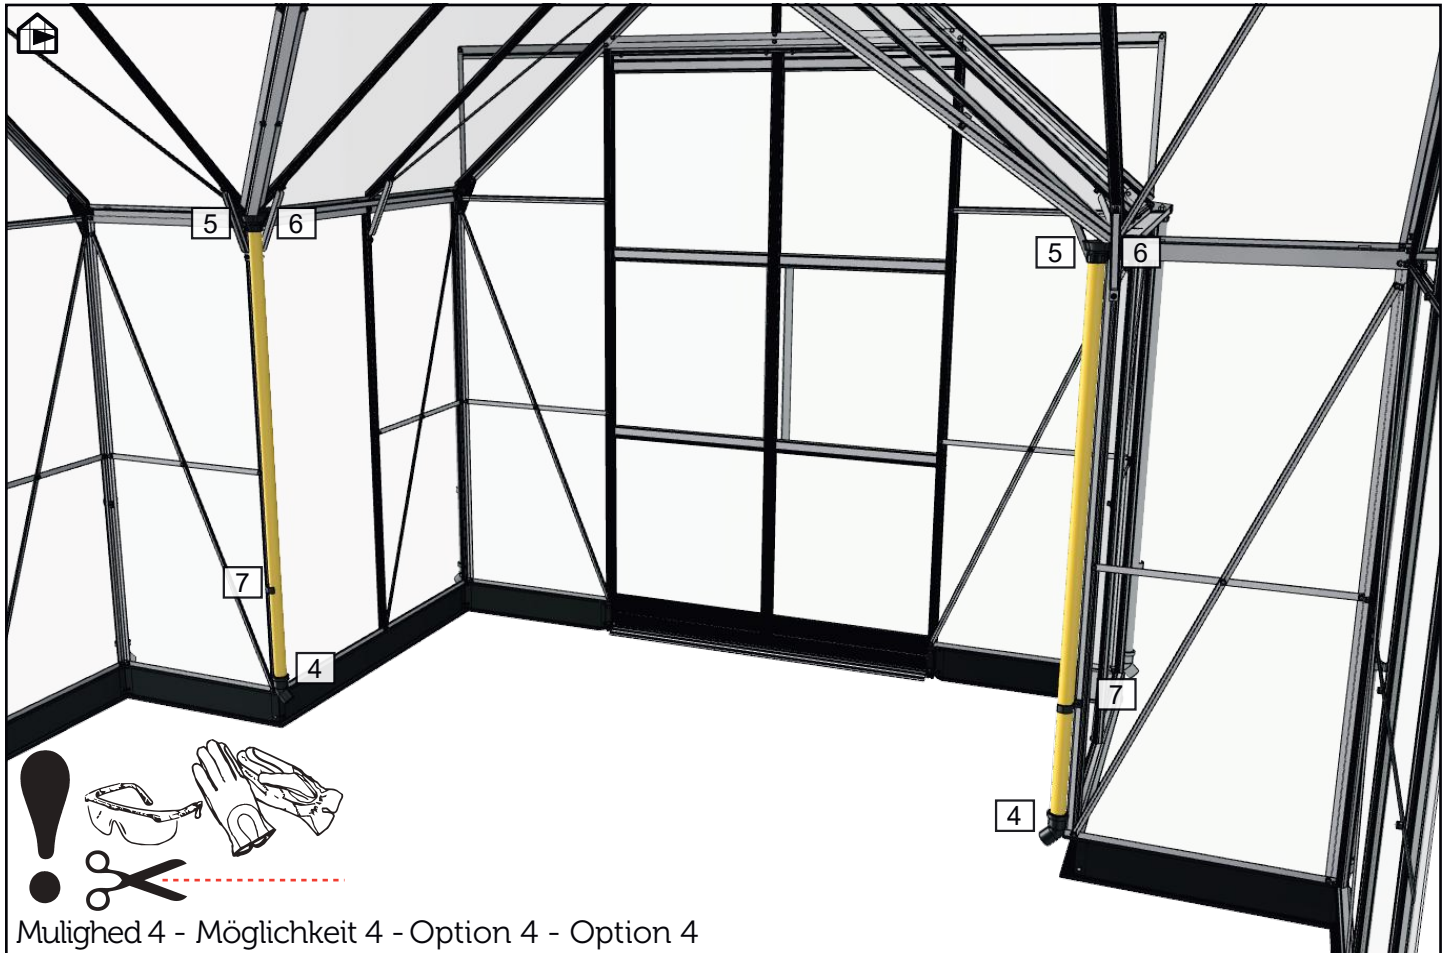

Drivhushustilbehør - Gewächshauszubehör Greenhouse accessories - Accessoires de serre