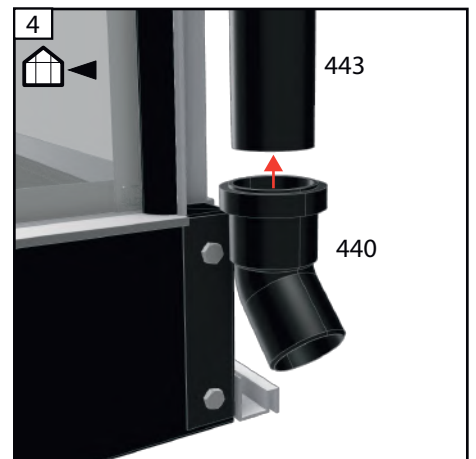

1	#	mm	12,9
	229	3,5 x 10	2
	423		2
	440		2
	441		2
	443	1450	2
	667	3,5 x 6,5	2

x 2