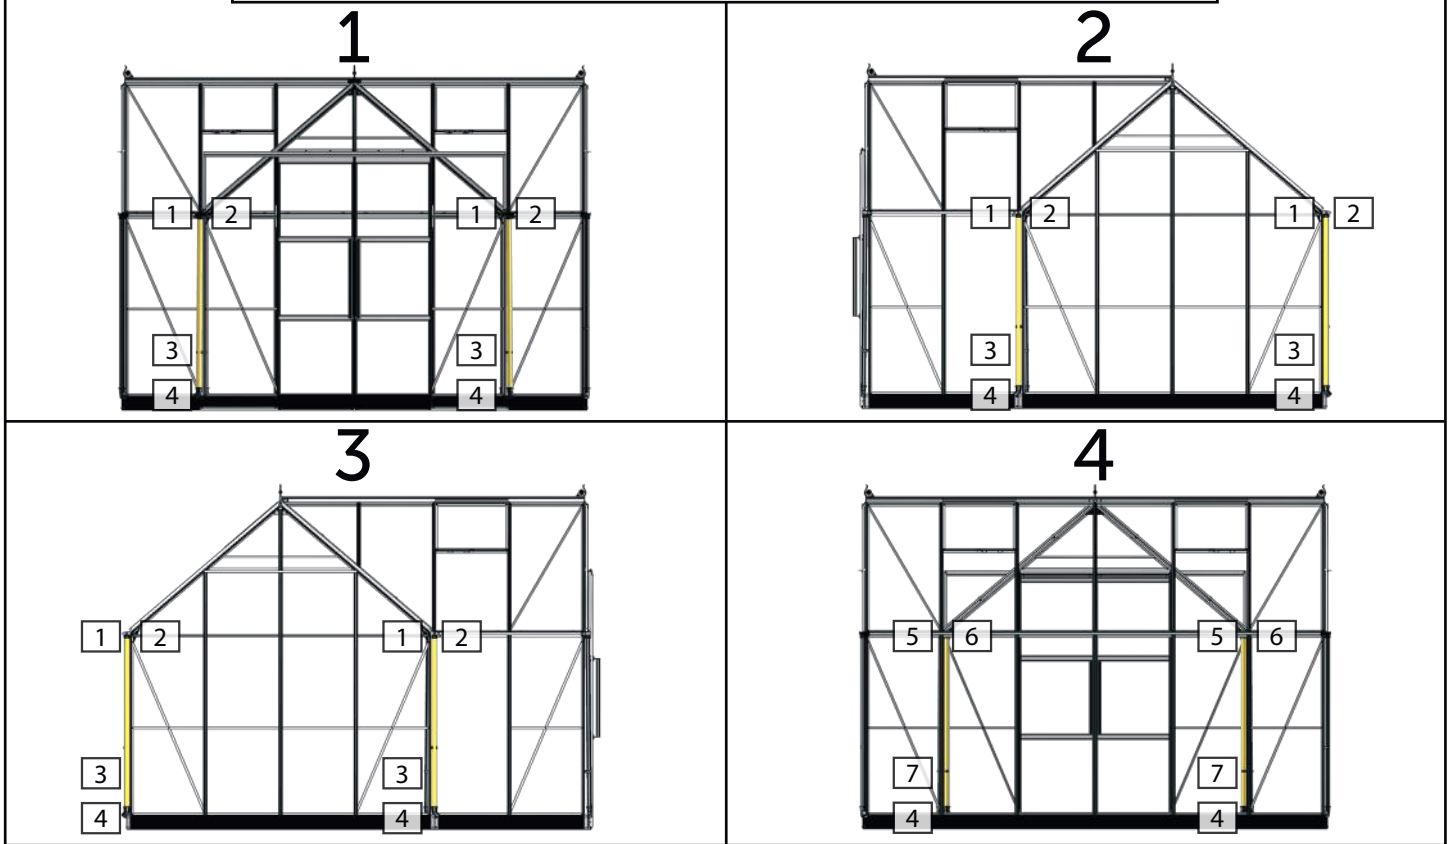

Garden Room

12,9m²

Downpipes

**Drivhushustilbehør - Gewächshauszubehör
Greenhouse accessories - Accessoires de serre**

**Valgfri - Wahlweise - Optional - Optionnel
1/2/3/4**

1	#	mm	12,9
	229	3,5 x 10	2
	423		2
	440		2
	441		2
	443	1450	2
	667	3,5 x 6,5	2