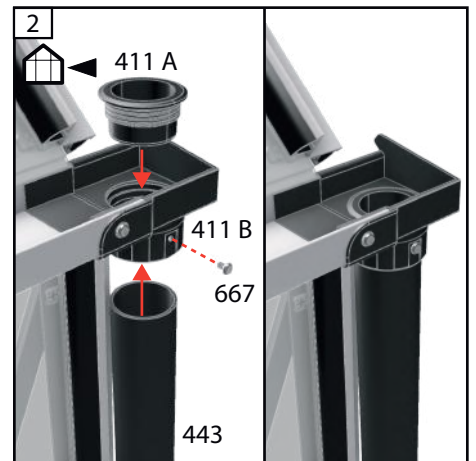

1	#	mm	12,9
	229	3,5 x 10	2
	423		2
	440		2
	441		2
	443	1450	2
	667	3,5 x 6,5	2

x 2