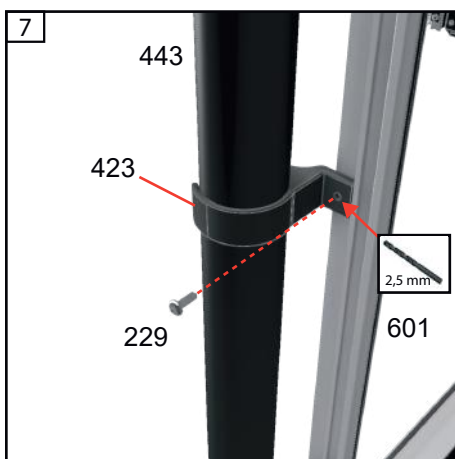

Drivhushustilbehør - Gewächshauszubehör Greenhouse accessories - Accessoires de serre