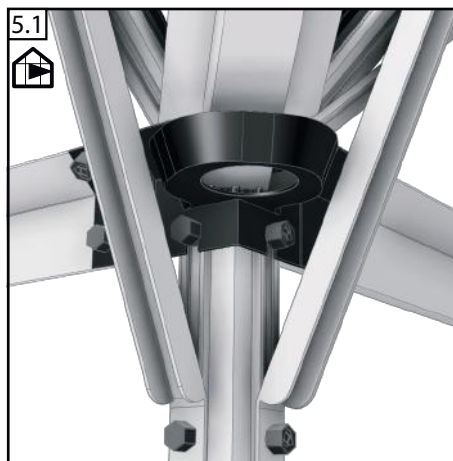

Drivhushustilbehør - Gewächshauszubehör Greenhouse accessories - Accessoires de serre