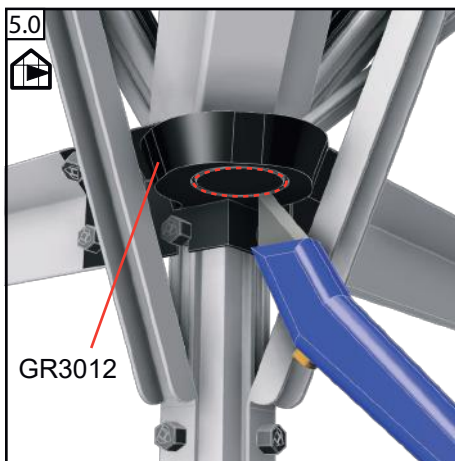

Drivhushustilbehør - Gewächshauszubehör Greenhouse accessories - Accessoires de serre