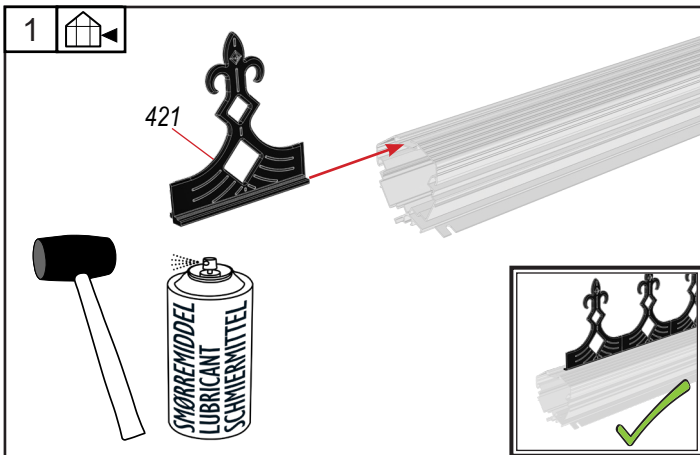

Samling - Assemble - Montage - Montera - Assemblage - Monteren -
Kokoaminen - Montaż stelaża

KUN - ONLY - NUR

F04828

F04829