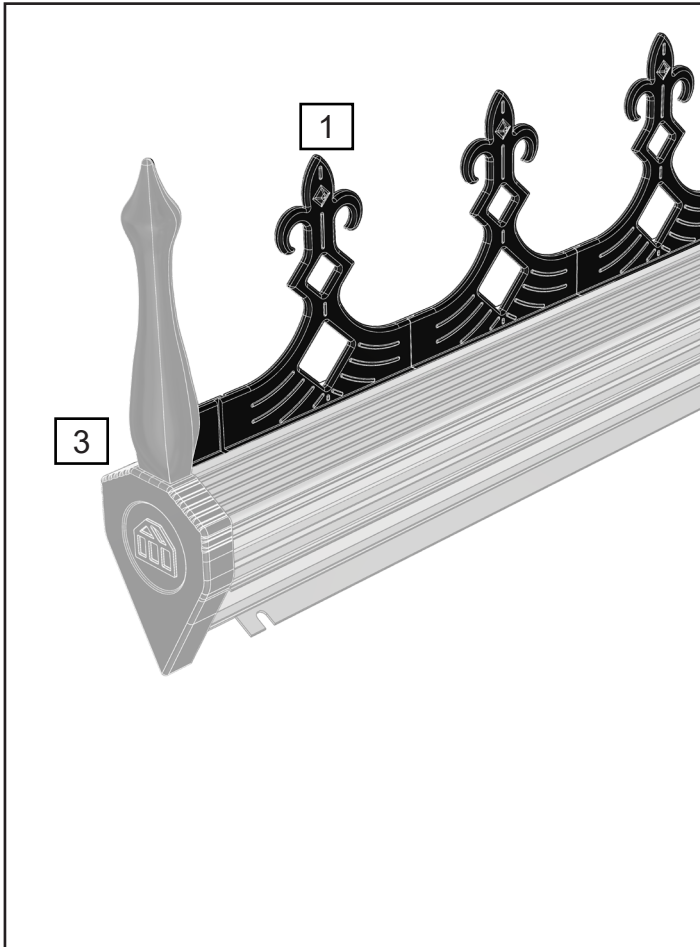

Samling - Assemble - Montage - Montera - Assemblage - Monteren -
Kokoaminen - Montaż stelaża

KUN - ONLY - NUR

F04828

F04829