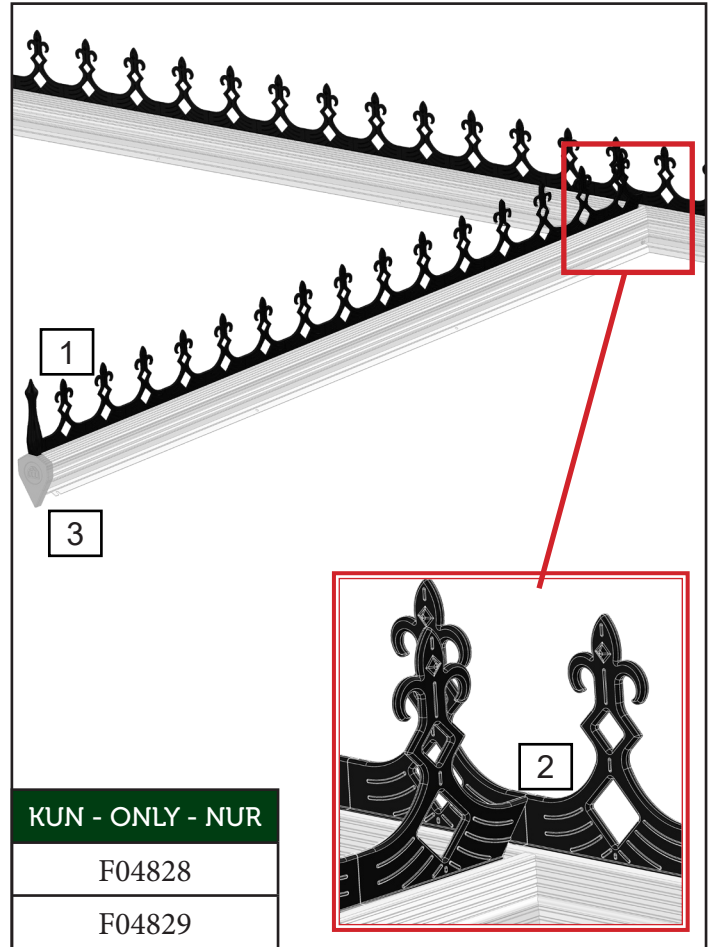

Samling - Assemble - Montage - Montera - Assemblage - Monteren -
Kokoaminen - Montaż stelaża

KUN - ONLY - NUR

F04828

F04829