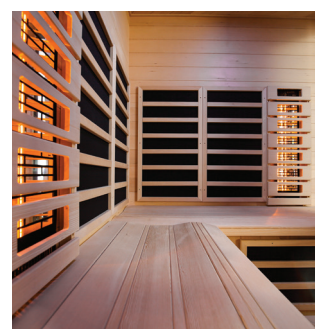

VITAL_{home}[®]

Infrarotkabinen

Sunlight 155 ECKE

Die großzügige Infrarotkabine

Art. Nr.: 390203

Holzart:	kanadische Hemlock				
Maße:	155 x 155 x 190 cm				
Heizelemente:	- 6 x Infrarot-Flächenheizungselemente (in 4 Stufen regelbar) - 2 x Sunlight-Infrarotstrahler (in 4 Stufen regelbar)				
Leistung:	1500 Watt / 2 x 400 Watt				
Glastür:	Sicherheitsglas 6 mm, klar				
Sitzbank:	kanadische Hemlock				
Ausstattung:	- Audiosystem mit Bluetooth und Lautsprecher - Großes LED-Farblicht (7 Farben, 1 automatischer Farblauf) - Digitale Steuerung				
Intensität- und Zonenregelung für Sunlight-Infrarotstrahler					
Wadenstrahler abschaltbar					
Infrarotbereich:	Infrarot A: 14 %, Infrarot B: 48 %, Infrarot C: 38 %				
Kapazität:	3 - 4 Personen				
Technische Prüfnormen:	CE				
Verpackung:	Karton	Karton Größe (cm)		Karton Gewicht	
	1/3	184	112	19	64 kg
	2/3	184	155	17	65 kg
	3/3	161	161	26	68 kg

Option: (Art.Nr.: B6792)	zusätzliche Sunlight-Infrarotstrahler (2 x 400 W) links/rechts neben der Tür nachrüstbar. Verkabelung im Fußboden steckerfertig vorbereitet.
------------------------------------	--