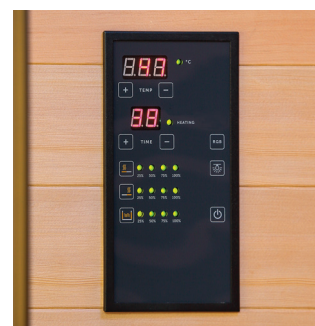

VITAL_{home}[®]

Infrarotkabinen

Sunlight 155 ECKE

Die großzügige Infrarotkabine

Art. Nr.: 390203

Holzart:	kanadische Hemlock				
Maße:	155 x 155 x 190 cm				
Heizelemente:	- 6 x Infrarot-Flächenheizungselemente (in 4 Stufen regelbar) - 2 x Sunlight-Infrarotstrahler (in 4 Stufen regelbar)				
Leistung:	1500 Watt / 2 x 400 Watt				
Glastür:	Sicherheitsglas 6 mm, klar				
Sitzbank:	kanadische Hemlock				
Ausstattung:	- Audiosystem mit Bluetooth und Lautsprecher - Großes LED-Farblicht (7 Farben, 1 automatischer Farblauf) - Digitale Steuerung				
Intensität- und Zonenregelung für Sunlight-Infrarotstrahler					
Wadenstrahler abschaltbar					
Infrarotbereich:	Infrarot A: 14 %, Infrarot B: 48 %, Infrarot C: 38 %				
Kapazität:	3 - 4 Personen				
Technische Prüfnormen:	CE				
Verpackung:	Karton	Karton Größe (cm)		Karton Gewicht	
	1/3	184	112	19	64 kg
	2/3	184	155	17	65 kg
	3/3	161	161	26	68 kg

Option: (Art.Nr.: B6792)	zusätzliche Sunlight-Infrarotstrahler (2 x 400 W) links/rechts neben der Tür nachrüstbar. Verkabelung im Fußboden steckerfertig vorbereitet.
------------------------------------	--