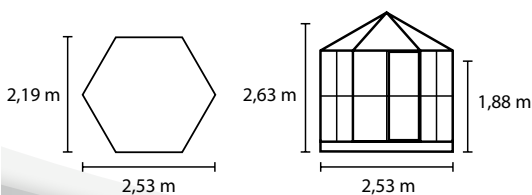

HERA 4500

KURZ & KNAPP

- ✓ Pavillon mit ausgeprägtem Wohncharakter
- ✓ Dauerentlüftung im Dach
- ✓ Kombiverglasung mit großflächigen Scheiben aus ESG in den Seiten und HKP im Dach für freie Sicht und Schutz vor zu intensiver Sonne
- ✓ Eloxierte oder pulverbeschichtete Aluminiumprofile sorgen für dauerhaften Schutz vor Korrosion
- ✓ Grundfläche: ca. 4,5 m²
- ✓ Inkl. 2 Lamellenwandfenstern, Öse für Vorhängeschloss + Stahlfundamentrahmen: H 6 cm

TECHNISCHE DATEN

Hausart:	Gewächshaus
Art:	Besonderes Modell
Größen:	1
Verglasungsarten:	Kombiverglasung: ESG ca. 3 mm + HKP ca. 6 mm im Dach
Glashaltetechnik:	Abdeckleisten aus PC
Farben:	Alu eloxiert; Smaragd oder Weiß pulverbeschichtet
Lamellenfenster:	2
Außenmaß:	B 2,53 x H 2,63 m
Traufenhöhe:	1,88 m
Türmaße:	B 0,62 x H 1,77 m