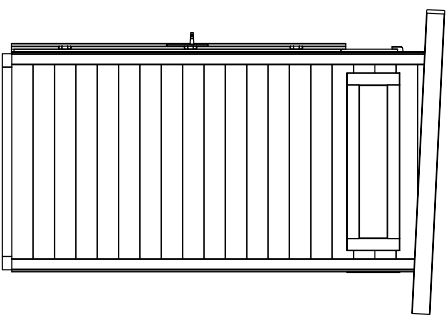

Seitenansicht, links

Frontansicht

Seitenansicht, rechts

Grundriss

Rückansicht

Schnitt A-A

Nur zur Lizenzfertigung für die Firma weka!

Technische Änderungen vorbehalten! ©Copyright weka-Holzbau GmbH Neubrandenburg

Alle Angaben in mm

Erstellt von:	Gillmann	Genehmigt	Belling	Darstellung:	Ansicht, Grundriss, Schnitt 265.2112.1X000	Maßstab:	1:40
Datum:	22.09.2020	Datum:	22.09.2020	Geändert:		Blatt-Nr.:	1/1
Geändert:		Geändert:		Datum:			