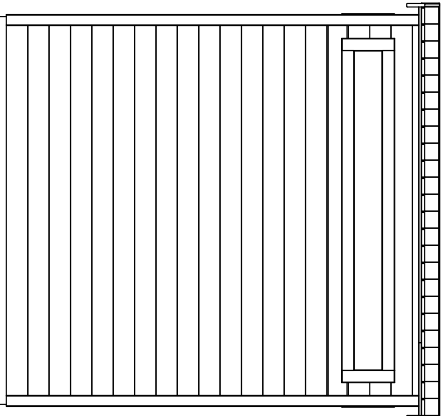

Seitenansicht, links

Frontansicht

Seitenansicht, rechts

Grundriss

Rückansicht

Schnitt A-A

Nur zur Lizenzfertigung für die Firma weka!

Technische Änderungen vorbehalten! ©Copyright weka-Holzbau GmbH Neubrandenburg

Alle Angaben in mm

Erstellt von:	Gillmann	Genehmigt	Belling	Darstellung:	Ansicht, Grundriss, Schnitt 265.2112.1X000	Maßstab:	1:40
Datum:	22.09.2020	Datum:	22.09.2020	Geändert:		Blatt-Nr.:	1/1
Geändert:		Geändert:		Datum:			