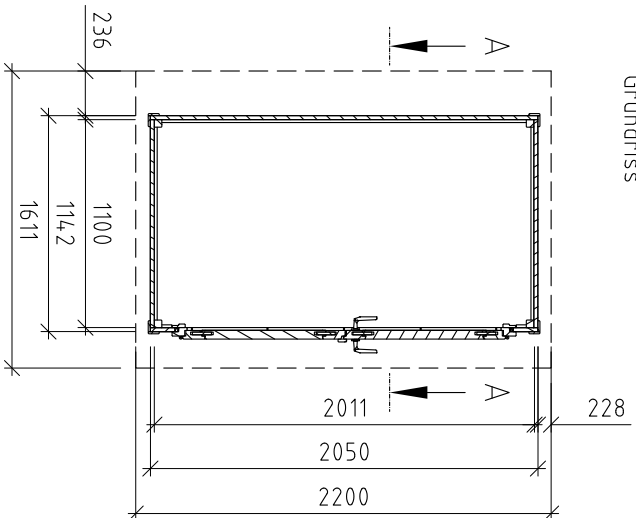

Seitenansicht, links

Frontansicht

Seitenansicht, rechts

Grundriss

Rückansicht

Schnitt A-A

Nur zur Lizenzfertigung für die Firma weka!

Technische Änderungen vorbehalten! ©Copyright weka-Holzbau GmbH Neubrandenburg

Alle Angaben in mm

Erstellt von:	Gillmann	Genehmigt	Belling	Darstellung:	Ansicht, Grundriss, Schnitt 265.2112.1X000	Maßstab:	1:40
Datum:	22.09.2020	Datum:	22.09.2020	Geändert:		Blatt-Nr.:	1/1
Geändert:		Geändert:		Datum:			