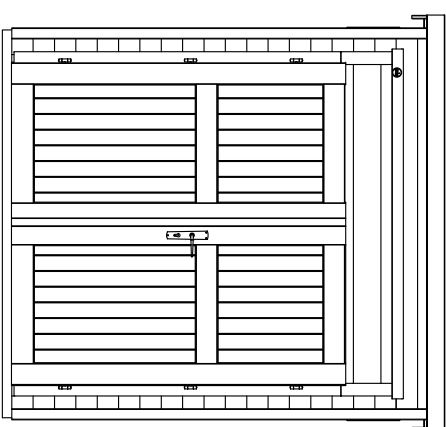

Seitenansicht, links

Frontansicht

Seitenansicht, rechts

Grundriss

Rückansicht

Schnitt A-A

Nur zur Lizenzfertigung für die Firma weka!

Technische Änderungen vorbehalten! ©Copyright weka-Holzbau GmbH Neubrandenburg

Alle Angaben in mm

Erstellt von:	Gillmann	Genehmigt	Belling	Darstellung:	Ansicht, Grundriss, Schnitt 265.2112.1X000	Maßstab:	1:40
Datum:	22.09.2020	Datum:	22.09.2020	Geändert:		Blatt-Nr.:	1/1
Geändert:		Geändert:		Datum:			