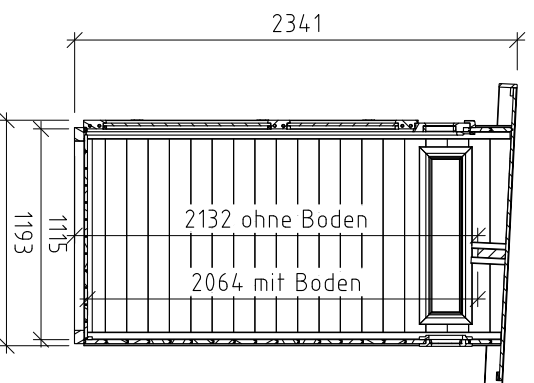

Seitenansicht, links

Frontansicht

Seitenansicht, rechts

Grundriss

Rückansicht

Schnitt A-A

Nur zur Lizenzfertigung für die Firma weka!

Technische Änderungen vorbehalten! ©Copyright weka-Holzbau GmbH Neubrandenburg

Alle Angaben in mm

Erstellt von:	Gillmann	Genehmigt	Belling	Darstellung:	Ansicht, Grundriss, Schnitt 265.2112.1X000	Maßstab:	1:40
Datum:	22.09.2020	Datum:	22.09.2020	Geändert:		Blatt-Nr.:	1/1
Geändert:		Geändert:		Datum:			