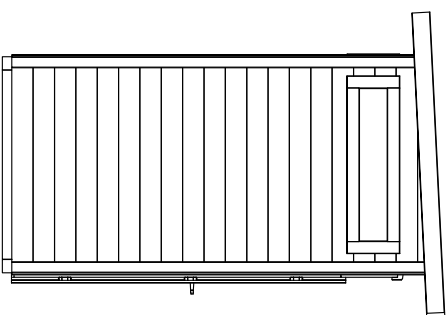

Seitenansicht, links

Frontansicht

Seitenansicht, rechts

Grundriss

Rückansicht

Schnitt A-A

Nur zur Lizenzfertigung für die Firma weka!

Technische Änderungen vorbehalten! ©Copyright weka-Holzbau GmbH Neubrandenburg

Alle Angaben in mm

Erstellt von:	Gillmann	Genehmigt	Belling	Darstellung:	Ansicht, Grundriss, Schnitt 265.2112.1X000	Maßstab:	1:40
Datum:	22.09.2020	Datum:	22.09.2020	Geändert:		Blatt-Nr.:	1/1
Geändert:		Geändert:		Datum:			