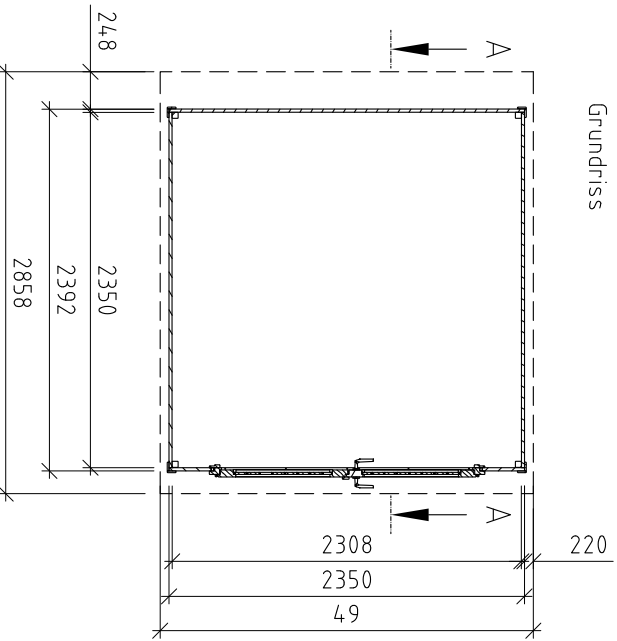

Seitenansicht, links

Frontansicht

Seitenansicht, rechts

Grundriss

Rückansicht

Schnitt A-A

Nur zur Lizenzfertigung für die Firma weka!

Technische Änderungen vorbehalten! ©Copyright weka-Holzbau GmbH Neubrandenburg

Alle Angaben in mm

Erstellt von:	Gillmann	Genehmigt	Belling
Datum:	22.09.2020	Datum:	22.09.2020
Geändert:		Geändert:	
Datum:		Datum:	

Darstellung:
 Ansicht, Grundriss, Schnitt
 265.2424.1X000

Maßstab:
 1:50
 Blatt-Nr.:
 1/1