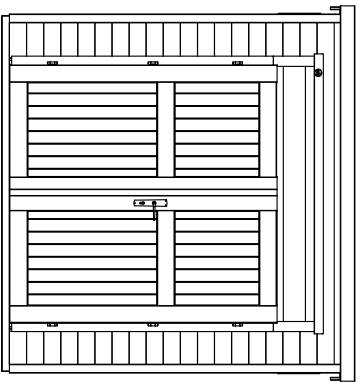

Seitenansicht, links

Frontansicht

Seitenansicht, rechts

Grundriss

Rückansicht

Schnitt A-A

Nur zur Lizenzfertigung für die Firma weka!

Technische Änderungen vorbehalten! ©Copyright weka-Holzbau GmbH Neubrandenburg

Alle Angaben in mm

Erstellt von:	Gillmann	Genehmigt	Belling
Datum:	22.09.2020	Datum:	22.09.2020
Geändert:		Geändert:	
Datum:		Datum:	

Darstellung:
 Ansicht, Grundriss, Schnitt
 265.2424.1X000

Maßstab:
 1:50
 Blatt-Nr.:
 1/1