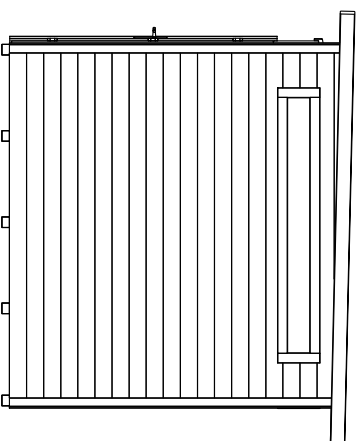

Seitenansicht, links

Frontansicht

Seitenansicht, rechts

Grundriss

Rückansicht

Schnitt A-A

Nur zur Lizenzfertigung für die Firma weka!

Technische Änderungen vorbehalten! ©Copyright weka-Holzbau GmbH Neubrandenburg

Alle Angaben in mm

Erstellt von:	Gillmann	Genehmigt	Belling
Datum:	22.09.2020	Datum:	22.09.2020
Geändert:		Geändert:	
Datum:		Datum:	

Darstellung:
 Ansicht, Grundriss, Schnitt
 265.2424.1X000

Maßstab:
 1:50
 Blatt-Nr.:
 1/1