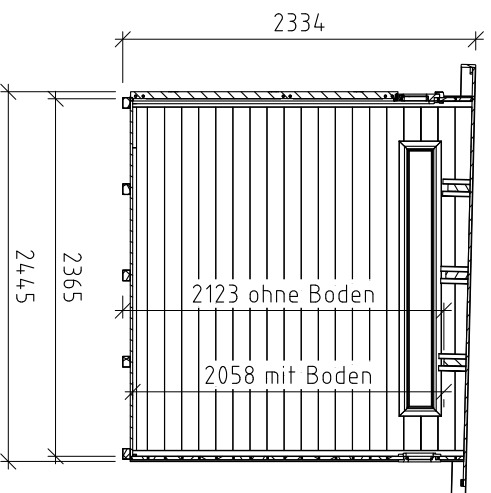

Seitenansicht, links

Frontansicht

Seitenansicht, rechts

Grundriss

Rückansicht

Schnitt A-A

Nur zur Lizenzfertigung für die Firma weka!

Technische Änderungen vorbehalten! ©Copyright weka-Holzbau GmbH Neubrandenburg

Alle Angaben in mm

Erstellt von:	Gillmann	Genehmigt	Belling
Datum:	22.09.2020	Datum:	22.09.2020
Geändert:		Geändert:	
Datum:		Datum:	

Darstellung:
 Ansicht, Grundriss, Schnitt
 265.2424.1X000

Maßstab:
 1:50
 Blatt-Nr.:
 1/1