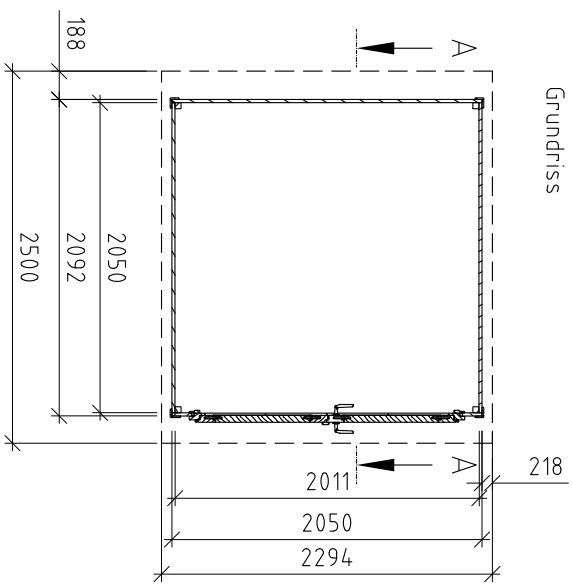

Seitenansicht, links

Frontansicht

Seitenansicht, rechts

Grundriss

Rückansicht

Schnitt A-A

Nur zur Lizenzfertigung für die Firma weka		Technische Änderungen vorbehalten! ©Copyright weka-Holzbau GmbH Neubrandenburg	
Erstellt von:	Gillmann	Genehmigt	Belling
Datum:	22.09.2020	Datum:	22.09.2020
Geändert:		Geändert:	
Datum:		Datum:	
Darstellung:		Maßstab:	
Ansicht, Grundriss, Schnitt		1:50	
265.2121.1X000		Blatt-Nr.:	
		1/1	
Alle Angaben in mm			