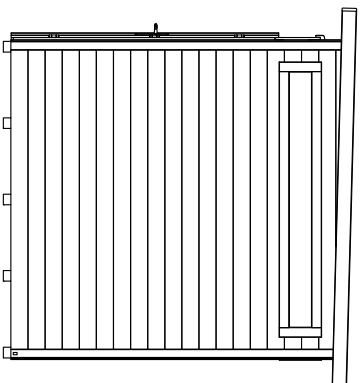

Seitenansicht, links

Frontansicht

Seitenansicht, rechts

Grundriss

Rückansicht

Schnitt A-A

Nur zur Lizenzfertigung für die Firma weka		Technische Änderungen vorbehalten! ©Copyright weka-Holzbau GmbH Neubrandenburg	
Erstellt von:	Gillmann	Genehmigt	Belling
Datum:	22.09.2020	Datum:	22.09.2020
Geändert:		Geändert:	
Datum:		Datum:	
Darstellung:		Maßstab:	
Ansicht, Grundriss, Schnitt		1:50	
265.2121.1X000		Blatt-Nr.:	
		1/1	
Alle Angaben in mm			