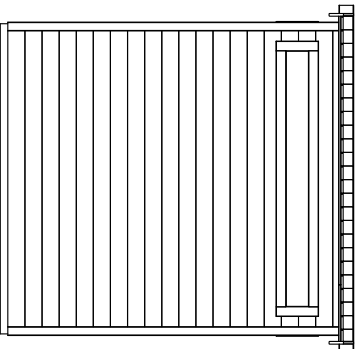

Seitenansicht, links

Frontansicht

Seitenansicht, rechts

Grundriss

Rückansicht

Schnitt A-A

Nur zur Lizenzfertigung für die Firma weka		Technische Änderungen vorbehalten! ©Copyright weka-Holzbau GmbH Neubrandenburg	
Erstellt von:	Gillmann	Genehmigt	Belling
Datum:	22.09.2020	Datum:	22.09.2020
Geändert:		Geändert:	
Datum:		Datum:	
Darstellung:		Maßstab:	
Ansicht, Grundriss, Schnitt		1:50	
265.2121.1X000		Blatt-Nr.:	
		1/1	
Alle Angaben in mm			