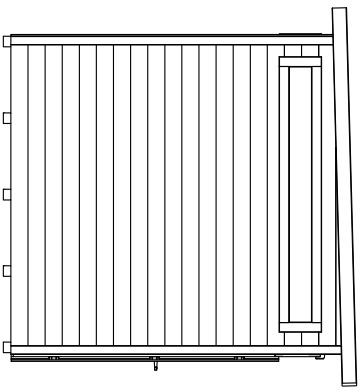

Seitenansicht, links

Frontansicht

Seitenansicht, rechts

Grundriss

Rückansicht

Schnitt A-A

Nur zur Lizenzfertigung für die Firma weka		Technische Änderungen vorbehalten! ©Copyright weka-Holzbau GmbH Neubrandenburg	
Erstellt von:	Gillmann	Genehmigt	Belling
Datum:	22.09.2020	Datum:	22.09.2020
Geändert:		Geändert:	
Datum:		Datum:	
Darstellung:		Maßstab:	
Ansicht, Grundriss, Schnitt		1:50	
265.2121.1X000		Blatt-Nr.:	
		1/1	
Alle Angaben in mm			