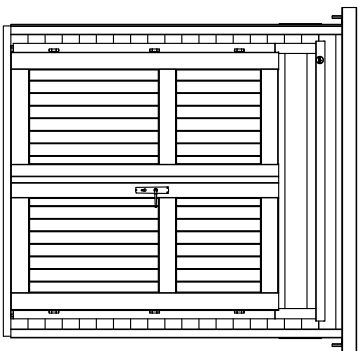

Seitenansicht, links

Frontansicht

Seitenansicht, rechts

Grundriss

Rückansicht

Schnitt A-A

Nur zur Lizenzfertigung für die Firma weka		Technische Änderungen vorbehalten! ©Copyright weka-Holzbau GmbH Neubrandenburg	
Erstellt von:	Gillmann	Genehmigt	Belling
Datum:	22.09.2020	Datum:	22.09.2020
Geändert:		Geändert:	
Datum:		Datum:	
Darstellung:		Maßstab:	
Ansicht, Grundriss, Schnitt		1:50	
265.2121.1X000		Blatt-Nr.:	
		1/1	
Alle Angaben in mm			