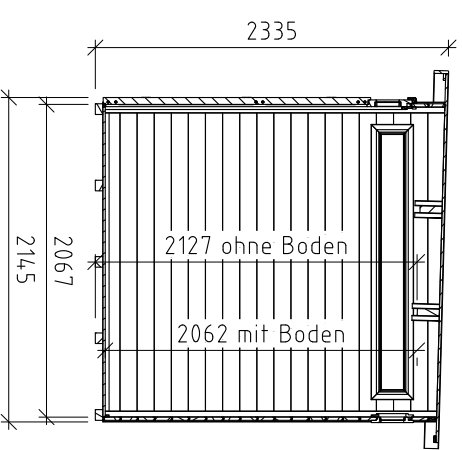

Seitenansicht, links

Frontansicht

Seitenansicht, rechts

Grundriss

Rückansicht

Schnitt A-A

Nur zur Lizenzfertigung für die Firma weka		Technische Änderungen vorbehalten! ©Copyright weka-Holzbau GmbH Neubrandenburg	
Erstellt von:	Gillmann	Genehmigt	Belling
Datum:	22.09.2020	Datum:	22.09.2020
Geändert:		Geändert:	
Datum:		Datum:	
Darstellung:		Maßstab:	
Ansicht, Grundriss, Schnitt		1:50	
265.2121.1X000		Blatt-Nr.:	
		1/1	
Alle Angaben in mm			