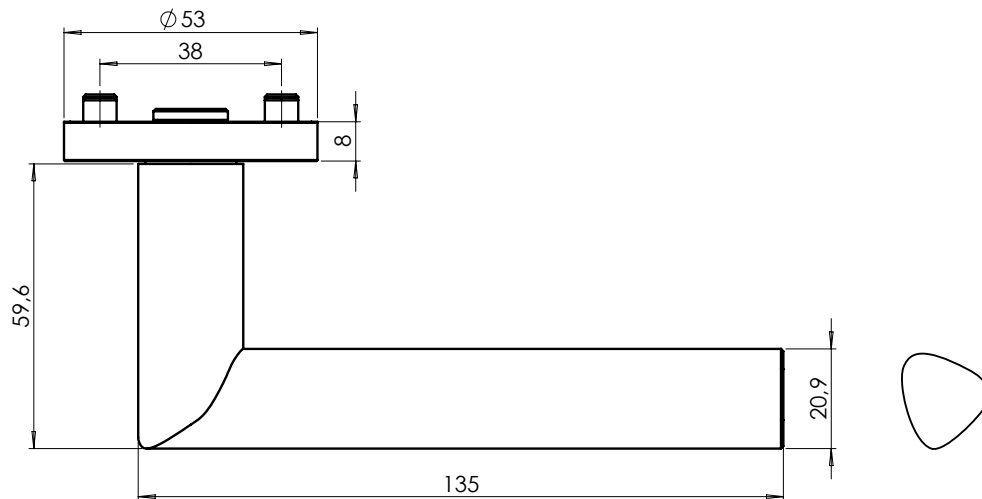

Fenstergriff
Edelstahl matt

DIE DREI BESTEN SEITEN DES GREIFENS

1 dreiseitiges,
trigonales Griffprofil
entspricht exakt
dem Hohlraum der
greifenden Hand

2 breite, angenehme Hand-
auflage, zum Türblatt hin
geneigt

3 Winkel weich gerundet

TRI 134 | BEMASSUNG

Weitere Informationen sowie eine Montageanleitung finden Sie unter WWW.GRIFFWERK.DE.

AUSGESTATTET MIT HOCHWERTIGER SCHRAUBTECHNIK GEEIGNET FÜR PRIVAT UND OBJEKT