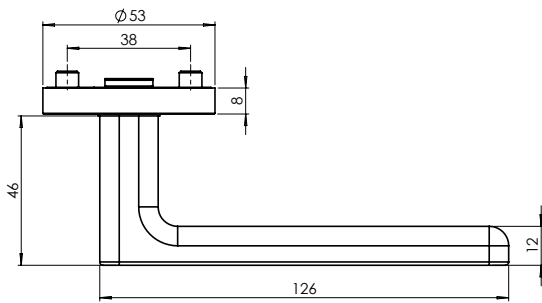

- Drücker festdrehbar gelagert auf der zweiteiligen Rosette mit integriertem Hochhalte Mechanismus
- unsichtbare Verankerung der Rosette auf dem Türblatt
- Gleitlager für eine dauerhafte, geschmeidige und geräuschlose Funktion ohne Wartungsaufwand
- Verschraubung mit M4-Schrauben
- Madenschraube unsichtbar von unten eingeschraubt und mit Schraubensicherung gesichert
- 8mm Vierkantstift
- Drückergarnitur im eingebauten Zustand ohne sichtbare Schrauben/Montage- oder Demontageöffnungen im Sichtbereich
- Drücker auch verwendbar mit Sicherheitsbeschlägen Glastürschlössern und Fenstergriffen
- Standardtürstärke: 38-45 mm
- **Klassifizierung 4|7|-|0|0|4|0|B**

MINIMAL MODERN Schraub, Ausführungen: BB, PZ, WC, Blind, RZ

MINIMAL MODERN screw rose, Options: BB, PZ, WC, Blind, RZ

MINIMAL MODERN Schraub Wechselgarnitur, Ausführungen: PZ, RZ mit Knopf R2

MINIMAL MODERN screw rose change set Options: PZ, RZ with knob R2

MINIMAL MODERN by sieger design
 Velvet gray, cashmere gray, graphite black
 screw-on rose

GRIFFWERK door lever handle suitable for home and commercial use, tested and certified to DIN EN 1906

- Lever handle swivel-mounted on two-part rose with integrated retaining mechanism
- Concealed mounting of rose on door leaf
- Slide bearing for durable, smooth, silent and maintenance-free operation
- Attached with M4 screws
- Concealed grub screw inserted from below and secured with thread lock
- 8mm square spindle
- Built-in lever handle with no visible screws/fixing or removal holes in the visible surface
- Lever handle also suitable for security fittings, glass door locks and window handles
- Standard door thickness: 38-45mm
- **Classification 4|7|-|0|0|4|0|B**