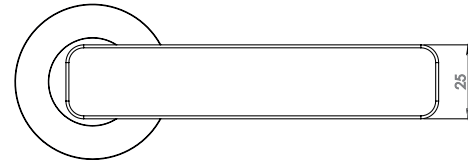

- Drücker festdrehbar gelagert auf der zweiteiligen Rosette mit integriertem Hochhalte Mechanismus
- unsichtbare Verankerung der Rosette auf dem Türblatt
- Gleitlager für eine dauerhafte, geschmeidige und geräuschlose Funktion ohne Wartungsaufwand
- Verschraubung mit M4-Schrauben
- Madenschraube unsichtbar von unten eingeschraubt und mit Schraubensicherung gesichert
- 8mm Vierkantstift
- Drückergarnitur im eingebauten Zustand ohne sichtbare Schrauben/Montage- oder Demontageöffnungen im Sichtbereich
- Drücker auch verwendbar mit Sicherheitsbeschlägen Glastürschlössern und Fenstergriffen
- Standardtürstärke: 38-45 mm
- **Klassifizierung 4|7|-|0|0|4|0|B**

MINIMAL MODERN Schraub, Ausführungen: BB, PZ, WC, Blind, RZ

MINIMAL MODERN screw rose, Options: BB, PZ, WC, Blind, RZ

MINIMAL MODERN Schraub Wechselgarnitur, Ausführungen: PZ, RZ mit Knopf R2

MINIMAL MODERN screw rose change set Options: PZ, RZ with knob R2

MINIMAL MODERN by sieger design
 Velvet gray, cashmere gray, graphite black
 screw-on rose

GRIFFWERK door lever handle suitable for home and commercial use, tested and certified to DIN EN 1906

- Lever handle swivel-mounted on two-part rose with integrated retaining mechanism
- Concealed mounting of rose on door leaf
- Slide bearing for durable, smooth, silent and maintenance-free operation
- Attached with M4 screws
- Concealed grub screw inserted from below and secured with thread lock
- 8mm square spindle
- Built-in lever handle with no visible screws/fixing or removal holes in the visible surface
- Lever handle also suitable for security fittings, glass door locks and window handles
- Standard door thickness: 38-45mm
- **Classification 4|7|-|0|0|4|0|B**