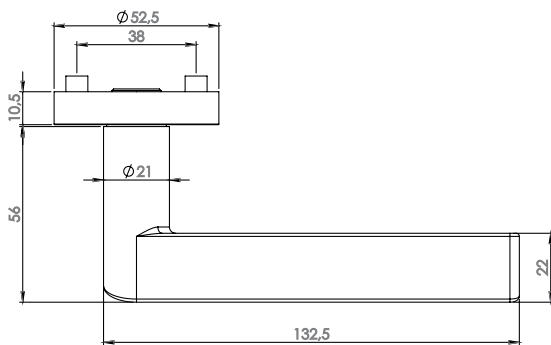

- Drücker festdrehbar gelagert auf der zweiteiligen Rosette mit integriertem Hochhalte Mechanismus
- unsichtbare Verankerung der Rosette auf dem Türblatt
- Gleitlager für eine dauerhafte, geschmeidige und geräuschlose Funktion ohne Wartungsaufwand
- Verschraubung mit M4-Schrauben
- Madenschraube unsichtbar von unten eingeschraubt und mit Schraubensicherung gesichert
- 8mm Vierkantstift
- Drückergarnitur im eingebauten Zustand ohne sichtbare Schrauben/Montage- oder Demontageöffnungen im Sichtbereich
- Drücker auch verwendbar mit Sicherheitsbeschlägen Glastürschlössern und Fenstergriffen
- Standardtürstärke: 38-45 mm
- **Klassifizierung 4|7|-|0|0|4|0|B**

LEAF LIGHT Schraub,
 Ausführungen: BB, PZ, WC,
 Blind, RZ

LEAF LIGHT screw rose,
 Options: BB, PZ, WC, Blind, RZ

LEAF LIGHT Schraub Wechselgarnitur
 Ausführungen: PZ, RZ
 mit Knopf R2

LEAF LIGHT screw rose change set
 Options: PZ, RZ
 with knob R2

- Lever handle swivel-mounted on two-part rose with integrated retaining mechanism
- Concealed mounting of rose on door leaf
- Slide bearing for durable, smooth, silent and maintenance-free operation
- Attached with M4 screws
- Concealed grub screw inserted from below and secured with thread lock
- 8mm square spindle
- Built-in lever handle with no visible screws/fixing or removal holes in the visible surface
- Lever handle also suitable for security fittings, glass door locks and window handles
- Standard door thickness: 38-45mm
- **Classification 4|7|-|0|0|4|0|B**