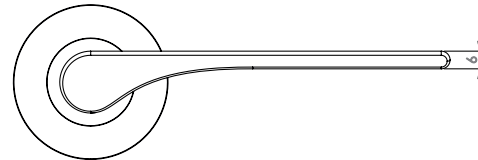

- Drücker festdrehbar gelagert auf der zweiteiligen Rosette mit integriertem Hochhalte Mechanismus
- unsichtbare Verankerung der Rosette auf dem Türblatt
- Gleitlager für eine dauerhafte, geschmeidige und geräuschlose Funktion ohne Wartungsaufwand
- Verschraubung mit M4-Schrauben
- Madenschraube unsichtbar von unten eingeschraubt und mit Schraubensicherung gesichert
- 8mm Vierkantstift
- Drückergarnitur im eingebauten Zustand ohne sichtbare Schrauben/Montage- oder Demontageöffnungen im Sichtbereich
- Drücker auch verwendbar mit Sicherheitsbeschlägen Glastürschlössern und Fenstergriffen
- Standardtürstärke: 38-45 mm
- **Klassifizierung 4|7|-|0|0|4|0|B**

LEAF LIGHT Schraub,
 Ausführungen: BB, PZ, WC,
 Blind, RZ

LEAF LIGHT screw rose,
 Options: BB, PZ, WC, Blind, RZ

LEAF LIGHT Schraub Wechselgarnitur
 Ausführungen: PZ, RZ
 mit Knopf R2

LEAF LIGHT screw rose change set
 Options: PZ, RZ
 with knob R2

Buntbart BB
 key hole

Profilzylinder PZ
 euro profile

Standard WC
 Rosette

WC/bath standard
 Rose

Fenstergriff
 unverschießbar

Window levers
 non-lockable

Schlosskasten PURISTO S*
 Edelstahl matt mit Drücker
 LEAF LIGHT

Kombischutzbeschlag
 TITANO SB_880
 außen: Langschild
 mit Kernziehschutz,
 innen: Kombi-Rosettensatz

Combined security fitting
 TITANO SB_880
 outside: longplate with
 key-rose anti-tamper,
 inside: combined rose set