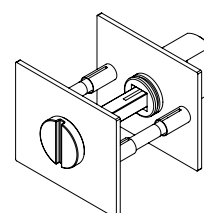

FRAME 1.0

Samtgrau, Graphitschwarz

GRIFFWERK Türdrückergarnitur geeignet für den Einsatz im Privatbereich

- Design: Prof. Thomas Gerlach
- Drücker festdrehbar gelagert mit integriertem Hochhalte Mechanismus
- Verschraubung mit M4-Schrauben
- Madenschraube unsichtbar von unten eingeschraubt und mit Schraubensicherung gesichert
- 8 mm Vierkantstift
- Drückergarnitur im eingebauten Zustand ohne sichtbare Schrauben/ Montage- oder Demontageöffnungen im Sichtbereich
- Verschiedene Inlays erhältlich

FRAME 1.0

velvet grey, graphite black

GRIFFWERK door lever handle suitable for private use

- Design: Prof. Thomas Gerlach
- Lever handle swivel-mounted with integrated retaining mechanism
- Attached with M4 screws
- Concealed grub screw inserted from below and secured with thread lock
- 8 mm square spindle
- Built-in lever handle with no visible screws/fixing or removal holes in the visible surface
- Different inlays available

Variant UV

- Standard door thickness: 38-45 mm, expandable via accessory sets up to 75mm
- Customized key rosettes available as an option

Variant WC

- Lock integrated in the handle
- no special mortise lock required
- Available door thickness ranges: 38-45mm / 48-54mm / 55-61mm

FRAME 1.0 UV
Frame 1.0 UV

FRAME 1.0 WC
Frame 1.0 WC

Glasschloss FRAME mit Griffpaar FRAME 1.0 UV
Glass door lock FRAME wir handle pair FRAME 1.0 UV

FRAME Rosette BB
Frame Rose BB

FRAME Rosette PZ
Frame Rose PZ