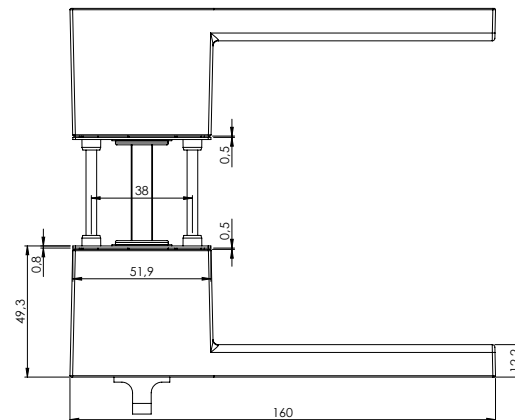

Variante UV

- Standardtürstärke: 38-45 mm, erweiterbar über Zubehörsätze bis 75mm
- Angepasste Schlüsselrosetten optional erhältlich

Variante WC

- Verriegelung in den Griff integriert
- kein spezielles Schloss benötigt
- Erhältliche Türstärkenbereiche: 38-45mm / 48-54mm / 55-61mm

Variant UV

- Standard door thickness: 38-45 mm, expandable via accessory sets up to 75mm
- Customized key rosettes available as an option

Variant WC

- Lock integrated in the handle
- no special mortise lock required
- Available door thickness ranges: 38-45mm / 48-54mm / 55-61mm