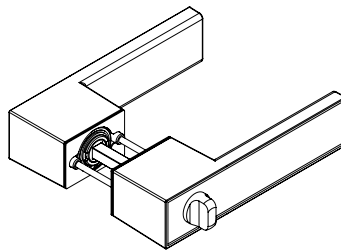

FRAME 1.0

Samtgrau, Graphitschwarz

GRIFFWERK Türdrückergarnitur geeignet für den Einsatz im Privatbereich

- Design: Prof. Thomas Gerlach
- Drücker festdrehbar gelagert mit integriertem Hochhalte Mechanismus
- Verschraubung mit M4-Schrauben
- Madenschraube unsichtbar von unten eingeschraubt und mit Schraubensicherung gesichert
- 8 mm Vierkantstift
- Drückergarnitur im eingebauten Zustand ohne sichtbare Schrauben/ Montage- oder Demontageöffnungen im Sichtbereich
- Verschiedene Inlays erhältlich

Variante UV

- Standardtürstärke: 38-45 mm, erweiterbar über Zubehörsätze bis 75mm
- Angepasste Schlüsselrosetten optional erhältlich

Variante WC

- Verriegelung in den Griff integriert
- kein spezielles Schloss benötigt
- Erhältliche Türstärkenbereiche: 38-45mm / 48-54mm / 55-61mm

FRAME 1.0

velvet grey, graphite black

GRIFFWERK door lever handle suitable for private use

- Design: Prof. Thomas Gerlach
- Lever handle swivel-mounted with integrated retaining mechanism
- Attached with M4 screws
- Concealed grub screw inserted from below and secured with thread lock
- 8 mm square spindle
- Built-in lever handle with no visible screws/fixing or removal holes in the visible surface
- Different inlays available

Variant UV

- Standard door thickness: 38-45 mm, expandable via accessory sets up to 75mm
- Customized key rosettes available as an option

Variant WC

- Lock integrated in the handle
- no special mortise lock required
- Available door thickness ranges: 38-45mm / 48-54mm / 55-61mm