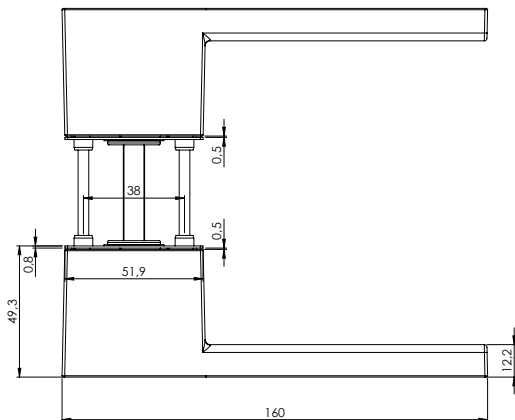

FRAME 1.0

Samtgrau, Graphitschwarz

GRIFFWERK Türdrückergarnitur geeignet für den Einsatz im Privatbereich

- Design: Prof. Thomas Gerlach
- Drücker festdrehbar gelagert mit integriertem Hochhalte Mechanismus
- Verschraubung mit M4-Schrauben
- Madenschraube unsichtbar von unten eingeschraubt und mit Schraubensicherung gesichert
- 8 mm Vierkantstift
- Drückergarnitur im eingebauten Zustand ohne sichtbare Schrauben/ Montage- oder Demontageöffnungen im Sichtbereich
- Verschiedene Inlays erhältlich

Variante UV

- Standardtürstärke: 38-45 mm, erweiterbar über Zubehörsätze bis 75mm
- Angepasste Schlüsselrosetten optional erhältlich

Variante WC

- Verriegelung in den Griff integriert
- kein spezielles Schloss benötigt
- Erhältliche Türstärkenbereiche: 38-45mm / 48-54mm / 55-61mm

Variant UV

- Standard door thickness: 38-45 mm, expandable via accessory sets up to 75mm
- Customized key rosettes available as an option

Variant WC

- Lock integrated in the handle
- no special mortise lock required
- Available door thickness ranges: 38-45mm / 48-54mm / 55-61mm