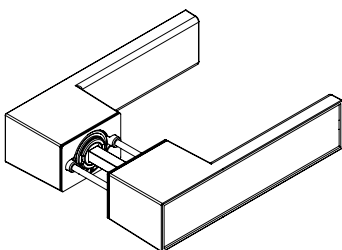

FRAME 1.0

Samtgrau, Graphitschwarz

GRIFFWERK Türdrückergarnitur geeignet für den Einsatz im Privatbereich

- Design: Prof. Thomas Gerlach
- Drücker festdrehbar gelagert mit integriertem Hochhalte Mechanismus
- Verschraubung mit M4-Schrauben
- Madenschraube unsichtbar von unten eingeschraubt und mit Schraubensicherung gesichert
- 8 mm Vierkantstift
- Drückergarnitur im eingebauten Zustand ohne sichtbare Schrauben/ Montage- oder Demontageöffnungen im Sichtbereich
- Verschiedene Inlays erhältlich

Variante UV

- Standardtürstärke: 38-45 mm, erweiterbar über Zubehörsätze bis 75mm
- Angepasste Schlüsselrosetten optional erhältlich

Variante WC

- Verriegelung in den Griff integriert
- kein spezielles Schloss benötigt
- Erhältliche Türstärkenbereiche: 38-45mm / 48-54mm / 55-61mm

FRAME 1.0

velvet grey, graphite black

GRIFFWERK door lever handle suitable for private use

- Design: Prof. Thomas Gerlach
- Lever handle swivel-mounted with integrated retaining mechanism
- Attached with M4 screws
- Concealed grub screw inserted from below and secured with thread lock
- 8 mm square spindle
- Built-in lever handle with no visible screws/fixing or removal holes in the visible surface
- Different inlays available

Variant UV

- Standard door thickness: 38-45 mm, expandable via accessory sets up to 75mm
- Customized key rosettes available as an option

Variant WC

- Lock integrated in the handle
- no special mortise lock required
- Available door thickness ranges: 38-45mm / 48-54mm / 55-61mm