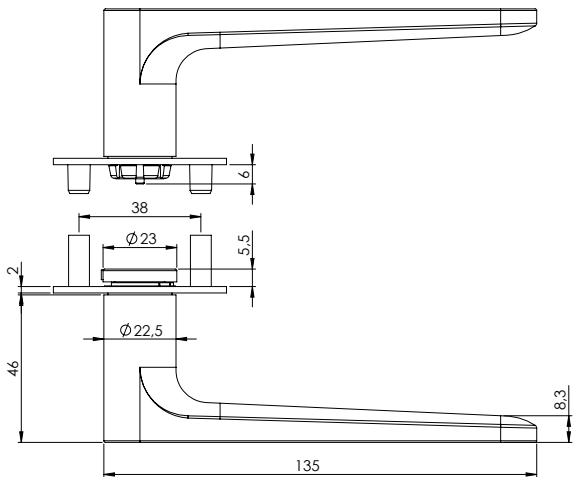

## AVUS PIATTA S

Kaschmirgrau, Graphitschwarz

GRIFFWERK Türdrückergarnitur geeignet für den Einsatz im Privatbereich

- Drücker einseitig festdrehbar gelagert auf der ultraflachen Edelstahl-Rosette (2,0mm) mit integriertem Hochhalte-mechanismus
- Gleitlager für eine dauerhafte, geschmeidige und geräuschlose Funktion ohne Wartungsaufwand
- Befestigung Schlüsselrosetten durch PRONTO-FIX Schnellmontage mit Rastersicherung
- Madenschraube unsichtbar von unten eingeschraubt und mit Schraubensicherung gesichert
- 8mm Vierkantstift
- Drückergarnitur im eingebauten Zustand ohne sichtbare Schrauben/Montage- oder Demontageöffnungen im Sichtbereich
- Griffstück auch verwendbar mit Sicherheitsbeschlägen, Glastürschlössern und Fenstergriffen
- Standardtürstärke: 40-45 mm

## AVUS PIATTA S

cashmere grey, graphite black

GRIFFWERK door lever handle suitable for home use

- Lever handle one sided swivel-mounted on ultra-smooth stainless steel rose (2.0mm) with integrated lifting mechanism
- Slide bearing for durable, smooth, silent and maintenance-free operation
- Key rosettes mounted with PRONTO-FIX rapid installation with gridlock
- Concealed grub screw inserted from below and secured with thread lock
- 8mm square spindle
- Built-in lever handle with no visible screws/fixing or removal holes in the visible surface
- Lever handle also suitable for security fittings, glass door locks and window handles
- standard door thickness: 40-45mm