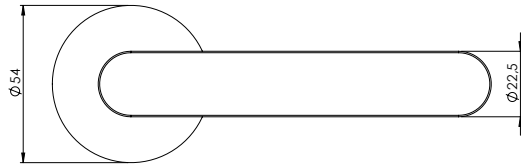

## AVUS PIATTA S

Kaschmirgrau, Graphitschwarz

GRIFFWERK Türdrückergarnitur geeignet für den Einsatz im Privatbereich

- Drücker einseitig festdrehbar gelagert auf der ultraflachen Edelstahl-Rosette (2,0mm) mit integriertem Hochhalte-mechanismus
- Gleitlager für eine dauerhafte, geschmeidige und geräuschlose Funktion ohne Wartungsaufwand
- Befestigung Schlüsselrosetten durch PRONTO-FIX Schnellmontage mit Rastersicherung
- Madenschraube unsichtbar von unten eingeschraubt und mit Schraubensicherung gesichert
- 8mm Vierkantstift
- Drückergarnitur im eingebauten Zustand ohne sichtbare Schrauben/Montage- oder Demontageöffnungen im Sichtbereich
- Griffstück auch verwendbar mit Sicherheitsbeschlägen, Glastürschlössern und Fenstergriffen
- Standardtürstärke: 40-45 mm

## AVUS PIATTA S

cashmere grey, graphite black

GRIFFWERK door lever handle suitable for home use

- Lever handle one sided swivel-mounted on ultra-smooth stainless steel rose (2.0mm) with integrated lifting mechanism
- Slide bearing for durable, smooth, silent and maintenance-free operation
- Key rosettes mounted with PRONTO-FIX rapid installation with gridlock
- Concealed grub screw inserted from below and secured with thread lock
- 8mm square spindle
- Built-in lever handle with no visible screws/fixing or removal holes in the visible surface
- Lever handle also suitable for security fittings, glass door locks and window handles
- standard door thickness: 40-45mm

Kombischutzbeschlag  
TITANO SB 880  
außen: Langschild  
mit Kernziehschutz,  
innen: Kombi-Rosettensatz  
Combined security fitting  
TITANO SB 880  
outside: longplate with  
key-rose anti-tamper,  
inside: combined rose set