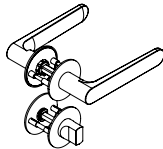

## AVUS PIATTA S

Kaschmirgrau, Graphitschwarz

GRIFFWERK Türdrückergarnitur geeignet für den Einsatz im Privatbereich

- Drücker einseitig festdrehbar gelagert auf der ultraflachen Edelstahl-Rosette (2,0mm) mit integriertem Hochhalte-mechanismus
- Gleitlager für eine dauerhafte, geschmeidige und geräuschlose Funktion ohne Wartungsaufwand
- Befestigung Schlüsselrosetten durch PRONTO-FIX Schnellmontage mit Rastersicherung
- Madenschraube unsichtbar von unten eingeschraubt und mit Schraubensicherung gesichert
- 8mm Vierkantstift
- Drückergarnitur im eingebauten Zustand ohne sichtbare Schrauben/Montage- oder Demontageöffnungen im Sichtbereich
- Griffstück auch verwendbar mit Sicherheitsbeschlägen, Glastürschlössern und Fenstergriffen
- Standardtürstärke: 40-45 mm

## AVUS PIATTA S

cashmere grey, graphite black

GRIFFWERK door lever handle suitable for home use

- Lever handle one sided swivel-mounted on ultra-smooth stainless steel rose (2.0mm) with integrated lifting mechanism
- Slide bearing for durable, smooth, silent and maintenance-free operation
- Key rosettes mounted with PRONTO-FIX rapid installation with gridlock
- Concealed grub screw inserted from below and secured with thread lock
- 8mm square spindle
- Built-in lever handle with no visible screws/fixing or removal holes in the visible surface
- Lever handle also suitable for security fittings, glass door locks and window handles
- standard door thickness: 40-45mm

AVUS PIATTA S  
Schlüsselrosetten BB  
AVUS Piatta S  
Roses BB

AVUS PIATTA S  
Schlüsselrosetten PZ  
AVUS Piatta S  
Roses PZ

AVUS PIATTA S  
Schlüsselrosetten WC  
AVUS Piatta S  
Roses WC

AVUS PIATTA S  
Griffpaar ohne  
Schlüsselrosetten  
AVUS Piatta S  
Lever handle pair without  
escutcheon