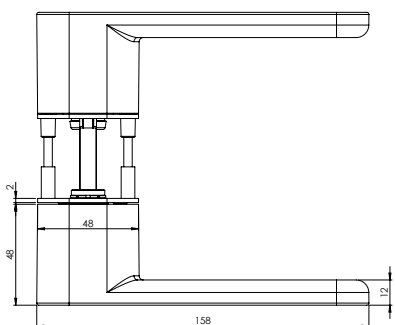

AVUS ONE

Samtgrau, Graphitschwarz

GRIFFWERK Türdrückergarnitur geeignet für den Einsatz im Privatbereich

- Drücker einseitig festdrehbar gelagert auf verdeckter Rosette mit integriertem Hochhalte Mechanismus
- Im Griff integrierte einseitige Verriegelungsmechanik mit Notentriegelung, mit Standard-Einsteckschloss verwendbar
- Gleitlager für eine dauerhafte, geschmeidige und geräuschlose Funktion ohne Wartungsaufwand
- Einseitige Verschraubung mit M4-Schrauben
- Madenschraube unsichtbar von unten eingeschraubt und mit Schraubensicherung gesichert
- 8mm Vierkantstift
- Drückergarnitur im eingebauten Zustand ohne sichtbare Schrauben/Montage- oder Demontageöffnungen im Sichtbereich
- Griffneigung einstellbar
- Standardtürstärke: 38-45 mm
- größere Türstärken über Erweiterungssets möglich

AVUS ONE
Ausführungen: UV
AVUS ONE
Options: UV

AVUS ONE

Velvet grey, graphite black

GRIFFWERK door lever handle suitable for home use

- Lever handle one sided swivel-mounted on concealed rose with integrated retaining mechanism
- In the handle integrated one-sided locking mechanism with emergency release, usable with standard mortise lock
- Slide bearing for durable, smooth, silent and maintenance-free operation
- One sided attached with M4 screws
- Concealed grub screw inserted from below and secured with thread lock
- 8mm square spindle
- Built-in lever handle with no visible screws/fixing or removal holes in the visible surface
- Grip inclination adjustable
- Standard door thickness: 38-45mm
- larger door thicknesses possible via extensions sets