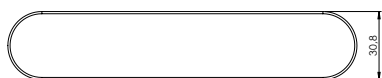

AVUS ONE

Samtgrau, Graphitschwarz

GRIFFWERK Türdrückergarnitur geeignet für den Einsatz im Privatbereich

- Drücker einseitig festdrehbar gelagert auf verdeckter Rosette mit integriertem Hochhalte Mechanismus
- Im Griff integrierte einseitige Verriegelungsmechanik mit Notentriegelung, mit Standard-Einsteckschloss verwendbar
- Gleitlager für eine dauerhafte, geschmeidige und geräuschlose Funktion ohne Wartungsaufwand
- Einseitige Verschraubung mit M4-Schrauben
- Madenschraube unsichtbar von unten eingeschraubt und mit Schraubensicherung gesichert
- 8mm Vierkantstift
- Drückergarnitur im eingebauten Zustand ohne sichtbare Schrauben/Montage- oder Demontageöffnungen im Sichtbereich
- Griffneigung einstellbar
- Standardtürstärke: 38-45 mm
- größere Türstärken über Erweiterungssets möglich

AVUS ONE
Ausführungen: UV
AVUS ONE
Options: UV

AVUS ONE

Velvet grey, graphite black

GRIFFWERK door lever handle suitable for home use

- Lever handle one sided swivel-mounted on concealed rose with integrated retaining mechanism
- In the handle integrated one-sided locking mechanism with emergency release, usable with standard mortise lock
- Slide bearing for durable, smooth, silent and maintenance-free operation
- One sided attached with M4 screws
- Concealed grub screw inserted from below and secured with thread lock
- 8mm square spindle
- Built-in lever handle with no visible screws/fixing or removal holes in the visible surface
- Grip inclination adjustable
- Standard door thickness: 38-45mm
- larger door thicknesses possible via extensions sets