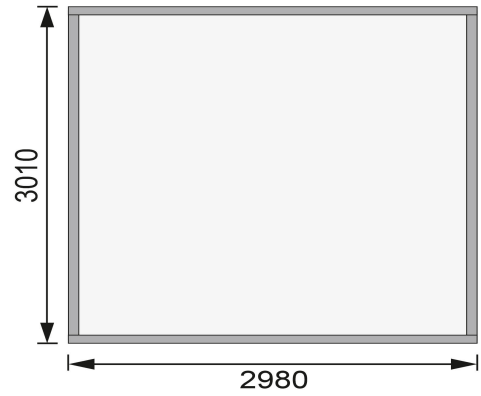

Fundamentplan ohne Boden (in mm)

LANGFRISTIGER SCHUTZ
40 x 60mm Fundament Balken

KDI UNTERLEGER