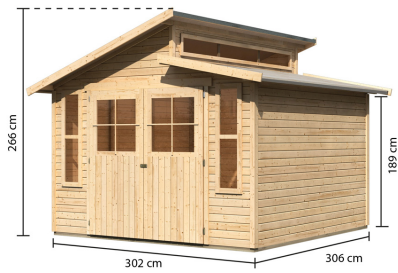

Produktinformation

Gartenhaus Grauburg 7

Artikel-Nr. 57770

Farbe

Naturbelassen

Verpackungsmaße mm/Gewicht kg	3000x1200x520x507
Dachtiefe	354 cm
Seitenhöhe	190 cm
Schneelast	85 kg/m ²
Sockelmaß Breite	298 cm
Wandstärke	19 mm
Durchgangsmaß Höhe	176,5 cm
Innenmaß Tiefe	298 cm
Tür Breite	84,3 cm
Dachneigung	20°
Tür Höhe	176,5 cm
Dachtyp	Dachplatte
Material	Nordische Fichte
Innenmaß Breite	294 cm
Dach Materialstärke	16 mm
Sockelmaß Tiefe	302 cm
Tür Scheibe Material	Kunstglas
Umbauter Raum	19,57 m ³
Grundfläche	9 m ²
Außenmaß Breite	302 cm
Außenmaß Tiefe	306 cm
Farbe	Naturbelassen
Dachfläche	13,02 m ²
Dachbreite	339 cm
Firsthöhe	266 cm
Schloss	Sicherheitsüberfalle
Dachform	Stufendach
Durchgangsmaß Breite	166,5 cm

Fundamentplan ohne Boden (in mm)

LANGFRISTIGER SCHUTZ
40 x 60mm Fundament Balken

KDI UNTERLEGER

19mm PROFILE