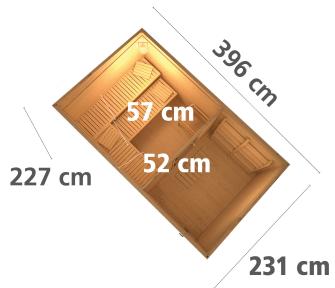

Dachtiefe	262 cm
Dachbreite	433 cm
Bedarf Dachfolie	3 Rollen
Material	Nordische Fichte
Bauweise	Steck-Schraub-System
Innenmaß Breite Gesamt	384 cm
Innenmaß Tiefe Gesamt	219 cm
Innenmaß Höhe Gesamt	211,5 cm
Seitenhöhe	208 cm
Innenmaß Breite Sauna	219 cm
Innenmaß Tiefe Sauna	219 cm
Innenmaß Breite Vorraum	162 cm
Innenmaß Höhe Sauna	196 cm
Innenmaß Tiefe Vorraum	219 cm
Innenmaß Höhe Vorraum	203 cm
Umbauter Raum	19,1 m ³
Außenmaß Breite	396 cm
Außenmaß Tiefe	231 cm
Firsthöhe	227 cm
Grundfläche	8,4 m ²
Dachfläche	11,2 m ²
Saunadach Bauweise	vormontierte Elemente
Saunadach Dämmung	Mineralwolle
Breite Fenster	122 cm
Höhe Fenster	42 cm
Typ Ofen	Holzverbrennungsöfen
Anzahl Bänke	3 Stk.
Bank Material	Espe
Bank 1 Tiefe	57 cm
Bank 2 Tiefe	57 cm
Ofenschutz Breite	60 cm
Bank 3 Tiefe	52 cm
Ofenschutz Material	nordische Fichte
Ofenschutz Tiefe	51 cm
Ofenschutz Höhe	80 cm
Türart	Ganzglastür
Tür Schloss	Zylinderschloss mit Handgriff und 3 Schlüsseln
Tür Breite	83 cm, 86 cm
Tür Höhe	177 cm
Tür Öffnungsrichtung	rechts und links anschlagbar
Durchgangsmaß Breite	78 cm
Durchgangsmaß Höhe	31,5 cm, 68,5 cm
Einstiegsart	Fronteinstieg
Fußbodentyp	Massivholz

Verpackungsmaße mm/Gewicht kg

3900x1200x890x953
2360x1020x230x49,6 385x290x140x20
560x460x460x14 1230x420x90x3
325x240x120x1,5

Technische Änderungen und Druckfehler vorbehalten - Maßangaben sind Zirkumaße