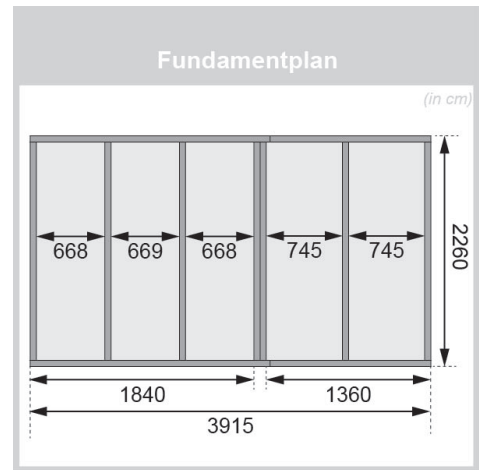

Dachtiefe	262 cm
Dachbreite	433 cm
Bedarf Dachfolie	3 Rollen
Material	Nordische Fichte
Bauweise	Steck-Schraub-System
Innenmaß Breite Gesamt	384 cm
Innenmaß Tiefe Gesamt	219 cm
Innenmaß Höhe Gesamt	211,5 cm
Seitenhöhe	208 cm
Innenmaß Breite Sauna	219 cm
Innenmaß Tiefe Sauna	219 cm
Innenmaß Breite Vorraum	162 cm
Innenmaß Höhe Sauna	196 cm
Innenmaß Tiefe Vorraum	219 cm
Innenmaß Höhe Vorraum	203 cm
Umbauter Raum	19,1 m ³
Außenmaß Breite	396 cm
Außenmaß Tiefe	231 cm
Firsthöhe	227 cm
Grundfläche	8,4 m ²
Dachfläche	11,2 m ²
Saunadach Bauweise	vormontierte Elemente
Saunadach Dämmung	Mineralwolle
Breite Fenster	122 cm
Höhe Fenster	42 cm
Typ Ofen	Holzverbrennungsöfen
Anzahl Bänke	3 Stk.
Bank Material	Espe
Bank 1 Tiefe	57 cm
Bank 2 Tiefe	57 cm
Ofenschutz Breite	60 cm
Bank 3 Tiefe	52 cm
Ofenschutz Material	nordische Fichte
Ofenschutz Tiefe	51 cm
Ofenschutz Höhe	80 cm
Türart	Ganzglastür
Tür Schloss	Zylinderschloss mit Handgriff und 3 Schlüsseln
Tür Breite	83 cm, 86 cm
Tür Höhe	177 cm
Tür Öffnungsrichtung	rechts und links anschlagbar
Durchgangsmaß Breite	78 cm
Durchgangsmaß Höhe	31,5 cm, 68,5 cm
Einstiegsart	Fronteinstieg
Fußbodentyp	Massivholz

Verpackungsmaße mm/Gewicht kg

3900x1200x890x953
2360x1020x230x49,6 385x290x140x20
560x460x460x14 1230x420x90x3
325x240x120x1,5

Technische Änderungen und Druckfehler vorbehalten - Maßangaben sind Zirkumaße