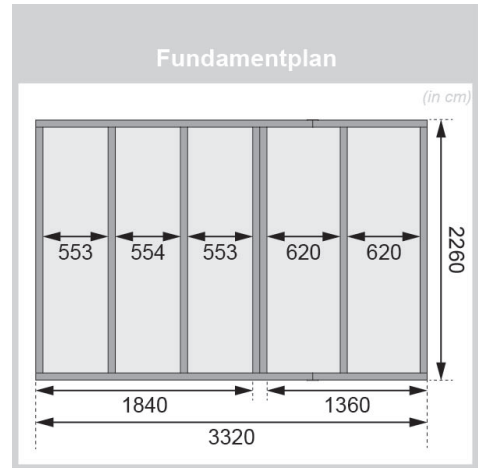

KDI UNTERLEGER