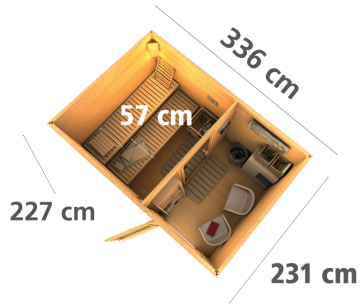

Dachbreite	373 cm
Dachtiefe	262 cm
Bedarf Dachfolie	3 Rollen
Material	Nordische Fichte
Bauweise	Steck-Schraub-System
Innenmaß Breite Gesamt	324 cm
Innenmaß Tiefe Gesamt	219 cm
Innenmaß Höhe Gesamt	203 cm
Seitenhöhe	201 cm
Innenmaß Breite Sauna	184 cm
Innenmaß Tiefe Sauna	219 cm
Innenmaß Breite Vorraum	136 cm
Innenmaß Höhe Sauna	190 cm
Innenmaß Tiefe Vorraum	219 cm
Innenmaß Höhe Vorraum	215 cm
Umbauter Raum	16,2 m ³
Außenmaß Breite	337 cm
Außenmaß Tiefe	231 cm
Firsthöhe	227 cm
Grundfläche	7 m ²
Dachfläche	9,6 m ²
Saunadach Bauweise	vormontierte Elemente
Saunadach Dämmung	Mineralwolle
Breite Fenster	122 cm
Höhe Fenster	42 cm
Typ Ofen	Holzverbrennungsöfen
Anzahl Bänke	2 Stk.
Bank Material	Espe
Bank 1 Tiefe	57 cm
Bank 2 Tiefe	57 cm
Ofenschutz Breite	60 cm
Ofenschutz Material	nordische Fichte
Ofenschutz Tiefe	51 cm
Ofenschutz Höhe	80 cm
Türart	Ganzglastür
Tür Schloss	Zylinderschloss mit Handgriff und 3 Schlüsseln
Tür Breite	83 cm, 86 cm
Tür Höhe	177 cm
Tür Öffnungsrichtung	rechts und links anschlagbar
Durchgangsmaß Breite	78 cm
Durchgangsmaß Höhe	31,5 cm, 68,5 cm
Einstiegsart	Fronteinstieg
Fußbodentyp	Massivholz

Verpackungsmaße mm/Gewicht kg

3260x1160x870x842
2360x1020x230x49,6 385x290x140x20
560x460x460x10

Technische Änderungen und Druckfehler vorbehalten - Maßangaben sind Zirkumaße

KDI UNTERLEGER

38mm PROFILE