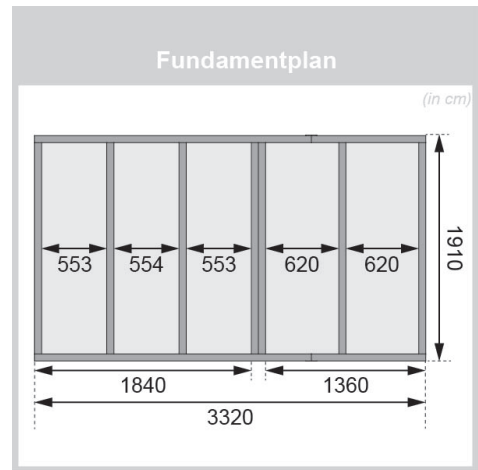

KDI UNTERLEGER