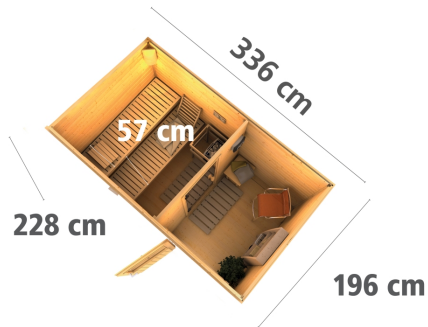

Verpackungsmaße mm/Gewicht kg

3270x1180x830x735
2360x1020x230x49,6 385x290x140x20
560x460x460x17 325x240x120x1,5

Technische Änderungen und Druckfehler vorbehalten - Maßangaben sind Zirkumaße