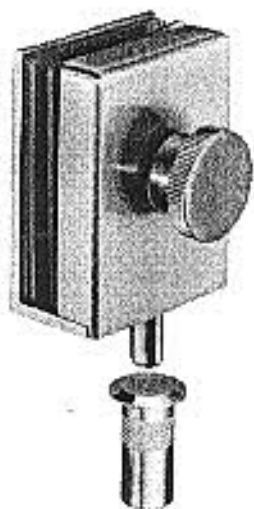

Überschub-Feststellriegel

- Einsatzbereich: für 2-flügelige Türen aus Einschleiben-Sicherheitsglas (ESG), zur Feststellung des Standflügels 8 – 10 mm
- für Glasdicke:
- Montage: keine Glasbearbeitung erforderlich, Schrauben lösen, Feststellriegel auf Glas schieben, Schrauben anziehen, Bodenbuchse im Boden oder der Decke einlassen

Lieferumfang

- 1 Feststellriegel mit Zwischenlagen
- 1 Bodenbuchse