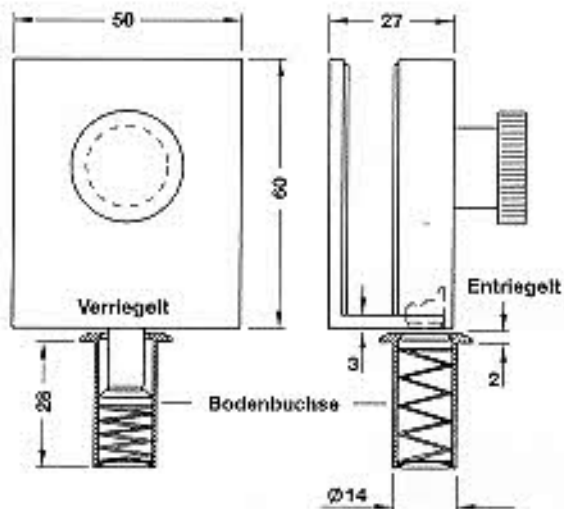

Überschub-Feststellriegel

- Einsatzbereich: für 2-flügelige Türen aus Einschleiben-Sicherheitsglas (ESG), zur Feststellung des Standflügels 8 – 10 mm
- für Glasdicke:
- Montage: keine Glasbearbeitung erforderlich, Schrauben lösen, Feststellriegel auf Glas schieben, Schrauben anziehen, Bodenbuchse im Boden oder der Decke einlassen

Lieferumfang

- 1 Feststellriegel mit Zwischenlagen
- 1 Bodenbuchse