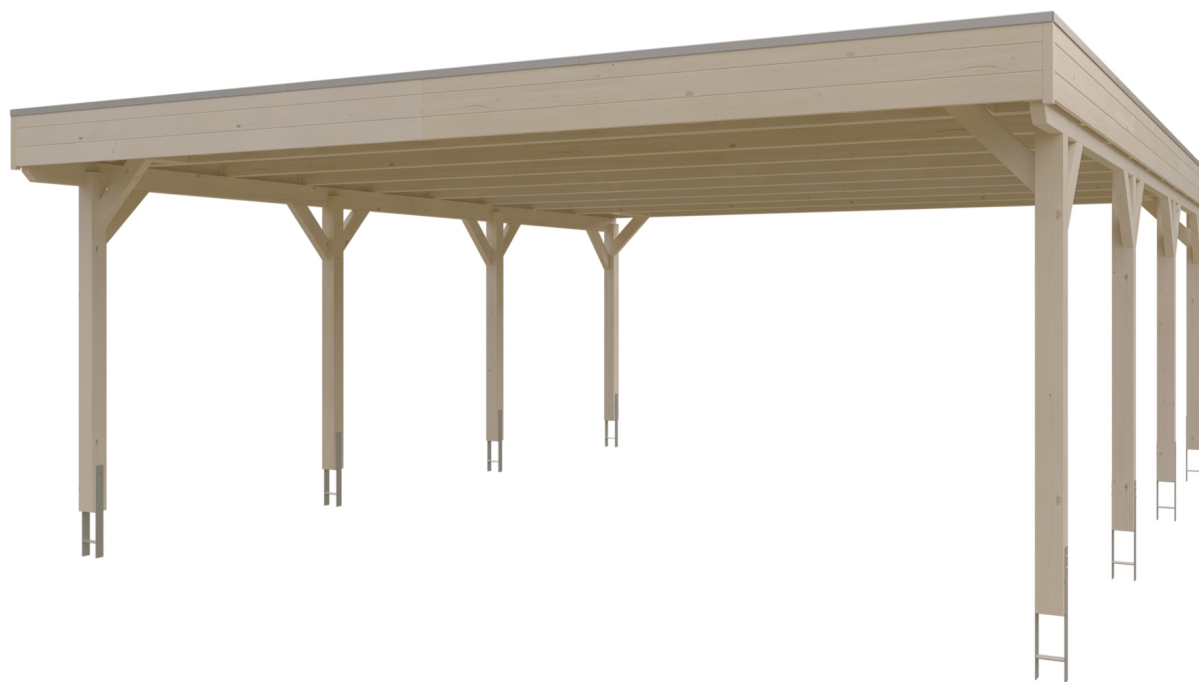

GRUNEWALD

Flachdach-Carport

GRUNEWALD
622 x 796 cm

Gestaltungsbeispiel

- Massive Konstruktion aus hochwertigem Leimholz (BSH-Fichte)
- Farblich unbehandelt
- Dachschalung mit EPDM-Folie
- Pfosten 12 x 12 cm

GRUNEWALD 622 x 796 cm

Datenblatt / Baubeschreibung

Material	Leimholz, Fichte
Farbbehandlung	Unbehandelt
Pfostenstärke	12 x 12 cm
Aufstellbreite	622 cm
Aufstelltiefe	796 cm
Grundfläche	49,51 m ²
Umbauter Raum	122,29 m ³
Breite Sockelmaß	614 cm
Tiefe Sockelmaß	738 cm
Durchfahrtshöhe vorne	217 cm
Durchfahrtshöhe hinten	211 cm
Durchfahrtsbreite	590 cm
Firsthöhe	255 cm
Traufenhöhe	239 cm
Schneelast	0,95 kN/m ²
Dachform	Flachdach
Dachfläche	49,51 m ²
Dachneigung	1,2 °
Dacheindeckung	Dachschalung mit EPDM-Folie
Dachstärke	20 mm

Wasserablauf	nach hinten
Pfostenabstand Tiefe	230 cm
Pfostenanzahl	8
Oberfläche Holz	196,72 m ²
Im Lieferumfang enthalten	H-Pfostenanker zum Einbetonieren, Montagematerial, Aufbauanleitung
Anzahl Packstücke	2
Verpackungsgewicht gesamt	1491 kg
Verpackungsmaße	Paket 1: 120 cm x 620 cm x 62 cm 1.384,0 kg Paket 2: 60 cm x 50 cm x 60 cm 107,0 kg
Artikelnummer	241101-00-35
EAN-Nummer	4018211038855
Garantie	5 Jahre gemäß unseren Garantiebedingungen

GRUNEWALD
622 x 796 cm

Ansicht
vorne

Schnitt

Grundriss

GRUNEWALD
622 x 796 cm

Schnitte und Ansichten Maßstab 1:100