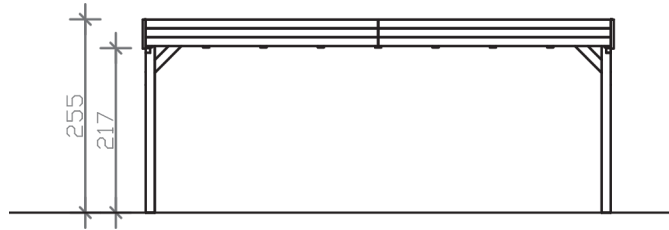

GRUNEWALD

Flachdach-Carport

GRUNEWALD
622 x 796 cm

Gestaltungsbeispiel

- Massive Konstruktion aus hochwertigem Leimholz (BSH-Fichte)
- Farblich unbehandelt
- Dachschalung mit EPDM-Folie
- Pfosten 12 x 12 cm

GRUNEWALD 622 x 796 cm

Datenblatt / Baubeschreibung

Material	Leimholz, Fichte
Farbbehandlung	Unbehandelt
Pfostenstärke	12 x 12 cm
Aufstellbreite	622 cm
Aufstelltiefe	796 cm
Grundfläche	49,51 m ²
Umbauter Raum	122,29 m ³
Breite Sockelmaß	614 cm
Tiefe Sockelmaß	738 cm
Durchfahrtshöhe vorne	217 cm
Durchfahrtshöhe hinten	211 cm
Durchfahrtsbreite	590 cm
Firsthöhe	255 cm
Traufenhöhe	239 cm
Schneelast	0,95 kN/m ²
Dachform	Flachdach
Dachfläche	49,51 m ²
Dachneigung	1,2 °
Dacheindeckung	Dachschalung mit EPDM-Folie
Dachstärke	20 mm

Wasserablauf	nach hinten
Pfostenabstand Tiefe	230 cm
Pfostenanzahl	8
Oberfläche Holz	196,72 m ²
Im Lieferumfang enthalten	H-Pfostenanker zum Einbetonieren, Montagematerial, Aufbauanleitung
Anzahl Packstücke	2
Verpackungsgewicht gesamt	1491 kg
Verpackungsmaße	Paket 1: 120 cm x 620 cm x 62 cm 1.384,0 kg Paket 2: 60 cm x 50 cm x 60 cm 107,0 kg
Artikelnummer	241101-00-35
EAN-Nummer	4018211038855
Garantie	5 Jahre gemäß unseren Garantiebedingungen

GRUNEWALD
622 x 796 cm

Ansicht
vorne

Schnitt

Grundriss

GRUNEWALD
622 x 796 cm

Schnitte und Ansichten Maßstab 1:100