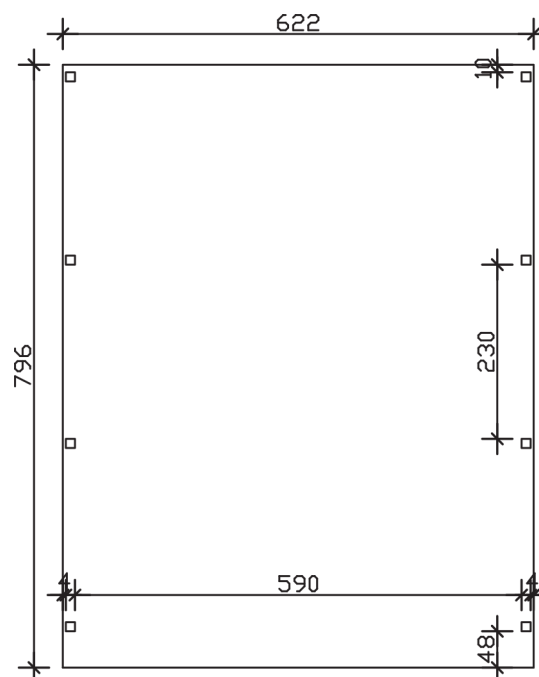

GRUNEWALD

Flachdach-Carport

GRUNEWALD
622 x 796 cm

Gestaltungsbeispiel

- Massive Konstruktion aus hochwertigem Leimholz (BSH-Fichte)
- Farblich unbehandelt
- Dachschalung mit EPDM-Folie
- Pfosten 12 x 12 cm

GRUNEWALD 622 x 796 cm

Datenblatt / Baubeschreibung

Material	Leimholz, Fichte
Farbbehandlung	Unbehandelt
Pfostenstärke	12 x 12 cm
Aufstellbreite	622 cm
Aufstelltiefe	796 cm
Grundfläche	49,51 m ²
Umbauter Raum	122,29 m ³
Breite Sockelmaß	614 cm
Tiefe Sockelmaß	738 cm
Durchfahrtshöhe vorne	217 cm
Durchfahrtshöhe hinten	211 cm
Durchfahrtsbreite	590 cm
Firsthöhe	255 cm
Traufenhöhe	239 cm
Schneelast	0,95 kN/m ²
Dachform	Flachdach
Dachfläche	49,51 m ²
Dachneigung	1,2 °
Dacheindeckung	Dachschalung mit EPDM-Folie
Dachstärke	20 mm

Wasserablauf	nach hinten
Pfostenabstand Tiefe	230 cm
Pfostenanzahl	8
Oberfläche Holz	196,72 m ²
Im Lieferumfang enthalten	H-Pfostenanker zum Einbetonieren, Montagematerial, Aufbauanleitung
Anzahl Packstücke	2
Verpackungsgewicht gesamt	1491 kg
Verpackungsmaße	Paket 1: 120 cm x 620 cm x 62 cm 1.384,0 kg Paket 2: 60 cm x 50 cm x 60 cm 107,0 kg
Artikelnummer	241101-00-35
EAN-Nummer	4018211038855
Garantie	5 Jahre gemäß unseren Garantiebedingungen

GRUNEWALD
622 x 796 cm

Ansicht
vorne

Schnitt

Grundriss

GRUNEWALD
622 x 796 cm

Schnitte und Ansichten Maßstab 1:100