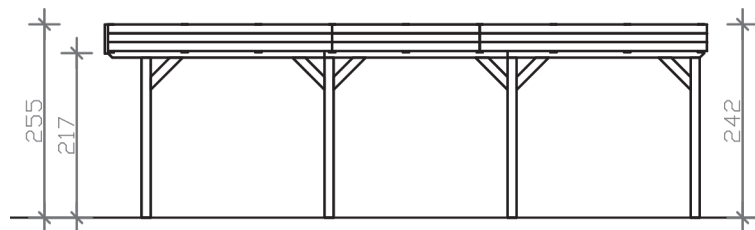

GRUNEWALD

Flachdach-Carport

GRUNEWALD
622 x 796 cm

Gestaltungsbeispiel

- Massive Konstruktion aus hochwertigem Leimholz (BSH-Fichte)
- Farblich unbehandelt
- Dachschalung mit EPDM-Folie
- Pfosten 12 x 12 cm

GRUNEWALD 622 x 796 cm

Datenblatt / Baubeschreibung

Material	Leimholz, Fichte
Farbbehandlung	Unbehandelt
Pfostenstärke	12 x 12 cm
Aufstellbreite	622 cm
Aufstelltiefe	796 cm
Grundfläche	49,51 m ²
Umbauter Raum	122,29 m ³
Breite Sockelmaß	614 cm
Tiefe Sockelmaß	738 cm
Durchfahrtshöhe vorne	217 cm
Durchfahrtshöhe hinten	211 cm
Durchfahrtsbreite	590 cm
Firsthöhe	255 cm
Traufenhöhe	239 cm
Schneelast	0,95 kN/m ²
Dachform	Flachdach
Dachfläche	49,51 m ²
Dachneigung	1,2 °
Dacheindeckung	Dachschalung mit EPDM-Folie
Dachstärke	20 mm

Wasserablauf	nach hinten
Pfostenabstand Tiefe	230 cm
Pfostenanzahl	8
Oberfläche Holz	196,72 m ²
Im Lieferumfang enthalten	H-Pfostenanker zum Einbetonieren, Montagematerial, Aufbauanleitung
Anzahl Packstücke	2
Verpackungsgewicht gesamt	1491 kg
Verpackungsmaße	Paket 1: 120 cm x 620 cm x 62 cm 1.384,0 kg Paket 2: 60 cm x 50 cm x 60 cm 107,0 kg
Artikelnummer	241101-00-35
EAN-Nummer	4018211038855
Garantie	5 Jahre gemäß unseren Garantiebedingungen

GRUNEWALD
622 x 796 cm

Ansicht
vorne

Schnitt

Grundriss

GRUNEWALD
622 x 796 cm

Schnitte und Ansichten Maßstab 1:100