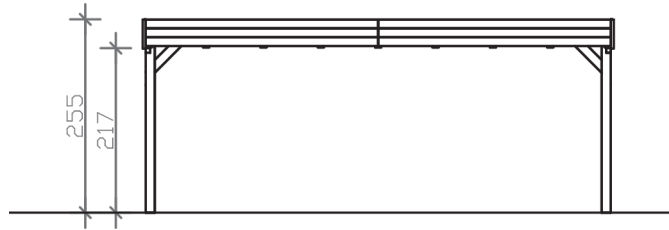

GRUNEWALD

Flachdach-Carport

GRUNEWALD
622 x 796 cm

Gestaltungsbeispiel

- Massive Konstruktion aus hochwertigem Leimholz (BSH-Fichte)
- Farblich unbehandelt
- Aluminium-Dachplatten
- Pfosten 12 x 12 cm

GRUNEWALD 622 x 796 cm

Datenblatt / Baubeschreibung

Material	Leimholz, Fichte
Farbbehandlung	Unbehandelt
Pfostenstärke	12 x 12 cm
Aufstellbreite	622 cm
Aufstelltiefe	796 cm
Grundfläche	49,51 m ²
Umbauter Raum	122,29 m ³
Breite Sockelmaß	614 cm
Tiefe Sockelmaß	738 cm
Durchfahrtshöhe vorne	217 cm
Durchfahrtshöhe hinten	211 cm
Durchfahrtsbreite	590 cm
Firsthöhe	255 cm
Traufenhöhe	239 cm
Schneelast	0,95 kN/m ²
Dachform	Flachdach
Dachfläche	49,51 m ²
Dachneigung	1,2 °
Dacheindeckung	Aluminium-Dachplatten mit Trapezprofil - blank
Dachstärke	20 mm

Wasserablauf	nach hinten
Pfostenabstand Tiefe	230 cm
Pfostenanzahl	8
Oberfläche Holz	75,29 m ²
Im Lieferumfang enthalten	H-Pfostenanker zum Einbetonieren, Montagematerial, Aufbauanleitung
Anzahl Packstücke	1
Verpackungsgewicht gesamt	980 kg
Verpackungsmaße	Paket 1: 120 cm x 620 cm x 62 cm 980,0 kg
Artikelnummer	241101-00-50
EAN-Nummer	4018211241101
Garantie	5 Jahre gemäß unseren Garantiebedingungen

GRUNEWALD
622 x 796 cm

Ansicht
vorne

Schnitt

Grundriss

GRUNEWALD

622 x 796 cm

Schnitte und Ansichten Maßstab 1:100