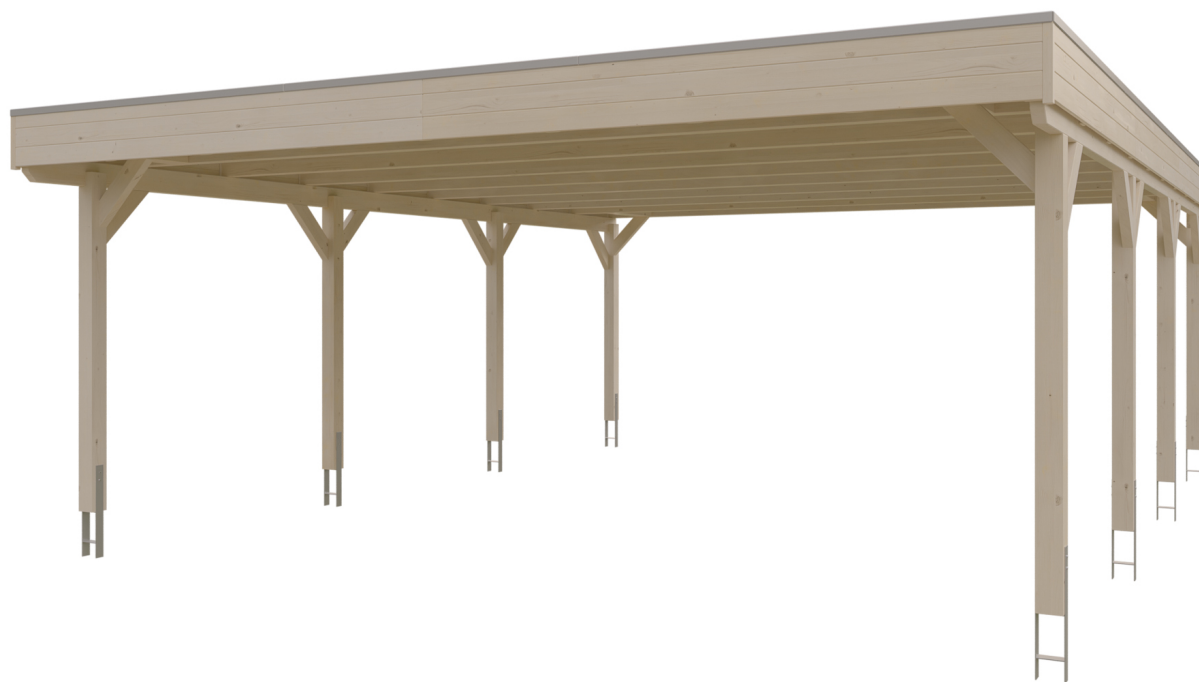

GRUNEWALD

Flachdach-Carport

GRUNEWALD
622 x 796 cm

Gestaltungsbeispiel

- Massive Konstruktion aus hochwertigem Leimholz (BSH-Fichte)
- Farblich unbehandelt
- Aluminium-Dachplatten
- Pfosten 12 x 12 cm

GRUNEWALD 622 x 796 cm

Datenblatt / Baubeschreibung

Material	Leimholz, Fichte
Farbbehandlung	Unbehandelt
Pfostenstärke	12 x 12 cm
Aufstellbreite	622 cm
Aufstelltiefe	796 cm
Grundfläche	49,51 m ²
Umbauter Raum	122,29 m ³
Breite Sockelmaß	614 cm
Tiefe Sockelmaß	738 cm
Durchfahrtshöhe vorne	217 cm
Durchfahrtshöhe hinten	211 cm
Durchfahrtsbreite	590 cm
Firsthöhe	255 cm
Traufenhöhe	239 cm
Schneelast	0,95 kN/m ²
Dachform	Flachdach
Dachfläche	49,51 m ²
Dachneigung	1,2 °
Dacheindeckung	Aluminium-Dachplatten mit Trapezprofil - blank
Dachstärke	20 mm

Wasserablauf	nach hinten
Pfostenabstand Tiefe	230 cm
Pfostenanzahl	8
Oberfläche Holz	75,29 m ²
Im Lieferumfang enthalten	H-Pfostenanker zum Einbetonieren, Montagematerial, Aufbauanleitung
Anzahl Packstücke	1
Verpackungsgewicht gesamt	980 kg
Verpackungsmaße	Paket 1: 120 cm x 620 cm x 62 cm 980,0 kg
Artikelnummer	241101-00-50
EAN-Nummer	4018211241101
Garantie	5 Jahre gemäß unseren Garantiebedingungen

GRUNEWALD
622 x 796 cm

Ansicht
vorne

Schnitt

Grundriss

GRUNEWALD

622 x 796 cm

Schnitte und Ansichten Maßstab 1:100