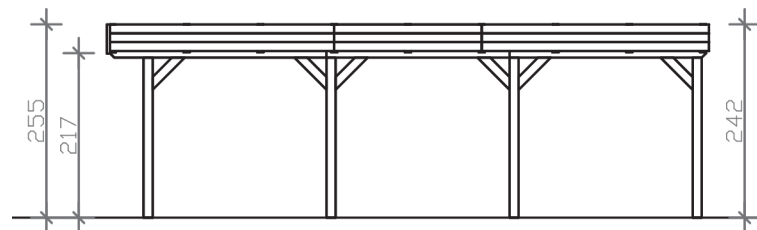

GRUNEWALD

Flachdach-Carport

GRUNEWALD
622 x 796 cm

Gestaltungsbeispiel

- Massive Konstruktion aus hochwertigem Leimholz (BSH-Fichte)
- Farblich unbehandelt
- Aluminium-Dachplatten
- Pfosten 12 x 12 cm

GRUNEWALD 622 x 796 cm

Datenblatt / Baubeschreibung

Material	Leimholz, Fichte
Farbbehandlung	Unbehandelt
Pfostenstärke	12 x 12 cm
Aufstellbreite	622 cm
Aufstelltiefe	796 cm
Grundfläche	49,51 m ²
Umbauter Raum	122,29 m ³
Breite Sockelmaß	614 cm
Tiefe Sockelmaß	738 cm
Durchfahrtshöhe vorne	217 cm
Durchfahrtshöhe hinten	211 cm
Durchfahrtsbreite	590 cm
Firsthöhe	255 cm
Traufenhöhe	239 cm
Schneelast	0,95 kN/m ²
Dachform	Flachdach
Dachfläche	49,51 m ²
Dachneigung	1,2 °
Dacheindeckung	Aluminium-Dachplatten mit Trapezprofil - blank
Dachstärke	20 mm

Wasserablauf	nach hinten
Pfostenabstand Tiefe	230 cm
Pfostenanzahl	8
Oberfläche Holz	75,29 m ²
Im Lieferumfang enthalten	H-Pfostenanker zum Einbetonieren, Montagematerial, Aufbauanleitung
Anzahl Packstücke	1
Verpackungsgewicht gesamt	980 kg
Verpackungsmaße	Paket 1: 120 cm x 620 cm x 62 cm 980,0 kg
Artikelnummer	241101-00-50
EAN-Nummer	4018211241101
Garantie	5 Jahre gemäß unseren Garantiebedingungen

GRUNEWALD
622 x 796 cm

Ansicht
vorne

Schnitt

Grundriss

GRUNEWALD

622 x 796 cm

Schnitte und Ansichten Maßstab 1:100