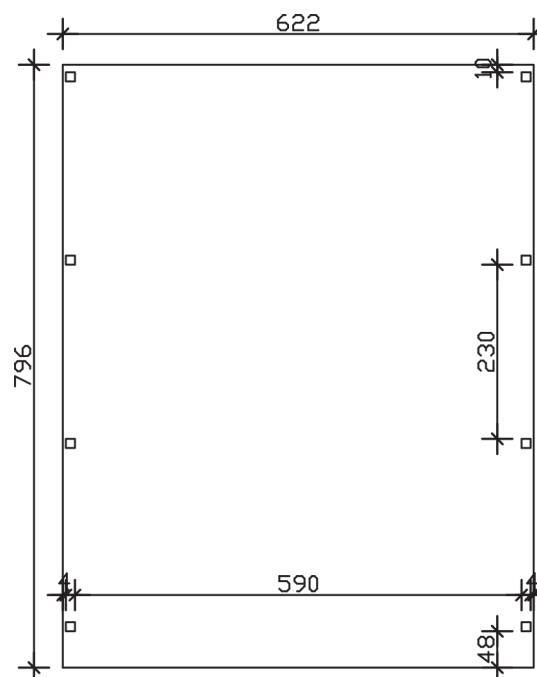

GRUNEWALD

Flachdach-Carport

GRUNEWALD
622 x 796 cm

Gestaltungsbeispiel

- Massive Konstruktion aus hochwertigem Leimholz (BSH-Fichte)
- Farblich unbehandelt
- Aluminium-Dachplatten
- Pfosten 12 x 12 cm

GRUNEWALD 622 x 796 cm

Datenblatt / Baubeschreibung

Material	Leimholz, Fichte
Farbbehandlung	Unbehandelt
Pfostenstärke	12 x 12 cm
Aufstellbreite	622 cm
Aufstelltiefe	796 cm
Grundfläche	49,51 m ²
Umbauter Raum	122,29 m ³
Breite Sockelmaß	614 cm
Tiefe Sockelmaß	738 cm
Durchfahrtshöhe vorne	217 cm
Durchfahrtshöhe hinten	211 cm
Durchfahrtsbreite	590 cm
Firsthöhe	255 cm
Traufenhöhe	239 cm
Schneelast	0,95 kN/m ²
Dachform	Flachdach
Dachfläche	49,51 m ²
Dachneigung	1,2 °
Dacheindeckung	Aluminium-Dachplatten mit Trapezprofil - blank
Dachstärke	20 mm

Wasserablauf	nach hinten
Pfostenabstand Tiefe	230 cm
Pfostenanzahl	8
Oberfläche Holz	75,29 m ²
Im Lieferumfang enthalten	H-Pfostenanker zum Einbetonieren, Montagematerial, Aufbauanleitung
Anzahl Packstücke	1
Verpackungsgewicht gesamt	980 kg
Verpackungsmaße	Paket 1: 120 cm x 620 cm x 62 cm 980,0 kg
Artikelnummer	241101-00-50
EAN-Nummer	4018211241101
Garantie	5 Jahre gemäß unseren Garantiebedingungen

GRUNEWALD
622 x 796 cm

Ansicht
vorne

Schnitt

Grundriss

GRUNEWALD

622 x 796 cm

Schnitte und Ansichten Maßstab 1:100