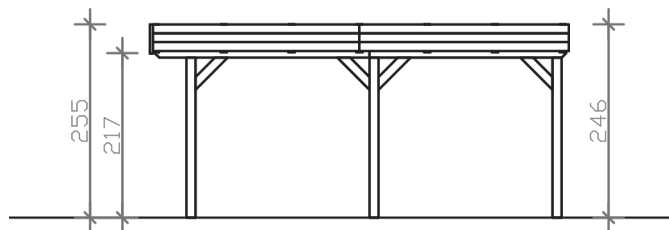

### Datenblatt / Baubeschreibung

<b>Material</b>	Leimholz, Fichte
<b>Farbbehandlung</b>	Unbehandelt
<b>Pfostenstärke</b>	12 x 12 cm
<b>Aufstellbreite</b>	622 cm
<b>Aufstelltiefe</b>	554 cm
<b>Grundfläche</b>	34,46 m <sup>2</sup>
<b>Umbauter Raum</b>	85,8 m <sup>3</sup>
<b>Breite Sockelmaß</b>	614 cm
<b>Tiefe Sockelmaß</b>	496 cm
<b>Durchfahrtshöhe vorne</b>	217 cm
<b>Durchfahrtshöhe hinten</b>	215 cm
<b>Durchfahrtsbreite</b>	590 cm
<b>Firsthöhe</b>	255 cm
<b>Traufenhöhe</b>	243 cm
<b>Schneelast</b>	0,95 kN/m <sup>2</sup>
<b>Dachform</b>	Flachdach
<b>Dachfläche</b>	34,46 m <sup>2</sup>
<b>Dachneigung</b>	1,2 °
<b>Dacheindeckung</b>	Dachschalung mit EPDM-Folie
<b>Dachstärke</b>	20 mm

<b>Wasserablauf</b>	nach hinten
<b>Pfostenabstand Tiefe</b>	230 cm
<b>Pfostenanzahl</b>	6
<b>Oberfläche Holz</b>	142,11 m <sup>2</sup>
<b>Im Lieferumfang enthalten</b>	H-Pfostenanker zum Einbetonieren, Montagematerial, Aufbauanleitung
<b>Anzahl Packstücke</b>	2
<b>Verpackungsgewicht gesamt</b>	1059 kg
<b>Verpackungsmaße</b>	Paket 1: 120 cm x 620 cm x 50 cm 983,0 kg Paket 2: 60 cm x 40 cm x 60 cm 76,0 kg
<b>Artikelnummer</b>	241095-00-35
<b>EAN-Nummer</b>	4018211038763
<b>Garantie</b>	5 Jahre gemäß unseren Garantiebedingungen

**GRUNEWALD**  
**622 x 554 cm**

Ansicht  
vorne

Schnitt

Grundriss

## GRUNEWALD

622 x 554 cm

Schnitte und Ansichten Maßstab 1:100