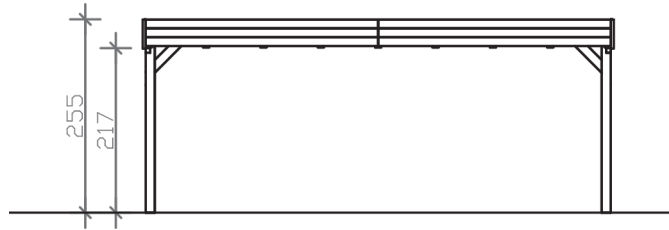

# GRUNEWALD

Flachdach-Carport

GRUNEWALD  
622 x 554 cm

*Gestaltungsbeispiel*

- Massive Konstruktion aus hochwertigem Leimholz (BSH-Fichte)
- Farblich unbehandelt
- Dachschalung mit EPDM-Folie
- Pfosten 12 x 12 cm

### Datenblatt / Baubeschreibung

<b>Material</b>	Leimholz, Fichte
<b>Farbbehandlung</b>	Unbehandelt
<b>Pfostenstärke</b>	12 x 12 cm
<b>Aufstellbreite</b>	622 cm
<b>Aufstelltiefe</b>	554 cm
<b>Grundfläche</b>	34,46 m <sup>2</sup>
<b>Umbauter Raum</b>	85,8 m <sup>3</sup>
<b>Breite Sockelmaß</b>	614 cm
<b>Tiefe Sockelmaß</b>	496 cm
<b>Durchfahrtshöhe vorne</b>	217 cm
<b>Durchfahrtshöhe hinten</b>	215 cm
<b>Durchfahrtsbreite</b>	590 cm
<b>Firsthöhe</b>	255 cm
<b>Traufenhöhe</b>	243 cm
<b>Schneelast</b>	0,95 kN/m <sup>2</sup>
<b>Dachform</b>	Flachdach
<b>Dachfläche</b>	34,46 m <sup>2</sup>
<b>Dachneigung</b>	1,2 °
<b>Dacheindeckung</b>	Dachschalung mit EPDM-Folie
<b>Dachstärke</b>	20 mm

<b>Wasserablauf</b>	nach hinten
<b>Pfostenabstand Tiefe</b>	230 cm
<b>Pfostenanzahl</b>	6
<b>Oberfläche Holz</b>	142,11 m <sup>2</sup>
<b>Im Lieferumfang enthalten</b>	H-Pfostenanker zum Einbetonieren, Montagematerial, Aufbauanleitung
<b>Anzahl Packstücke</b>	2
<b>Verpackungsgewicht gesamt</b>	1059 kg
<b>Verpackungsmaße</b>	Paket 1: 120 cm x 620 cm x 50 cm 983,0 kg Paket 2: 60 cm x 40 cm x 60 cm 76,0 kg
<b>Artikelnummer</b>	241095-00-35
<b>EAN-Nummer</b>	4018211038763
<b>Garantie</b>	5 Jahre gemäß unseren Garantiebedingungen

**GRUNEWALD**  
**622 x 554 cm**

Ansicht  
vorne

Schnitt

Grundriss