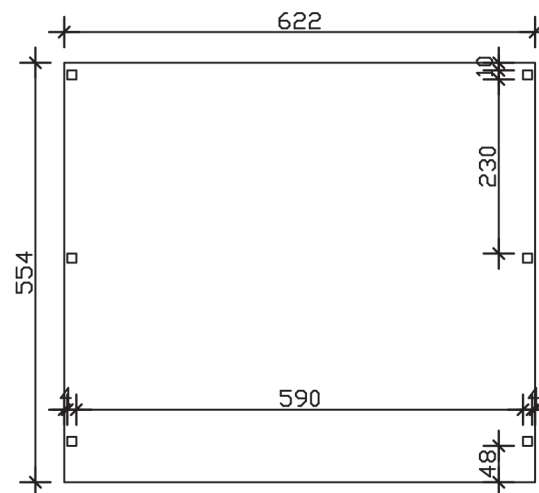

### Datenblatt / Baubeschreibung

<b>Material</b>	Leimholz, Fichte
<b>Farbbehandlung</b>	Unbehandelt
<b>Pfostenstärke</b>	12 x 12 cm
<b>Aufstellbreite</b>	622 cm
<b>Aufstelltiefe</b>	554 cm
<b>Grundfläche</b>	34,46 m <sup>2</sup>
<b>Umbauter Raum</b>	85,8 m <sup>3</sup>
<b>Breite Sockelmaß</b>	614 cm
<b>Tiefe Sockelmaß</b>	496 cm
<b>Durchfahrtshöhe vorne</b>	217 cm
<b>Durchfahrtshöhe hinten</b>	215 cm
<b>Durchfahrtsbreite</b>	590 cm
<b>Firsthöhe</b>	255 cm
<b>Traufenhöhe</b>	243 cm
<b>Schneelast</b>	0,95 kN/m <sup>2</sup>
<b>Dachform</b>	Flachdach
<b>Dachfläche</b>	34,46 m <sup>2</sup>
<b>Dachneigung</b>	1,2 °
<b>Dacheindeckung</b>	Dachschalung mit EPDM-Folie
<b>Dachstärke</b>	20 mm

<b>Wasserablauf</b>	nach hinten
<b>Pfostenabstand Tiefe</b>	230 cm
<b>Pfostenanzahl</b>	6
<b>Oberfläche Holz</b>	142,11 m <sup>2</sup>
<b>Im Lieferumfang enthalten</b>	H-Pfostenanker zum Einbetonieren, Montagematerial, Aufbauanleitung
<b>Anzahl Packstücke</b>	2
<b>Verpackungsgewicht gesamt</b>	1059 kg
<b>Verpackungsmaße</b>	Paket 1: 120 cm x 620 cm x 50 cm 983,0 kg Paket 2: 60 cm x 40 cm x 60 cm 76,0 kg
<b>Artikelnummer</b>	241095-00-35
<b>EAN-Nummer</b>	4018211038763
<b>Garantie</b>	5 Jahre gemäß unseren Garantiebedingungen

**GRUNEWALD**  
**622 x 554 cm**

Ansicht  
vorne

Schnitt

Grundriss

## GRUNEWALD

622 x 554 cm

Schnitte und Ansichten Maßstab 1:100