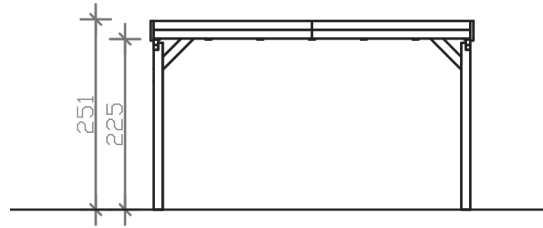

GRUNEWALD

Flachdach-Carport

GRUNEWALD

427 x 796 cm

Gestaltungsbeispiel

- Massive Konstruktion aus hochwertigem Leimholz (BSH-Fichte)
- Farblich unbehandelt
- Dachschalung mit EPDM-Folie
- Pfosten 12 x 12 cm

GRUNEWALD 427 x 796 cm

Datenblatt / Baubeschreibung

Material	Leimholz, Fichte
Farbbehandlung	Unbehandelt
Pfostenstärke	12 x 12 cm
Aufstellbreite	427 cm
Aufstelltiefe	796 cm
Grundfläche	33,99 m ²
Umbauter Raum	82,59 m ³
Breite Sockelmaß	419 cm
Tiefe Sockelmaß	738 cm
Durchfahrtshöhe vorne	225 cm
Durchfahrtshöhe hinten	211 cm
Durchfahrtsbreite	395 cm
Firsthöhe	251 cm
Traufenhöhe	235 cm
Schneelast	0,95 kN/m ²
Dachform	Flachdach
Dachfläche	33,99 m ²
Dachneigung	1,2 °
Dacheindeckung	Dachschalung mit EPDM-Folie
Dachstärke	20 mm

Wasserablauf	nach hinten
Pfostenabstand Tiefe	230 cm
Pfostenanzahl	8
Oberfläche Holz	132,84 m ²
Im Lieferumfang enthalten	H-Pfostenanker zum Einbetonieren, Montagematerial, Aufbauanleitung
Anzahl Packstücke	2
Verpackungsgewicht gesamt	940 kg
Verpackungsmaße	Paket 1: 120 cm x 420 cm x 85 cm 885,0 kg Paket 2: 60 cm x 35 cm x 60 cm 55,0 kg
Artikelnummer	241064-00-35
EAN-Nummer	4018211038671
Garantie	5 Jahre gemäß unseren Garantiebedingungen

GRUNEWALD
427 x 796 cm

Ansicht
vorne

Schnitt

Grundriss

GRUNEWALD

427 x 796 cm

Schnitte und Ansichten Maßstab 1:100