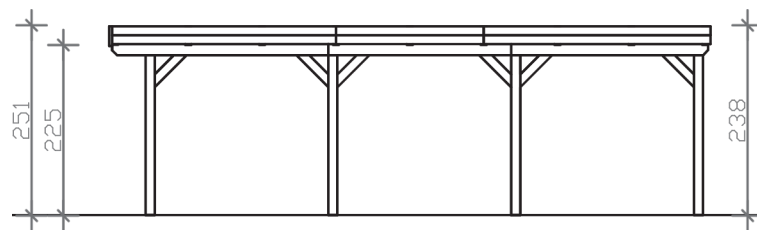

GRUNEWALD

Flachdach-Carport

GRUNEWALD

427 x 796 cm

Gestaltungsbeispiel

- Massive Konstruktion aus hochwertigem Leimholz (BSH-Fichte)
- Farblich unbehandelt
- Dachschalung mit EPDM-Folie
- Pfosten 12 x 12 cm

GRUNEWALD 427 x 796 cm

Datenblatt / Baubeschreibung

Material	Leimholz, Fichte
Farbbehandlung	Unbehandelt
Pfostenstärke	12 x 12 cm
Aufstellbreite	427 cm
Aufstelltiefe	796 cm
Grundfläche	33,99 m ²
Umbauter Raum	82,59 m ³
Breite Sockelmaß	419 cm
Tiefe Sockelmaß	738 cm
Durchfahrtshöhe vorne	225 cm
Durchfahrtshöhe hinten	211 cm
Durchfahrtsbreite	395 cm
Firsthöhe	251 cm
Traufenhöhe	235 cm
Schneelast	0,95 kN/m ²
Dachform	Flachdach
Dachfläche	33,99 m ²
Dachneigung	1,2 °
Dacheindeckung	Dachschalung mit EPDM-Folie
Dachstärke	20 mm

Wasserablauf	nach hinten
Pfostenabstand Tiefe	230 cm
Pfostenanzahl	8
Oberfläche Holz	132,84 m ²
Im Lieferumfang enthalten	H-Pfostenanker zum Einbetonieren, Montagematerial, Aufbauanleitung
Anzahl Packstücke	2
Verpackungsgewicht gesamt	940 kg
Verpackungsmaße	Paket 1: 120 cm x 420 cm x 85 cm 885,0 kg Paket 2: 60 cm x 35 cm x 60 cm 55,0 kg
Artikelnummer	241064-00-35
EAN-Nummer	4018211038671
Garantie	5 Jahre gemäß unseren Garantiebedingungen

GRUNEWALD
427 x 796 cm

Ansicht
vorne

Schnitt

Grundriss

GRUNEWALD

427 x 796 cm

Schnitte und Ansichten Maßstab 1:100