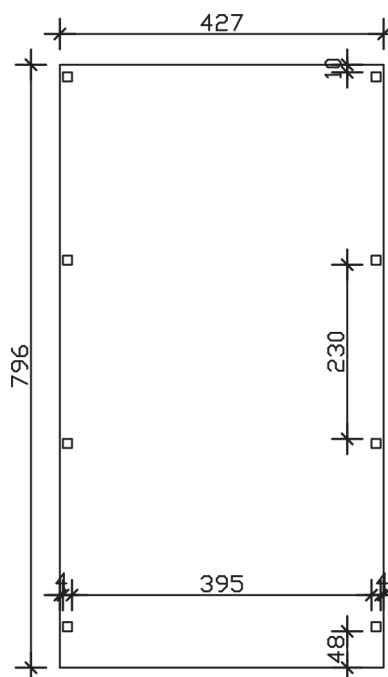

GRUNEWALD

Flachdach-Carport

GRUNEWALD

427 x 796 cm

Gestaltungsbeispiel

- Massive Konstruktion aus hochwertigem Leimholz (BSH-Fichte)
- Farblich unbehandelt
- Dachschalung mit EPDM-Folie
- Pfosten 12 x 12 cm

GRUNEWALD 427 x 796 cm

Datenblatt / Baubeschreibung

Material	Leimholz, Fichte
Farbbehandlung	Unbehandelt
Pfostenstärke	12 x 12 cm
Aufstellbreite	427 cm
Aufstelltiefe	796 cm
Grundfläche	33,99 m ²
Umbauter Raum	82,59 m ³
Breite Sockelmaß	419 cm
Tiefe Sockelmaß	738 cm
Durchfahrtshöhe vorne	225 cm
Durchfahrtshöhe hinten	211 cm
Durchfahrtsbreite	395 cm
Firsthöhe	251 cm
Traufenhöhe	235 cm
Schneelast	0,95 kN/m ²
Dachform	Flachdach
Dachfläche	33,99 m ²
Dachneigung	1,2 °
Dacheindeckung	Dachschalung mit EPDM-Folie
Dachstärke	20 mm

Wasserablauf	nach hinten
Pfostenabstand Tiefe	230 cm
Pfostenanzahl	8
Oberfläche Holz	132,84 m ²
Im Lieferumfang enthalten	H-Pfostenanker zum Einbetonieren, Montagematerial, Aufbauanleitung
Anzahl Packstücke	2
Verpackungsgewicht gesamt	940 kg
Verpackungsmaße	Paket 1: 120 cm x 420 cm x 85 cm 885,0 kg Paket 2: 60 cm x 35 cm x 60 cm 55,0 kg
Artikelnummer	241064-00-35
EAN-Nummer	4018211038671
Garantie	5 Jahre gemäß unseren Garantiebedingungen

GRUNEWALD
427 x 796 cm

Ansicht
vorne

Schnitt

Grundriss

GRUNEWALD

427 x 796 cm

Schnitte und Ansichten Maßstab 1:100