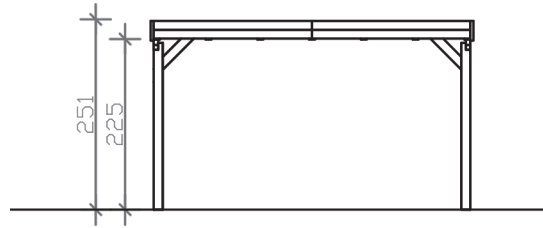

GRUNEWALD

Flachdach-Carport

GRUNEWALD
427 x 796 cm

Gestaltungsbeispiel

- Massive Konstruktion aus hochwertigem Leimholz (BSH-Fichte)
- Farblich unbehandelt
- Aluminium-Dachplatten
- Pfosten 12 x 12 cm

GRUNEWALD 427 x 796 cm

Datenblatt / Baubeschreibung

Material	Leimholz, Fichte
Farbbehandlung	Unbehandelt
Pfostenstärke	12 x 12 cm
Aufstellbreite	427 cm
Aufstelltiefe	796 cm
Grundfläche	33,99 m ²
Umbauter Raum	82,59 m ³
Breite Sockelmaß	419 cm
Tiefe Sockelmaß	738 cm
Durchfahrtshöhe vorne	225 cm
Durchfahrtshöhe hinten	211 cm
Durchfahrtsbreite	395 cm
Firsthöhe	251 cm
Traufenhöhe	235 cm
Schneelast	0,95 kN/m ²
Dachform	Flachdach
Dachfläche	33,99 m ²
Dachneigung	1,2 °
Dacheindeckung	Aluminium-Dachplatten mit Trapezprofil - blank
Dachstärke	0,5 mm

Wasserablauf	nach hinten
Pfostenabstand Tiefe	230 cm
Pfostenanzahl	8
Oberfläche Holz	50,46 m ²
Im Lieferumfang enthalten	H-Pfostenanker zum Einbetonieren, Montagematerial, Aufbauanleitung
Anzahl Packstücke	1
Verpackungsgewicht gesamt	610 kg
Verpackungsmaße	Paket 1: 120 cm x 425 cm x 70 cm 610,0 kg
Artikelnummer	241064-00-50
EAN-Nummer	4018211241064
Garantie	5 Jahre gemäß unseren Garantiebedingungen

GRUNEWALD
427 x 796 cm

Ansicht
vorne

Schnitt

Grundriss

GRUNEWALD

427 x 796 cm

Schnitte und Ansichten Maßstab 1:100