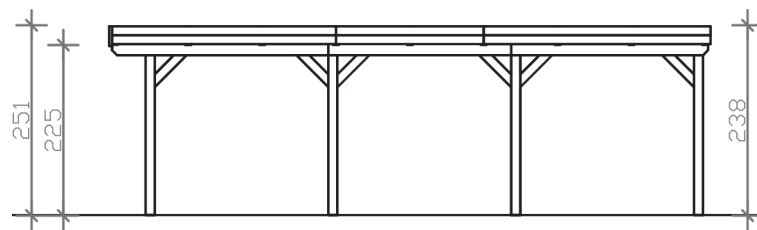

GRUNEWALD

Flachdach-Carport

GRUNEWALD
427 x 796 cm

Gestaltungsbeispiel

- Massive Konstruktion aus hochwertigem Leimholz (BSH-Fichte)
- Farblich unbehandelt
- Aluminium-Dachplatten
- Pfosten 12 x 12 cm

GRUNEWALD 427 x 796 cm

Datenblatt / Baubeschreibung

Material	Leimholz, Fichte
Farbbehandlung	Unbehandelt
Pfostenstärke	12 x 12 cm
Aufstellbreite	427 cm
Aufstelltiefe	796 cm
Grundfläche	33,99 m ²
Umbauter Raum	82,59 m ³
Breite Sockelmaß	419 cm
Tiefe Sockelmaß	738 cm
Durchfahrtshöhe vorne	225 cm
Durchfahrtshöhe hinten	211 cm
Durchfahrtsbreite	395 cm
Firsthöhe	251 cm
Traufenhöhe	235 cm
Schneelast	0,95 kN/m ²
Dachform	Flachdach
Dachfläche	33,99 m ²
Dachneigung	1,2 °
Dacheindeckung	Aluminium-Dachplatten mit Trapezprofil - blank
Dachstärke	0,5 mm

Wasserablauf	nach hinten
Pfostenabstand Tiefe	230 cm
Pfostenanzahl	8
Oberfläche Holz	50,46 m ²
Im Lieferumfang enthalten	H-Pfostenanker zum Einbetonieren, Montagematerial, Aufbauanleitung
Anzahl Packstücke	1
Verpackungsgewicht gesamt	610 kg
Verpackungsmaße	Paket 1: 120 cm x 425 cm x 70 cm 610,0 kg
Artikelnummer	241064-00-50
EAN-Nummer	4018211241064
Garantie	5 Jahre gemäß unseren Garantiebedingungen

GRUNEWALD
427 x 796 cm

Ansicht
vorne

Schnitt

Grundriss

GRUNEWALD

427 x 796 cm

Schnitte und Ansichten Maßstab 1:100