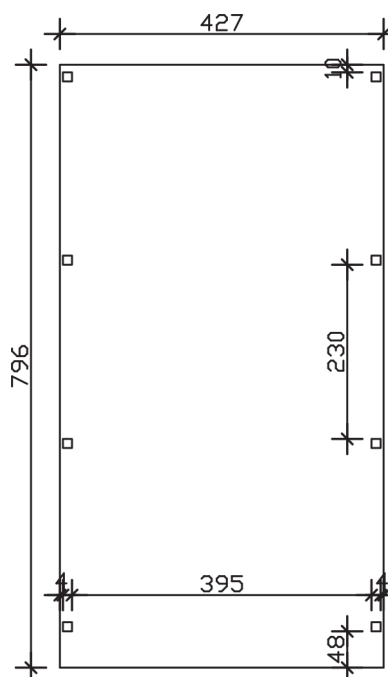

GRUNEWALD

Flachdach-Carport

GRUNEWALD
427 x 796 cm

Gestaltungsbeispiel

- Massive Konstruktion aus hochwertigem Leimholz (BSH-Fichte)
- Farblich unbehandelt
- Aluminium-Dachplatten
- Pfosten 12 x 12 cm

GRUNEWALD 427 x 796 cm

Datenblatt / Baubeschreibung

Material	Leimholz, Fichte
Farbbehandlung	Unbehandelt
Pfostenstärke	12 x 12 cm
Aufstellbreite	427 cm
Aufstelltiefe	796 cm
Grundfläche	33,99 m ²
Umbauter Raum	82,59 m ³
Breite Sockelmaß	419 cm
Tiefe Sockelmaß	738 cm
Durchfahrtshöhe vorne	225 cm
Durchfahrtshöhe hinten	211 cm
Durchfahrtsbreite	395 cm
Firsthöhe	251 cm
Traufenhöhe	235 cm
Schneelast	0,95 kN/m ²
Dachform	Flachdach
Dachfläche	33,99 m ²
Dachneigung	1,2 °
Dacheindeckung	Aluminium-Dachplatten mit Trapezprofil - blank
Dachstärke	0,5 mm

Wasserablauf	nach hinten
Pfostenabstand Tiefe	230 cm
Pfostenanzahl	8
Oberfläche Holz	50,46 m ²
Im Lieferumfang enthalten	H-Pfostenanker zum Einbetonieren, Montagematerial, Aufbauanleitung
Anzahl Packstücke	1
Verpackungsgewicht gesamt	610 kg
Verpackungsmaße	Paket 1: 120 cm x 425 cm x 70 cm 610,0 kg
Artikelnummer	241064-00-50
EAN-Nummer	4018211241064
Garantie	5 Jahre gemäß unseren Garantiebedingungen

GRUNEWALD
427 x 796 cm

Ansicht
vorne

Schnitt

Grundriss

GRUNEWALD

427 x 796 cm

Schnitte und Ansichten Maßstab 1:100