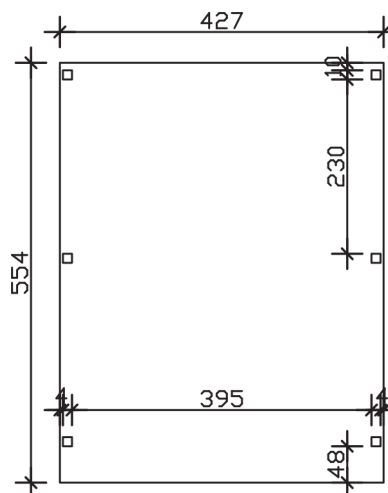

### Datenblatt / Baubeschreibung

<b>Material</b>	Leimholz, Fichte
<b>Farbbehandlung</b>	Unbehandelt
<b>Pfostenstärke</b>	12 x 12 cm
<b>Aufstellbreite</b>	427 cm
<b>Aufstelltiefe</b>	554 cm
<b>Grundfläche</b>	23,66 m <sup>2</sup>
<b>Umbauter Raum</b>	57,96 m <sup>3</sup>
<b>Breite Sockelmaß</b>	419 cm
<b>Tiefe Sockelmaß</b>	496 cm
<b>Durchfahrtshöhe vorne</b>	225 cm
<b>Durchfahrtshöhe hinten</b>	215 cm
<b>Durchfahrtsbreite</b>	395 cm
<b>Firsthöhe</b>	251 cm
<b>Traufenhöhe</b>	239 cm
<b>Schneelast</b>	0,95 kN/m <sup>2</sup>
<b>Dachform</b>	Flachdach
<b>Dachfläche</b>	23,66 m <sup>2</sup>
<b>Dachneigung</b>	1,2 °
<b>Dacheindeckung</b>	Aluminium-Dachplatten mit Trapezprofil - blank
<b>Dachstärke</b>	0,5 mm

<b>Wasserablauf</b>	nach hinten
<b>Pfostenabstand Tiefe</b>	230 cm
<b>Pfostenanzahl</b>	6
<b>Oberfläche Holz</b>	38,37 m <sup>2</sup>
<b>Im Lieferumfang enthalten</b>	H-Pfostenanker zum Einbetonieren, Montagematerial, Aufbauanleitung
<b>Anzahl Packstücke</b>	1
<b>Verpackungsgewicht gesamt</b>	430 kg
<b>Verpackungsmaße</b>	Paket 1: 120 cm x 425 cm x 65 cm 430,0 kg
<b>Artikelnummer</b>	241057-00-50
<b>EAN-Nummer</b>	4018211241057
<b>Garantie</b>	5 Jahre gemäß unseren Garantiebedingungen

**GRUNEWALD**  
427 x 554 cm

Ansicht  
vorne

Schnitt

Grundriss

## GRUNEWALD

427 x 554 cm

Schnitte und Ansichten Maßstab 1:100