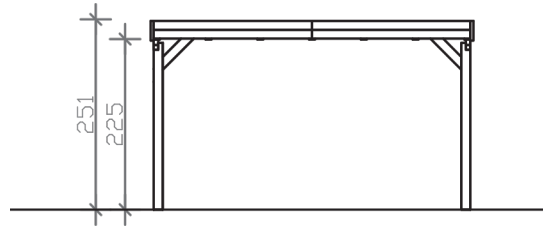

# GRUNEWALD

Flachdach-Carport

GRUNEWALD  
427 x 554 cm

*Gestaltungsbeispiel*

- Massive Konstruktion aus hochwertigem Leimholz (BSH-Fichte)
- Farblich unbehandelt
- Aluminium-Dachplatten
- Pfosten 12 x 12 cm

### Datenblatt / Baubeschreibung

<b>Material</b>	Leimholz, Fichte
<b>Farbbehandlung</b>	Unbehandelt
<b>Pfostenstärke</b>	12 x 12 cm
<b>Aufstellbreite</b>	427 cm
<b>Aufstelltiefe</b>	554 cm
<b>Grundfläche</b>	23,66 m <sup>2</sup>
<b>Umbauter Raum</b>	57,96 m <sup>3</sup>
<b>Breite Sockelmaß</b>	419 cm
<b>Tiefe Sockelmaß</b>	496 cm
<b>Durchfahrtshöhe vorne</b>	225 cm
<b>Durchfahrtshöhe hinten</b>	215 cm
<b>Durchfahrtsbreite</b>	395 cm
<b>Firsthöhe</b>	251 cm
<b>Traufenhöhe</b>	239 cm
<b>Schneelast</b>	0,95 kN/m <sup>2</sup>
<b>Dachform</b>	Flachdach
<b>Dachfläche</b>	23,66 m <sup>2</sup>
<b>Dachneigung</b>	1,2 °
<b>Dacheindeckung</b>	Aluminium-Dachplatten mit Trapezprofil - blank
<b>Dachstärke</b>	0,5 mm

<b>Wasserablauf</b>	nach hinten
<b>Pfostenabstand Tiefe</b>	230 cm
<b>Pfostenanzahl</b>	6
<b>Oberfläche Holz</b>	38,37 m <sup>2</sup>
<b>Im Lieferumfang enthalten</b>	H-Pfostenanker zum Einbetonieren, Montagematerial, Aufbauanleitung
<b>Anzahl Packstücke</b>	1
<b>Verpackungsgewicht gesamt</b>	430 kg
<b>Verpackungsmaße</b>	Paket 1: 120 cm x 425 cm x 65 cm 430,0 kg
<b>Artikelnummer</b>	241057-00-50
<b>EAN-Nummer</b>	4018211241057
<b>Garantie</b>	5 Jahre gemäß unseren Garantiebedingungen

**GRUNEWALD**  
427 x 554 cm

Ansicht  
vorne

Schnitt

Grundriss