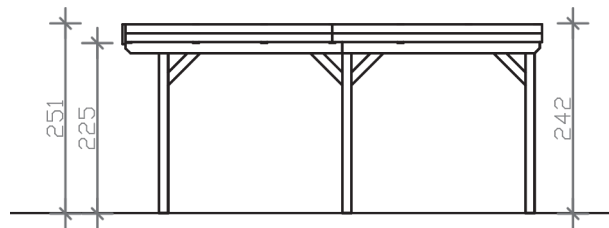

### Datenblatt / Baubeschreibung

<b>Material</b>	Leimholz, Fichte
<b>Farbbehandlung</b>	Unbehandelt
<b>Pfostenstärke</b>	12 x 12 cm
<b>Aufstellbreite</b>	427 cm
<b>Aufstelltiefe</b>	554 cm
<b>Grundfläche</b>	23,66 m <sup>2</sup>
<b>Umbauter Raum</b>	57,96 m <sup>3</sup>
<b>Breite Sockelmaß</b>	419 cm
<b>Tiefe Sockelmaß</b>	496 cm
<b>Durchfahrtshöhe vorne</b>	225 cm
<b>Durchfahrtshöhe hinten</b>	215 cm
<b>Durchfahrtsbreite</b>	395 cm
<b>Firsthöhe</b>	251 cm
<b>Traufenhöhe</b>	239 cm
<b>Schneelast</b>	0,95 kN/m <sup>2</sup>
<b>Dachform</b>	Flachdach
<b>Dachfläche</b>	23,66 m <sup>2</sup>
<b>Dachneigung</b>	1,2 °
<b>Dacheindeckung</b>	Aluminium-Dachplatten mit Trapezprofil - blank
<b>Dachstärke</b>	0,5 mm

<b>Wasserablauf</b>	nach hinten
<b>Pfostenabstand Tiefe</b>	230 cm
<b>Pfostenanzahl</b>	6
<b>Oberfläche Holz</b>	38,37 m <sup>2</sup>
<b>Im Lieferumfang enthalten</b>	H-Pfostenanker zum Einbetonieren, Montagematerial, Aufbauanleitung
<b>Anzahl Packstücke</b>	1
<b>Verpackungsgewicht gesamt</b>	430 kg
<b>Verpackungsmaße</b>	Paket 1: 120 cm x 425 cm x 65 cm 430,0 kg
<b>Artikelnummer</b>	241057-00-50
<b>EAN-Nummer</b>	4018211241057
<b>Garantie</b>	5 Jahre gemäß unseren Garantiebedingungen

**GRUNEWALD**  
427 x 554 cm

Ansicht  
vorne

Schnitt

Grundriss

## GRUNEWALD

427 x 554 cm

Schnitte und Ansichten Maßstab 1:100