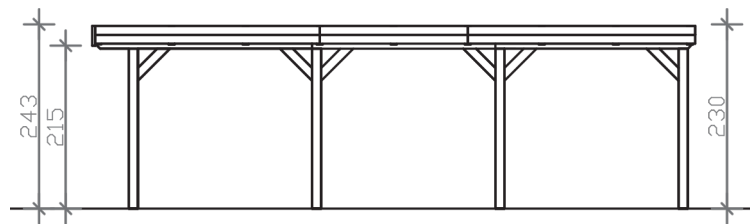

GRUNEWALD

Flachdach-Carport

GRUNEWALD
321 x 796 cm

Gestaltungsbeispiel

- Massive Konstruktion aus hochwertigem Leimholz (BSH-Fichte)
- Farblich unbehandelt
- Dachschalung mit EPDM-Folie
- Pfosten 12 x 12 cm

GRUNEWALD 321 x 796 cm

Datenblatt / Baubeschreibung

Material	Leimholz, Fichte
Farbbehandlung	Unbehandelt
Pfostenstärke	12 x 12 cm
Aufstellbreite	321 cm
Aufstelltiefe	796 cm
Grundfläche	25,55 m ²
Umbauter Raum	60,05 m ³
Breite Sockelmaß	313 cm
Tiefe Sockelmaß	738 cm
Durchfahrtshöhe vorne	215 cm
Durchfahrtshöhe hinten	207 cm
Durchfahrtsbreite	289 cm
Firsthöhe	243 cm
Traufenhöhe	227 cm
Schneelast	1,00 kN/m ²
Dachform	Flachdach
Dachfläche	25,55 m ²
Dachneigung	1,2 °
Dacheindeckung	Dachschalung mit EPDM-Folie
Dachstärke	20 mm

Wasserablauf	nach hinten
Pfostenabstand Tiefe	230 cm
Pfostenanzahl	8
Oberfläche Holz	104,9 m ²
Im Lieferumfang enthalten	H-Pfostenanker zum Einbetonieren, Montagematerial, Aufbauanleitung
Anzahl Packstücke	2
Verpackungsgewicht gesamt	827 kg
Verpackungsmaße	Paket 1: 120 cm x 320 cm x 80 cm 767,0 kg Paket 2: 60 cm x 35 cm x 60 cm 60,0 kg
Artikelnummer	241026-00-35
EAN-Nummer	4018211038497
Garantie	5 Jahre gemäß unseren Garantiebedingungen

GRUNEWALD
321 x 796 cm

Ansicht
vorne

Schnitt

Grundriss

GRUNEWALD

321 x 796 cm

Schnitte und Ansichten Maßstab 1:100