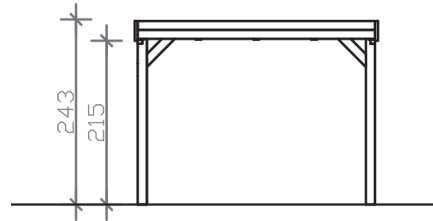

GRUNEWALD

Flachdach-Carport

GRUNEWALD
321 x 796 cm

Gestaltungsbeispiel

- Massive Konstruktion aus hochwertigem Leimholz (BSH-Fichte)
- Farblich unbehandelt
- Dachschalung mit EPDM-Folie
- Pfosten 12 x 12 cm

GRUNEWALD 321 x 796 cm

Datenblatt / Baubeschreibung

Material	Leimholz, Fichte
Farbbehandlung	Unbehandelt
Pfostenstärke	12 x 12 cm
Aufstellbreite	321 cm
Aufstelltiefe	796 cm
Grundfläche	25,55 m ²
Umbauter Raum	60,05 m ³
Breite Sockelmaß	313 cm
Tiefe Sockelmaß	738 cm
Durchfahrtshöhe vorne	215 cm
Durchfahrtshöhe hinten	207 cm
Durchfahrtsbreite	289 cm
Firsthöhe	243 cm
Traufenhöhe	227 cm
Schneelast	1,00 kN/m ²
Dachform	Flachdach
Dachfläche	25,55 m ²
Dachneigung	1,2 °
Dacheindeckung	Dachschalung mit EPDM-Folie
Dachstärke	20 mm

Wasserablauf	nach hinten
Pfostenabstand Tiefe	230 cm
Pfostenanzahl	8
Oberfläche Holz	104,9 m ²
Im Lieferumfang enthalten	H-Pfostenanker zum Einbetonieren, Montagematerial, Aufbauanleitung
Anzahl Packstücke	2
Verpackungsgewicht gesamt	827 kg
Verpackungsmaße	Paket 1: 120 cm x 320 cm x 80 cm 767,0 kg Paket 2: 60 cm x 35 cm x 60 cm 60,0 kg
Artikelnummer	241026-00-35
EAN-Nummer	4018211038497
Garantie	5 Jahre gemäß unseren Garantiebedingungen

GRUNEWALD
321 x 796 cm

Ansicht
vorne

Schnitt

Grundriss

GRUNEWALD

321 x 796 cm

Schnitte und Ansichten Maßstab 1:100