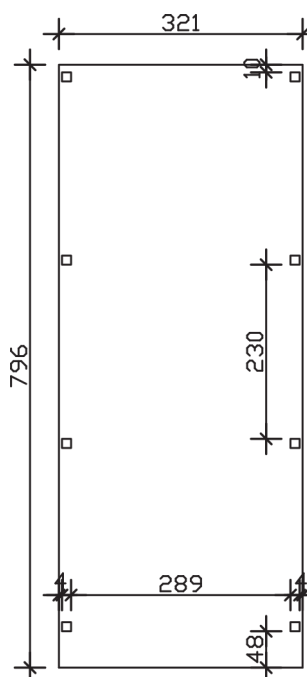

GRUNEWALD

Flachdach-Carport

GRUNEWALD
321 x 796 cm

Gestaltungsbeispiel

- Massive Konstruktion aus hochwertigem Leimholz (BSH-Fichte)
- Farblich unbehandelt
- Dachschalung mit EPDM-Folie
- Pfosten 12 x 12 cm

GRUNEWALD 321 x 796 cm

Datenblatt / Baubeschreibung

Material	Leimholz, Fichte
Farbbehandlung	Unbehandelt
Pfostenstärke	12 x 12 cm
Aufstellbreite	321 cm
Aufstelltiefe	796 cm
Grundfläche	25,55 m ²
Umbauter Raum	60,05 m ³
Breite Sockelmaß	313 cm
Tiefe Sockelmaß	738 cm
Durchfahrtshöhe vorne	215 cm
Durchfahrtshöhe hinten	207 cm
Durchfahrtsbreite	289 cm
Firsthöhe	243 cm
Traufenhöhe	227 cm
Schneelast	1,00 kN/m ²
Dachform	Flachdach
Dachfläche	25,55 m ²
Dachneigung	1,2 °
Dacheindeckung	Dachschalung mit EPDM-Folie
Dachstärke	20 mm

Wasserablauf	nach hinten
Pfostenabstand Tiefe	230 cm
Pfostenanzahl	8
Oberfläche Holz	104,9 m ²
Im Lieferumfang enthalten	H-Pfostenanker zum Einbetonieren, Montagematerial, Aufbauanleitung
Anzahl Packstücke	2
Verpackungsgewicht gesamt	827 kg
Verpackungsmaße	Paket 1: 120 cm x 320 cm x 80 cm 767,0 kg Paket 2: 60 cm x 35 cm x 60 cm 60,0 kg
Artikelnummer	241026-00-35
EAN-Nummer	4018211038497
Garantie	5 Jahre gemäß unseren Garantiebedingungen

GRUNEWALD
321 x 796 cm

Ansicht
vorne

Schnitt

Grundriss

GRUNEWALD

321 x 796 cm

Schnitte und Ansichten Maßstab 1:100