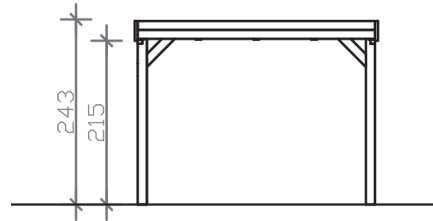

GRUNEWALD

Flachdach-Carport

GRUNEWALD
321 x 796 cm

Gestaltungsbeispiel

- Massive Konstruktion aus hochwertigem Leimholz (BSH-Fichte)
- Farblich unbehandelt
- Aluminium-Dachplatten
- Pfosten 12 x 12 cm

GRUNEWALD 321 x 796 cm

Datenblatt / Baubeschreibung

| | |
|-------------------------------|--|
| Material | Leimholz, Fichte |
| Farbbehandlung | Unbehandelt |
| Pfostenstärke | 12 x 12 cm |
| Aufstellbreite | 321 cm |
| Aufstelltiefe | 796 cm |
| Grundfläche | 25,55 m ² |
| Umbauter Raum | 60,05 m ³ |
| Breite Sockelmaß | 313 cm |
| Tiefe Sockelmaß | 738 cm |
| Durchfahrtshöhe vorne | 215 cm |
| Durchfahrtshöhe hinten | 207 cm |
| Durchfahrtsbreite | 289 cm |
| Firsthöhe | 243 cm |
| Traufenhöhe | 227 cm |
| Schneelast | 1,00 kN/m ² |
| Dachform | Flachdach |
| Dachfläche | 25,55 m ² |
| Dachneigung | 1,2 ° |
| Dacheindeckung | Aluminium-Dachplatten mit Trapezprofil - blank |
| Dachstärke | 0,5 mm |

| | |
|----------------------------------|--|
| Wasserablauf | nach hinten |
| Pfostenabstand Tiefe | 230 cm |
| Pfostenanzahl | 8 |
| Oberfläche Holz | 41,94 m ² |
| Im Lieferumfang enthalten | H-Pfostenanker zum Einbetonieren, Montagematerial, Aufbauanleitung |
| Anzahl Packstücke | 1 |
| Verpackungsgewicht gesamt | 547 kg |
| Verpackungsmaße | Paket 1: 120 cm x 320 cm x 75 cm 547,0 kg |
| Artikelnummer | 241026-00-50 |
| EAN-Nummer | 4018211241026 |
| Garantie | 5 Jahre gemäß unseren Garantiebedingungen |

GRUNEWALD
321 x 796 cm

Ansicht
vorne

Schnitt

Grundriss

GRUNEWALD

321 x 796 cm

Schnitte und Ansichten Maßstab 1:100