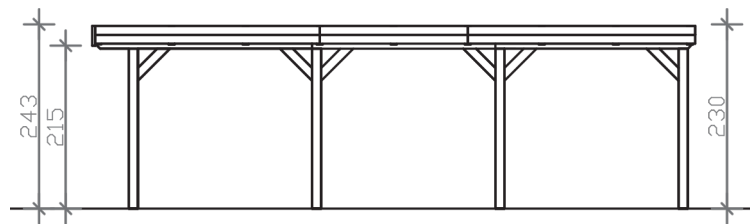

GRUNEWALD

Flachdach-Carport

GRUNEWALD
321 x 796 cm

Gestaltungsbeispiel

- Massive Konstruktion aus hochwertigem Leimholz (BSH-Fichte)
- Farblich unbehandelt
- Aluminium-Dachplatten
- Pfosten 12 x 12 cm

GRUNEWALD 321 x 796 cm

Datenblatt / Baubeschreibung

| | |
|-------------------------------|--|
| Material | Leimholz, Fichte |
| Farbbehandlung | Unbehandelt |
| Pfostenstärke | 12 x 12 cm |
| Aufstellbreite | 321 cm |
| Aufstelltiefe | 796 cm |
| Grundfläche | 25,55 m ² |
| Umbauter Raum | 60,05 m ³ |
| Breite Sockelmaß | 313 cm |
| Tiefe Sockelmaß | 738 cm |
| Durchfahrtshöhe vorne | 215 cm |
| Durchfahrtshöhe hinten | 207 cm |
| Durchfahrtsbreite | 289 cm |
| Firsthöhe | 243 cm |
| Traufenhöhe | 227 cm |
| Schneelast | 1,00 kN/m ² |
| Dachform | Flachdach |
| Dachfläche | 25,55 m ² |
| Dachneigung | 1,2 ° |
| Dacheindeckung | Aluminium-Dachplatten mit Trapezprofil - blank |
| Dachstärke | 0,5 mm |

| | |
|----------------------------------|--|
| Wasserablauf | nach hinten |
| Pfostenabstand Tiefe | 230 cm |
| Pfostenanzahl | 8 |
| Oberfläche Holz | 41,94 m ² |
| Im Lieferumfang enthalten | H-Pfostenanker zum Einbetonieren, Montagematerial, Aufbauanleitung |
| Anzahl Packstücke | 1 |
| Verpackungsgewicht gesamt | 547 kg |
| Verpackungsmaße | Paket 1: 120 cm x 320 cm x 75 cm 547,0 kg |
| Artikelnummer | 241026-00-50 |
| EAN-Nummer | 4018211241026 |
| Garantie | 5 Jahre gemäß unseren Garantiebedingungen |

GRUNEWALD
321 x 796 cm

Ansicht
vorne

Schnitt

Grundriss

GRUNEWALD

321 x 796 cm

Schnitte und Ansichten Maßstab 1:100