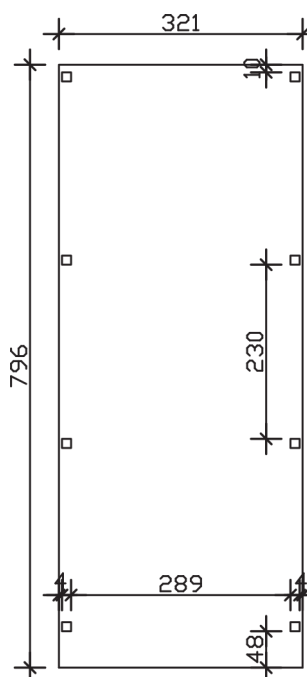

GRUNEWALD

Flachdach-Carport

GRUNEWALD
321 x 796 cm

Gestaltungsbeispiel

- Massive Konstruktion aus hochwertigem Leimholz (BSH-Fichte)
- Farblich unbehandelt
- Aluminium-Dachplatten
- Pfosten 12 x 12 cm

GRUNEWALD 321 x 796 cm

Datenblatt / Baubeschreibung

| | |
|-------------------------------|--|
| Material | Leimholz, Fichte |
| Farbbehandlung | Unbehandelt |
| Pfostenstärke | 12 x 12 cm |
| Aufstellbreite | 321 cm |
| Aufstelltiefe | 796 cm |
| Grundfläche | 25,55 m ² |
| Umbauter Raum | 60,05 m ³ |
| Breite Sockelmaß | 313 cm |
| Tiefe Sockelmaß | 738 cm |
| Durchfahrtshöhe vorne | 215 cm |
| Durchfahrtshöhe hinten | 207 cm |
| Durchfahrtsbreite | 289 cm |
| Firsthöhe | 243 cm |
| Traufenhöhe | 227 cm |
| Schneelast | 1,00 kN/m ² |
| Dachform | Flachdach |
| Dachfläche | 25,55 m ² |
| Dachneigung | 1,2 ° |
| Dacheindeckung | Aluminium-Dachplatten mit Trapezprofil - blank |
| Dachstärke | 0,5 mm |

| | |
|----------------------------------|--|
| Wasserablauf | nach hinten |
| Pfostenabstand Tiefe | 230 cm |
| Pfostenanzahl | 8 |
| Oberfläche Holz | 41,94 m ² |
| Im Lieferumfang enthalten | H-Pfostenanker zum Einbetonieren, Montagematerial, Aufbauanleitung |
| Anzahl Packstücke | 1 |
| Verpackungsgewicht gesamt | 547 kg |
| Verpackungsmaße | Paket 1: 120 cm x 320 cm x 75 cm 547,0 kg |
| Artikelnummer | 241026-00-50 |
| EAN-Nummer | 4018211241026 |
| Garantie | 5 Jahre gemäß unseren Garantiebedingungen |

GRUNEWALD
321 x 796 cm

Ansicht
vorne

Schnitt

Grundriss

GRUNEWALD

321 x 796 cm

Schnitte und Ansichten Maßstab 1:100