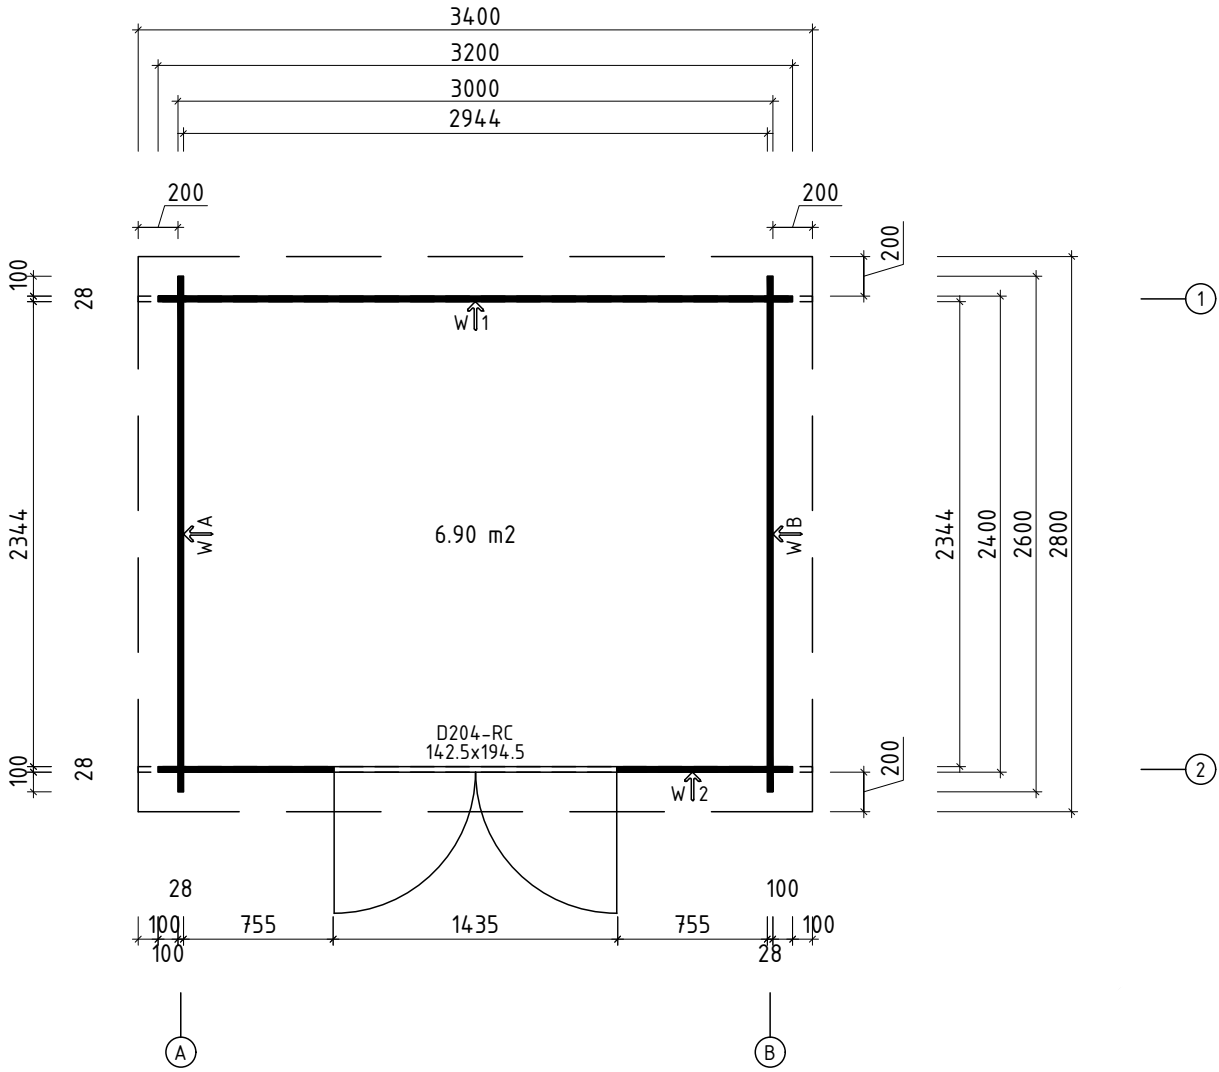

Technische Daten

Artikelnummer:

228 350

Kontrolliert durch:

Q1- Qualitätsklasse für Fenster und Türen/
 *Fenster und Türen sind mit Sprossen

Pos		Stck	Profil (mm)	Länge (mm)
001		1	28x114	3400
002		1	28x100	3400
003		16	28x114	3200
004		1	28x57	3200
006		32	28x114	2600
009		34	28x114	883
010		2	28x57	883
WA-1		1		
WB-1		1		
FH2		2	70x45	3000
FH1		2	70x45	2260
PF1		2	44x145	3400
	DACHBRETTEN	31+1	113x16	2827
G02-1	GIEBELBRETTEN 18x120	2	18x120	2845
G05-1	GIEBELDECKLEISTEN 18x40	2	18x40	2827
T02-1	TRAUFBRETTEN 18x120	1	18x120	3436
T01-1	TRAUFBRETTEN 18x95	1	18x95	3400
T04-1	TRAUFEDECKLEISTEN 18x40	1	18x40	3436
T06-1	TRAUFELEISTEN 18x40		18x40	7,0 lfdm
SM-1	Sturmleisten	2	18x40	1767
SM-2	Sturmleisten	2	18x40	2109
SH	Schlaghölzer	3		
NG2 550	NÄGEL 2.5x50 Dachbretter	248		
SR3 030	SCHRAUBEN 3.0x30 Traufenleisten	14		
SR3 545	SCHRAUBEN 3.5x45 Giebelbretter	14		