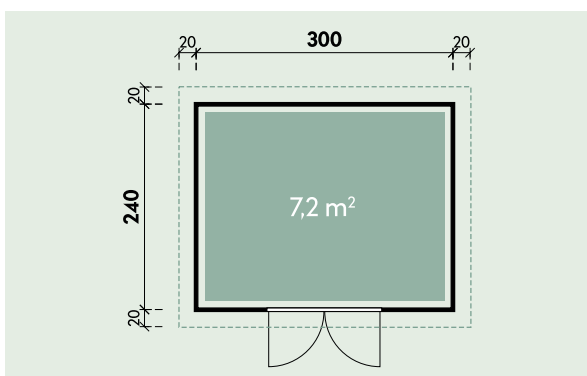

Technische Daten

Artikelnummer:

228 350

Kontrolliert durch:

Q1- Qualitätsklasse für Fenster und Türen/
 *Fenster und Türen sind mit Sprossen

Pos		Stck	Profil (mm)	Länge (mm)
001		1	28x114	3400
002		1	28x100	3400
003		16	28x114	3200
004		1	28x57	3200
006		32	28x114	2600
009		34	28x114	883
010		2	28x57	883
WA-1		1		
WB-1		1		
FH2		2	70x45	3000
FH1		2	70x45	2260
PF1		2	44x145	3400
	DACHBRETTEN	31+1	113x16	2827
G02-1	GIEBELBRETTEN 18x120	2	18x120	2845
G05-1	GIEBELDECKLEISTEN 18x40	2	18x40	2827
T02-1	TRAUFBRETTEN 18x120	1	18x120	3436
T01-1	TRAUFBRETTEN 18x95	1	18x95	3400
T04-1	TRAUFEDECKLEISTEN 18x40	1	18x40	3436
T06-1	TRAUFELEISTEN 18x40		18x40	7,0 lfdm
SM-1	Sturmleisten	2	18x40	1767
SM-2	Sturmleisten	2	18x40	2109
SH	Schlaghölzer	3		
NG2 550	NÄGEL 2.5x50 Dachbretter	248		
SR3 030	SCHRAUBEN 3.0x30 Traufenleisten	14		
SR3 545	SCHRAUBEN 3.5x45 Giebelbretter	14		