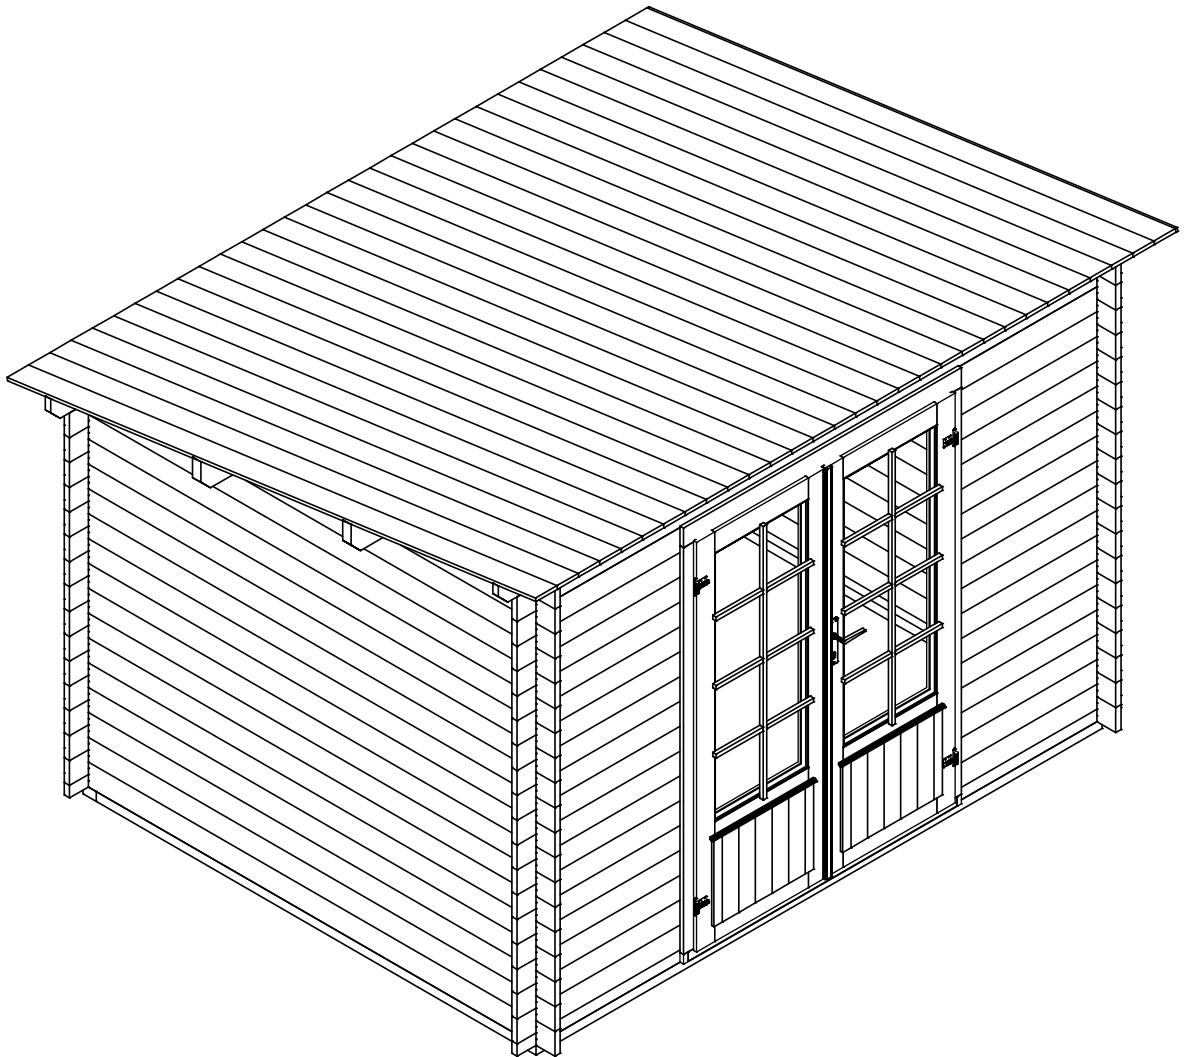

Technische Daten

Artikelnummer:

228 350

Kontrolliert durch:

Q1- Qualitätsklasse für Fenster und Türen/
 *Fenster und Türen sind mit Sprossen

Pos		Stck	Profil (mm)	Länge (mm)
001		1	28x114	3400
002		1	28x100	3400
003		16	28x114	3200
004		1	28x57	3200
006		32	28x114	2600
009		34	28x114	883
010		2	28x57	883
WA-1		1		
WB-1		1		
FH2		2	70x45	3000
FH1		2	70x45	2260
PF1		2	44x145	3400
	DACHBRETTEN	31+1	113x16	2827
G02-1	GIEBELBRETTEN 18x120	2	18x120	2845
G05-1	GIEBELDECKLEISTEN 18x40	2	18x40	2827
T02-1	TRAUFBRETTEN 18x120	1	18x120	3436
T01-1	TRAUFBRETTEN 18x95	1	18x95	3400
T04-1	TRAUFEDECKLEISTEN 18x40	1	18x40	3436
T06-1	TRAUFELEISTEN 18x40		18x40	7,0 lfdm
SM-1	Sturmleisten	2	18x40	1767
SM-2	Sturmleisten	2	18x40	2109
SH	Schlaghölzer	3		
NG2 550	NÄGEL 2.5x50 Dachbretter	248		
SR3 030	SCHRAUBEN 3.0x30 Traufenleisten	14		
SR3 545	SCHRAUBEN 3.5x45 Giebelbretter	14		