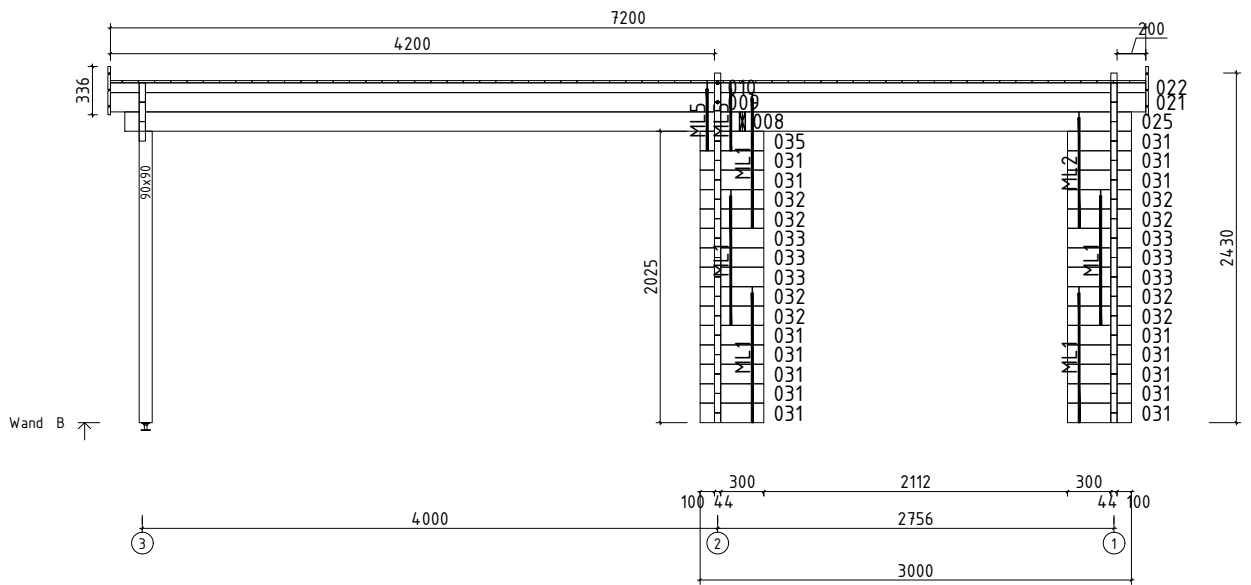

Technische Daten

Artikelnummer:

242 000

Kontrolliert durch:

H = 1.800 m
TOTAL: 23.48 m²

* Fenster und Türen sind mit Sprossen

Q4 – Qualitätsklasse für Fenster und Türen

Pos		Stck	Profil (mm)	Länge (mm)
	Achtung! Die Giebelbohlen können teilweise schon vormontiert sein! Bitte beachten - diese erscheinen nicht ganz so wie in der Teileliste beschrieben.			
001		1	44x135	5200
002		1	44x135	5200
003		1	44x135	5000
004		1	44x135	5000
005		16	44x135	5000
006		1	44x68	5000
007		1	44x135	4344
008		1	44x135	4294
009		1	44x135	4222
010		1	44x68	4222
011		1	44x135	4222
012		15	44x135	3950
013		1	44x135	3200
014		1	44x116	3200
015		1	44x135	3000
016		1	44x135	3000
017		2	44x135	3000
018		1	44x135	3000
019		14	44x135	3000
020		1	44x135	2978
021		1	44x135	2978
022		1	44x68	2978
023		1	44x68	2758
024		1	44x135	2758
025		1	44x135	2706

Pos		Stck	Profil (mm)	Länge (mm)
026		1	44x135	2656
027		2	44x54	2200
028		13	44x135	886
029		1	44x68	758
030		44	44x135	758
031		22	44x135	444
032		12	44x135	444
033		9	44x135	444
034		1	44x68	444
035		1	44x135	444
036		13	44x135	372
037		9	44x135	350
038		4	44x135	350
PF1		1	58x170	4844
PF3		1	58x170	3900
PF4		1	58x170	3600
PF5		2	58x170	3200
PF2		1	58x170	2656
	DACHBRETTER 	29+1	113x16	5102
	DACHBRETTER 	35	113x16	3101
	DECKENLEISTEN  ✓		15x28	27.0lfm
DPL-1	DACHPAPPENLEISTEN 15x28  ✓		15x28	18.0lfm
T06-1	TRAUFENLEISTEN 18x40  ✓		18x40	15.0lfm
UPB-1	DACHBLENDEN- U-Profil für Blenden  40 ✓		65x44	26.0lfm
BS-1	DACHBLENDEN- Blendenstützen 44x65 	15	44x65	200

Pos		Stck	Profil (mm)	Länge (mm)
	<p>FENSTER 515x1790 W4-S44F-01C-05151790</p>  <p>W123-FC L1 18x90 L=755mm 2× L2 18x90 L=1910mm 4× L3 18x90 L=515mm 2× ✓</p>	2		
	✓ - bitte selber anpassen (falls nötig)!			