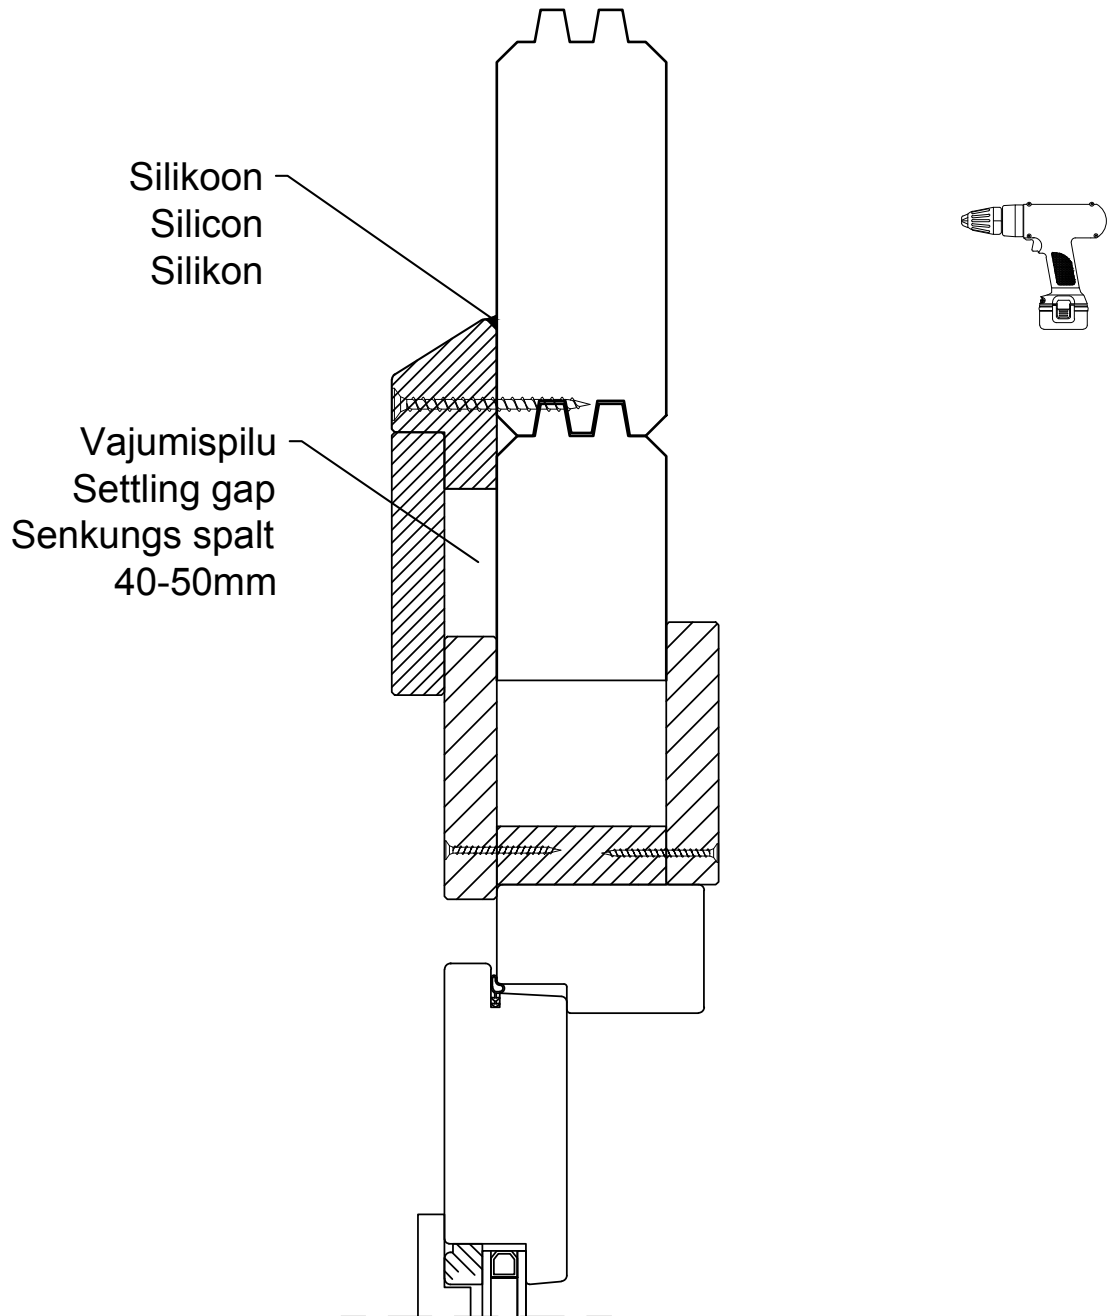

NB!

- Monteerida juhul kui ese on välja toodud maja spetsifikatsioonis!
- Install only if the item is listed in the house specification!
- Nur montieren wenn die Leiste in der Teilleiste gezeigt ist!