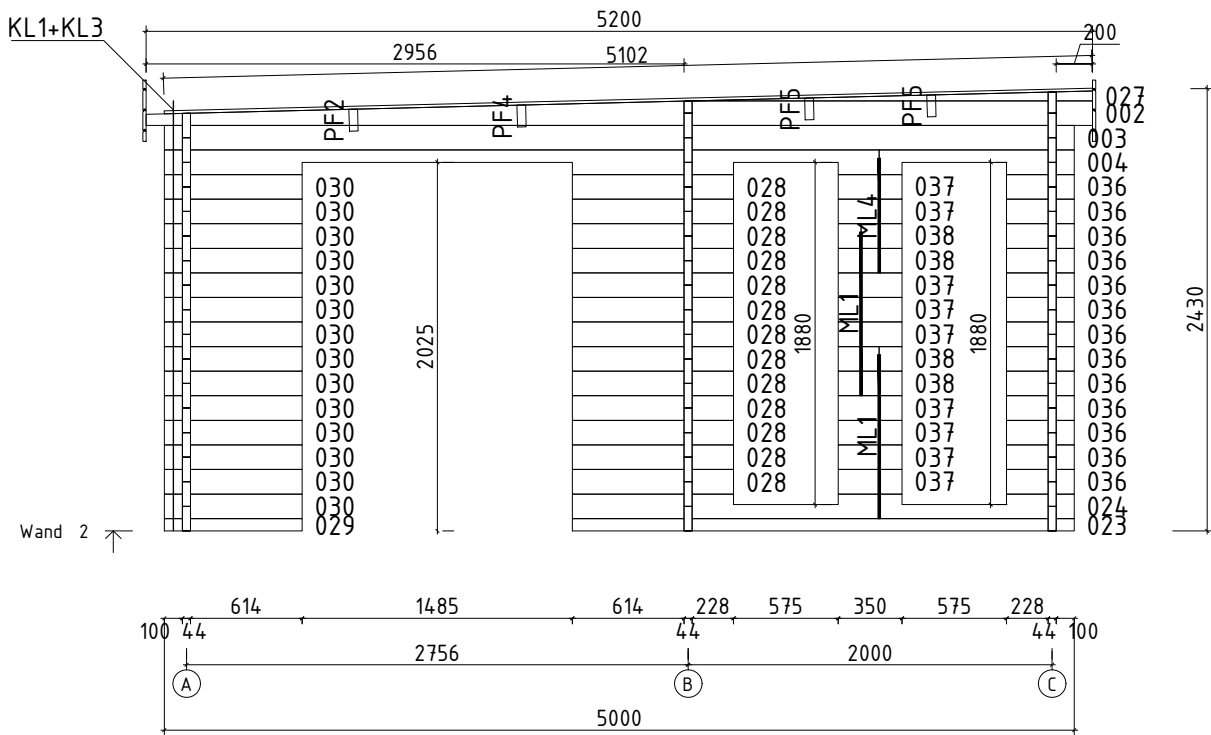

Technische Daten

Artikelnummer:

242 000

Kontrolliert durch:

H = 1.800 m
TOTAL: 23.48 m²

* Fenster und Türen sind mit Sprossen

Q4 – Qualitätsklasse für Fenster und Türen

Pos		Stck	Profil (mm)	Länge (mm)
	Achtung! Die Giebelbohlen können teilweise schon vormontiert sein! Bitte beachten - diese erscheinen nicht ganz so wie in der Teileliste beschrieben.			
001		1	44x135	5200
002		1	44x135	5200
003		1	44x135	5000
004		1	44x135	5000
005		16	44x135	5000
006		1	44x68	5000
007		1	44x135	4344
008		1	44x135	4294
009		1	44x135	4222
010		1	44x68	4222
011		1	44x135	4222
012		15	44x135	3950
013		1	44x135	3200
014		1	44x116	3200
015		1	44x135	3000
016		1	44x135	3000
017		2	44x135	3000
018		1	44x135	3000
019		14	44x135	3000
020		1	44x135	2978
021		1	44x135	2978
022		1	44x68	2978
023		1	44x68	2758
024		1	44x135	2758
025		1	44x135	2706

Pos		Stck	Profil (mm)	Länge (mm)
KV MU TJ M8	Befestigungsmutter M8 	4		
NG2 550	NÄGEL 2.5x50 Dachbretter 	686		
SR3 030	SCHRAUBEN 3.0x30 Dachblenden Verbindungsleisten 	8		
SR3 030	SCHRAUBEN 3.0x30 Dachpappeleisten 	35		
SR3 030	SCHRAUBEN 3.0x30 Deckenleisten 	30		
SR3 030	SCHRAUBEN 3.0x30 Traufenleisten 	29		
SR37	SCHRAUBEN 3.5x45 Fenster und Türleisten 	96		
SR3 545	SCHRAUBEN 3.5x45 U-profil für Blenden 	50		
SR354 5-001	SCHRAUBEN 3.5x45 Verbindungsstreifen 	12		
SR5 070	SCHRAUBEN 5.0x70 Blendenbefestigung 	108		
VS	VERBINDUNGSSTREIFEN für verbinden der Wandbohlen 	3		
SR5 070	SCHRAUBEN 5.0x70 Stützpfoste 	2		
SR507 0-002	SCHRAUBEN 5.0x70 Verstellbare pfostenstütze 	4		
VP2	Verstellbare Pfostenstütze M16 	1		
	<p>TÜR 14.25x1955 D4-D4.4R-01C-14.251955</p>  <p>D202-RC L1 18x90 L=1665mm 2x L2 18x90 L=1955mm 4x ✓ DIN RECHTS</p>	2		

Pos		Stck	Profil (mm)	Länge (mm)
	<p>FENSTER 515x1790 W4-S44F-01C-05151790</p>  <p>W123-FC L1 18x90 L=755mm 2× L2 18x90 L=1910mm 4× L3 18x90 L=515mm 2× ✓</p>	2		
	✓ - bitte selber anpassen (falls nötig)!			