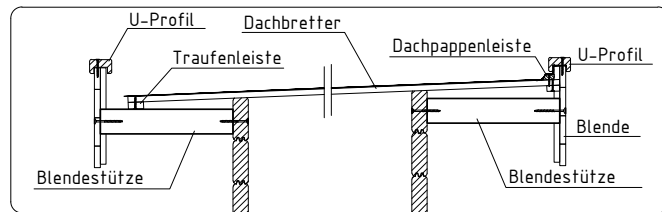

Pos		Stck	Profil (mm)	Länge (mm)
KV MU TJ M8	Befestigungsmutter M8 	4		
NG2 550	NÄGEL 2.5x50 Dachbretter 	686		
SR3 030	SCHRAUBEN 3.0x30 Dachblenden Verbindungsleisten 	8		
SR3 030	SCHRAUBEN 3.0x30 Dachpappeleisten 	35		
SR3 030	SCHRAUBEN 3.0x30 Deckenleisten 	30		
SR3 030	SCHRAUBEN 3.0x30 Traufenleisten 	29		
SR37	SCHRAUBEN 3.5x45 Fenster und Türleisten 	96		
SR3 545	SCHRAUBEN 3.5x45 U-profil für Blenden 	50		
SR354 5-001	SCHRAUBEN 3.5x45 Verbindungsstreifen 	12		
SR5 070	SCHRAUBEN 5.0x70 Blendenbefestigung 	108		
VS	VERBINDUNGSSTREIFEN für verbinden der Wandbohlen 	3		
SR5 070	SCHRAUBEN 5.0x70 Stützpfoste 	2		
SR507 0-002	SCHRAUBEN 5.0x70 Verstellbare pfostenstütze 	4		
VP2	Verstellbare Pfostenstütze M16 	1		
	<p>TÜR 14.25x1955 D4-D4.4R-01C-14.251955</p>  <p>D202-RC L1 18x90 L=1665mm 2x L2 18x90 L=1955mm 4x ✓ DIN RECHTS</p>	2		

Pos		Stck	Profil (mm)	Länge (mm)
	<p>FENSTER 515x1790 W4-S44F-01C-05151790</p>  <p>W123-FC L1 18x90 L=755mm 2× L2 18x90 L=1910mm 4× L3 18x90 L=515mm 2× ✓</p>	2		
	✓ - bitte selber anpassen (falls nötig)!			

Vihmaliist / Rain strip / Wasserleiste

NB!

- Monteerida juhul kui ese on välja toodud maja spetsifikatsioonis!
- Install only if the item is listed in the house specification!
- Nur montieren wenn die Leiste in der Teilleiste gezeigt ist!