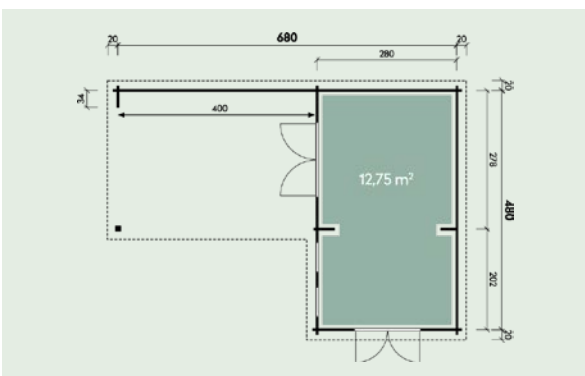

Technische Daten

Artikelnummer:

242 000

Kontrolliert durch:

H = 1.800 m
TOTAL: 23.48 m²

* Fenster und Türen sind mit Sprossen

Q4 – Qualitätsklasse für Fenster und Türen

Pos		Stck	Profil (mm)	Länge (mm)
	Achtung! Die Giebelbohlen können teilweise schon vormontiert sein! Bitte beachten - diese erscheinen nicht ganz so wie in der Teileliste beschrieben.			
001		1	44x135	5200
002		1	44x135	5200
003		1	44x135	5000
004		1	44x135	5000
005		16	44x135	5000
006		1	44x68	5000
007		1	44x135	4344
008		1	44x135	4294
009		1	44x135	4222
010		1	44x68	4222
011		1	44x135	4222
012		15	44x135	3950
013		1	44x135	3200
014		1	44x116	3200
015		1	44x135	3000
016		1	44x135	3000
017		2	44x135	3000
018		1	44x135	3000
019		14	44x135	3000
020		1	44x135	2978
021		1	44x135	2978
022		1	44x68	2978
023		1	44x68	2758
024		1	44x135	2758
025		1	44x135	2706

Pos		Stck	Profil (mm)	Länge (mm)
026		1	44x135	2656
027		2	44x54	2200
028		13	44x135	886
029		1	44x68	758
030		44	44x135	758
031		22	44x135	444
032		12	44x135	444
033		9	44x135	444
034		1	44x68	444
035		1	44x135	444
036		13	44x135	372
037		9	44x135	350
038		4	44x135	350
PF1		1	58x170	4844
PF3		1	58x170	3900
PF4		1	58x170	3600
PF5		2	58x170	3200
PF2		1	58x170	2656
	DACHBRETTER 	29+1	113x16	5102
	DACHBRETTER 	35	113x16	3101
	DECKENLEISTEN  ✓		15x28	27.0lfm
DPL-1	DACHPAPPENLEISTEN 15x28  ✓		15x28	18.0lfm
T06-1	TRAUFENLEISTEN 18x40  ✓		18x40	15.0lfm
UPB-1	DACHBLENDEN- U-Profil für Blenden  40 ✓		65x44	26.0lfm
BS-1	DACHBLENDEN- Blendenstützen 44x65 	15	44x65	200

Pos		Stck	Profil (mm)	Länge (mm)
	<p>FENSTER 515x1790 W4-S44F-01C-05151790</p>  <p>W123-FC L1 18x90 L=755mm 2× L2 18x90 L=1910mm 4× L3 18x90 L=515mm 2× ✓</p>	2		
	✓ - bitte selber anpassen (falls nötig)!			