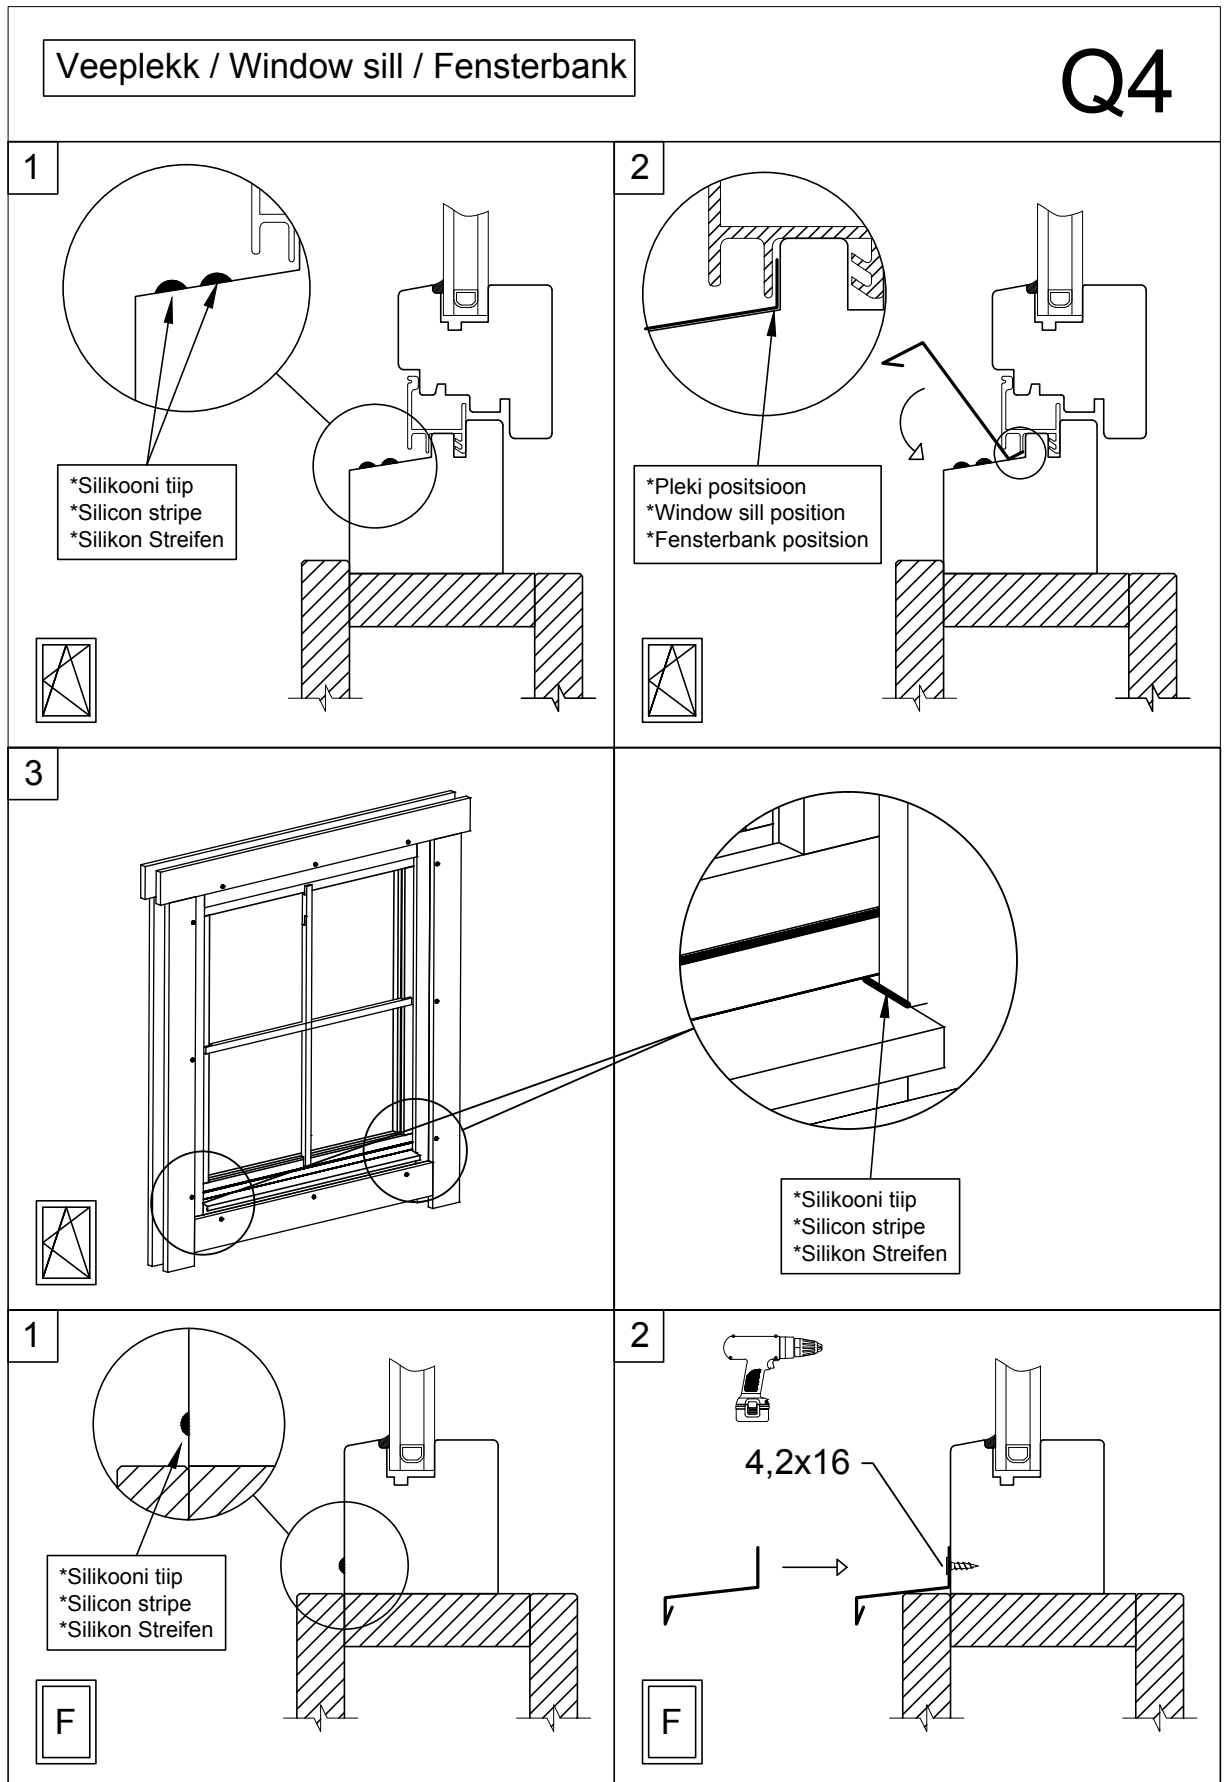

Pos		Stck	Profil (mm)	Länge (mm)
KV MU TJ M8	Befestigungsmutter M8 	4		
NG2 550	NÄGEL 2.5x50 Dachbretter 	686		
SR3 030	SCHRAUBEN 3.0x30 Dachblenden Verbindungsleisten 	8		
SR3 030	SCHRAUBEN 3.0x30 Dachpappeleisten 	35		
SR3 030	SCHRAUBEN 3.0x30 Deckenleisten 	30		
SR3 030	SCHRAUBEN 3.0x30 Traufenleisten 	29		
SR37	SCHRAUBEN 3.5x45 Fenster und Türleisten 	96		
SR3 545	SCHRAUBEN 3.5x45 U-profil für Blenden 	50		
SR354 5-001	SCHRAUBEN 3.5x45 Verbindungsstreifen 	12		
SR5 070	SCHRAUBEN 5.0x70 Blendenbefestigung 	108		
VS	VERBINDUNGSSTREIFEN für verbinden der Wandbohlen 	3		
SR5 070	SCHRAUBEN 5.0x70 Stützpfoste 	2		
SR507 0-002	SCHRAUBEN 5.0x70 Verstellbare pfostenstütze 	4		
VP2	Verstellbare Pfostenstütze M16 	1		
	<p>TÜR 14.25x1955 D4-D4.4R-01C-14.251955</p>  <p>D202-RC L1 18x90 L=1665mm 2x L2 18x90 L=1955mm 4x ✓ DIN RECHTS</p>	2		

Pos		Stck	Profil (mm)	Länge (mm)
	<p>FENSTER 515x1790 W4-S44F-01C-05151790</p>  <p>W123-FC L1 18x90 L=755mm 2× L2 18x90 L=1910mm 4× L3 18x90 L=515mm 2× ✓</p>	2		
	✓ - bitte selber anpassen (falls nötig)!			

Vihmaliist / Rain strip / Wasserleiste

NB!

- Monteerida juhul kui ese on välja toodud maja spetsifikatsioonis!
- Install only if the item is listed in the house specification!
- Nur montieren wenn die Leiste in der Teilleiste gezeigt ist!