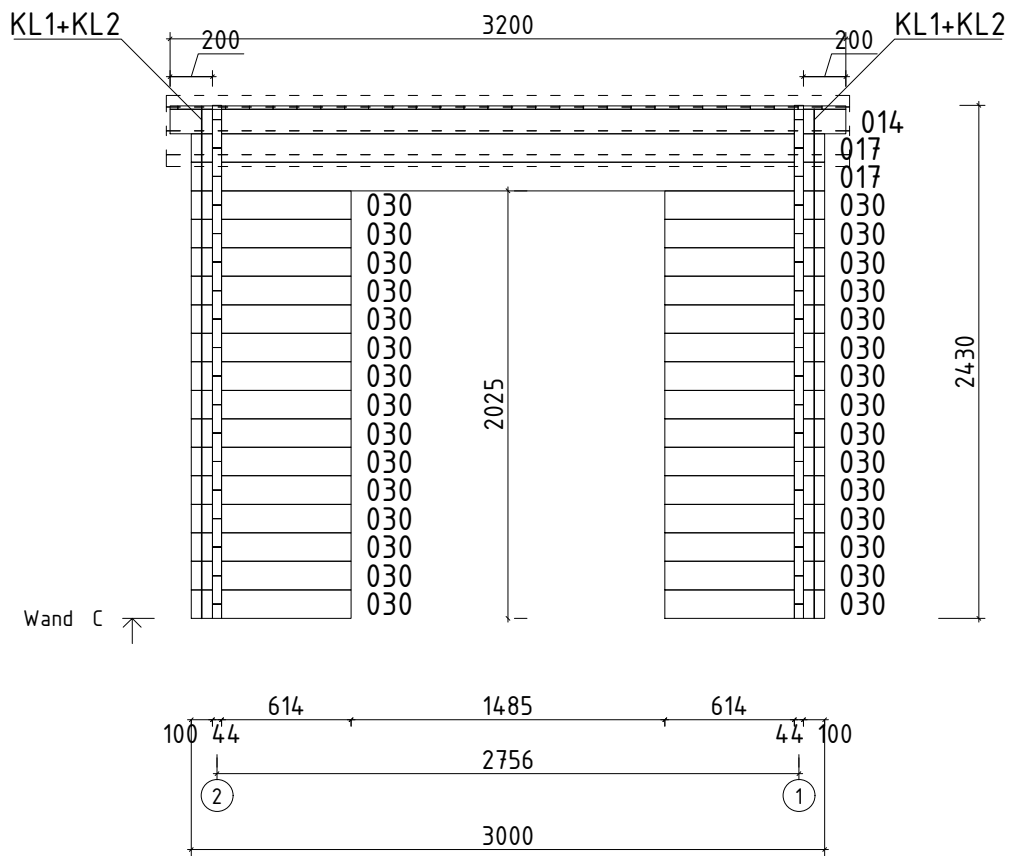

Technische Daten

Artikelnummer:

242 000

Kontrolliert durch:

H = 1.800 m
TOTAL: 23.48 m²

* Fenster und Türen sind mit Sprossen

Q4 – Qualitätsklasse für Fenster und Türen

Pos		Stck	Profil (mm)	Länge (mm)
	Achtung! Die Giebelbohlen können teilweise schon vormontiert sein! Bitte beachten - diese erscheinen nicht ganz so wie in der Teileliste beschrieben.			
001		1	44x135	5200
002		1	44x135	5200
003		1	44x135	5000
004		1	44x135	5000
005		16	44x135	5000
006		1	44x68	5000
007		1	44x135	4344
008		1	44x135	4294
009		1	44x135	4222
010		1	44x68	4222
011		1	44x135	4222
012		15	44x135	3950
013		1	44x135	3200
014		1	44x116	3200
015		1	44x135	3000
016		1	44x135	3000
017		2	44x135	3000
018		1	44x135	3000
019		14	44x135	3000
020		1	44x135	2978
021		1	44x135	2978
022		1	44x68	2978
023		1	44x68	2758
024		1	44x135	2758
025		1	44x135	2706

Pos		Stck	Profil (mm)	Länge (mm)
026		1	44x135	2656
027		2	44x54	2200
028		13	44x135	886
029		1	44x68	758
030		44	44x135	758
031		22	44x135	444
032		12	44x135	444
033		9	44x135	444
034		1	44x68	444
035		1	44x135	444
036		13	44x135	372
037		9	44x135	350
038		4	44x135	350
PF1		1	58x170	4844
PF3		1	58x170	3900
PF4		1	58x170	3600
PF5		2	58x170	3200
PF2		1	58x170	2656
	DACHBRETTER 	29+1	113x16	5102
	DACHBRETTER 	35	113x16	3101
	DECKENLEISTEN  ✓		15x28	27.0lfm
DPL-1	DACHPAPPENLEISTEN 15x28  ✓		15x28	18.0lfm
T06-1	TRAUFENLEISTEN 18x40  ✓		18x40	15.0lfm
UPB-1	DACHBLENDEN- U-Profil für Blenden  40 ✓		65x44	26.0lfm
BS-1	DACHBLENDEN- Blendenstützen 44x65 	15	44x65	200

Pos		Stck	Profil (mm)	Länge (mm)
	<p>FENSTER 515x1790 W4-S44F-01C-05151790</p>  <p>W123-FC L1 18x90 L=755mm 2× L2 18x90 L=1910mm 4× L3 18x90 L=515mm 2× ✓</p>	2		
	✓ - bitte selber anpassen (falls nötig)!			