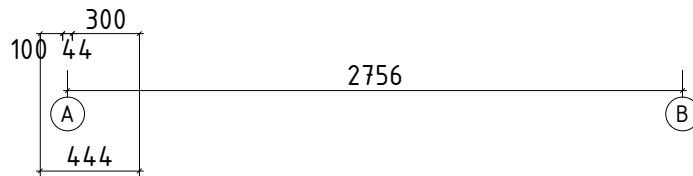

Pos		Stck	Profil (mm)	Länge (mm)
	<p>FENSTER 515x1790 W4-S44F-01C-05151790</p>  <p>W123-FC L1 18x90 L=755mm 2× L2 18x90 L=1910mm 4× L3 18x90 L=515mm 2× ✓</p>	2		
	✓ - bitte selber anpassen (falls nötig)!			