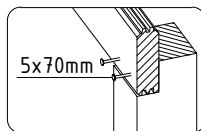

Technische Daten

Artikelnummer:

242 000

Kontrolliert durch:

H = 1.800 m
TOTAL: 23.48 m²

* Fenster und Türen sind mit Sprossen

Q4 – Qualitätsklasse für Fenster und Türen

Pos		Stck	Profil (mm)	Länge (mm)
	Achtung! Die Giebelbohlen können teilweise schon vormontiert sein! Bitte beachten - diese erscheinen nicht ganz so wie in der Teileliste beschrieben.			
001		1	44x135	5200
002		1	44x135	5200
003		1	44x135	5000
004		1	44x135	5000
005		16	44x135	5000
006		1	44x68	5000
007		1	44x135	4344
008		1	44x135	4294
009		1	44x135	4222
010		1	44x68	4222
011		1	44x135	4222
012		15	44x135	3950
013		1	44x135	3200
014		1	44x116	3200
015		1	44x135	3000
016		1	44x135	3000
017		2	44x135	3000
018		1	44x135	3000
019		14	44x135	3000
020		1	44x135	2978
021		1	44x135	2978
022		1	44x68	2978
023		1	44x68	2758
024		1	44x135	2758
025		1	44x135	2706

Pos		Stck	Profil (mm)	Länge (mm)
026		1	44x135	2656
027		2	44x54	2200
028		13	44x135	886
029		1	44x68	758
030		44	44x135	758
031		22	44x135	444
032		12	44x135	444
033		9	44x135	444
034		1	44x68	444
035		1	44x135	444
036		13	44x135	372
037		9	44x135	350
038		4	44x135	350
PF1		1	58x170	4844
PF3		1	58x170	3900
PF4		1	58x170	3600
PF5		2	58x170	3200
PF2		1	58x170	2656
	DACHBRETTER 	29+1	113x16	5102
	DACHBRETTER 	35	113x16	3101
	DECKENLEISTEN  ✓		15x28	27.0lfm
DPL-1	DACHPAPPENLEISTEN 15x28  ✓		15x28	18.0lfm
T06-1	TRAUFENLEISTEN 18x40  ✓		18x40	15.0lfm
UPB-1	DACHBLENDEN- U-Profil für Blenden  40 ✓		65x44	26.0lfm
BS-1	DACHBLENDEN- Blendenstützen 44x65 	15	44x65	200

Pos		Stck	Profil (mm)	Länge (mm)
	<p>FENSTER 515x1790 W4-S44F-01C-05151790</p>  <p>W123-FC L1 18x90 L=755mm 2× L2 18x90 L=1910mm 4× L3 18x90 L=515mm 2× ✓</p>	2		
	✓ - bitte selber anpassen (falls nötig)!			