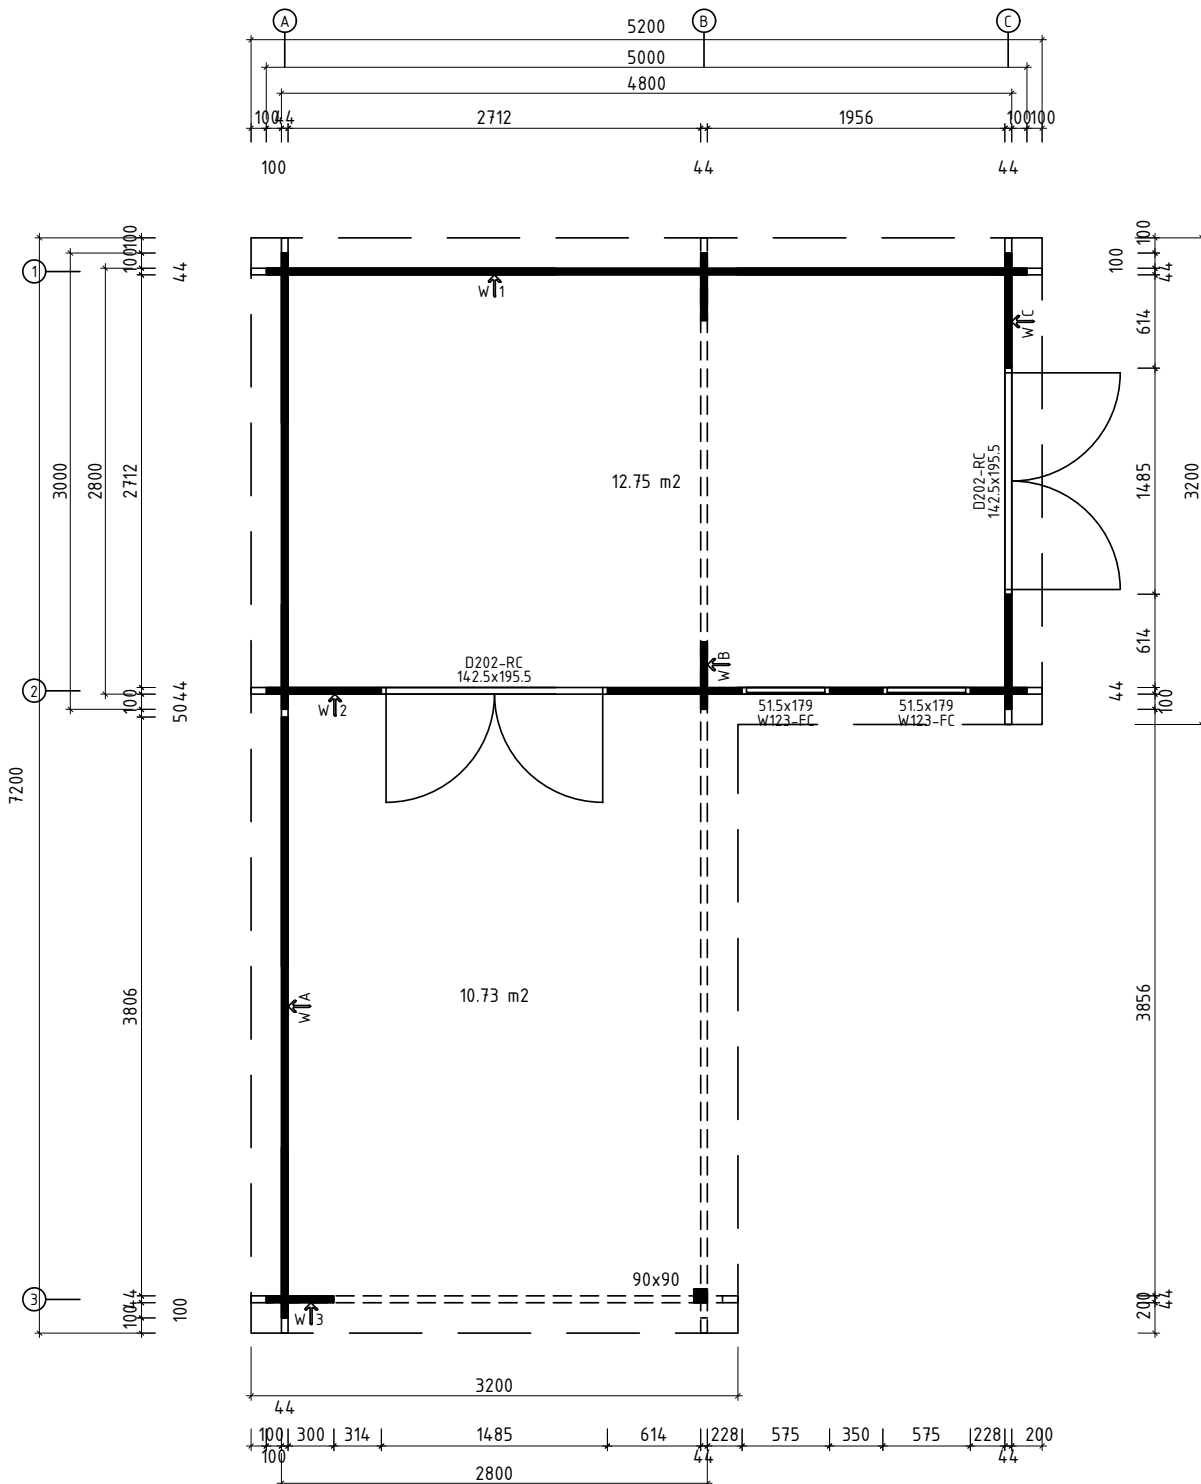

Technische Daten

Artikelnummer:

242 000

Kontrolliert durch:

H = 1.800 m
TOTAL: 23.48 m²

* Fenster und Türen sind mit Sprossen

Q4 – Qualitätsklasse für Fenster und Türen

Pos		Stck	Profil (mm)	Länge (mm)
	Achtung! Die Giebelbohlen können teilweise schon vormontiert sein! Bitte beachten - diese erscheinen nicht ganz so wie in der Teileliste beschrieben.			
001		1	44x135	5200
002		1	44x135	5200
003		1	44x135	5000
004		1	44x135	5000
005		16	44x135	5000
006		1	44x68	5000
007		1	44x135	4344
008		1	44x135	4294
009		1	44x135	4222
010		1	44x68	4222
011		1	44x135	4222
012		15	44x135	3950
013		1	44x135	3200
014		1	44x116	3200
015		1	44x135	3000
016		1	44x135	3000
017		2	44x135	3000
018		1	44x135	3000
019		14	44x135	3000
020		1	44x135	2978
021		1	44x135	2978
022		1	44x68	2978
023		1	44x68	2758
024		1	44x135	2758
025		1	44x135	2706

Pos		Stck	Profil (mm)	Länge (mm)
026		1	44x135	2656
027		2	44x54	2200
028		13	44x135	886
029		1	44x68	758
030		44	44x135	758
031		22	44x135	444
032		12	44x135	444
033		9	44x135	444
034		1	44x68	444
035		1	44x135	444
036		13	44x135	372
037		9	44x135	350
038		4	44x135	350
PF1		1	58x170	4844
PF3		1	58x170	3900
PF4		1	58x170	3600
PF5		2	58x170	3200
PF2		1	58x170	2656
	DACHBRETTER 	29+1	113x16	5102
	DACHBRETTER 	35	113x16	3101
	DECKENLEISTEN  ✓		15x28	27.0lfm
DPL-1	DACHPAPPENLEISTEN 15x28  ✓		15x28	18.0lfm
T06-1	TRAUFENLEISTEN 18x40  ✓		18x40	15.0lfm
UPB-1	DACHBLENDEN- U-Profil für Blenden  40 ✓		65x44	26.0lfm
BS-1	DACHBLENDEN- Blendenstützen 44x65 	15	44x65	200

Pos		Stck	Profil (mm)	Länge (mm)
	<p>FENSTER 515x1790 W4-S44F-01C-05151790</p>  <p>W123-FC L1 18x90 L=755mm 2× L2 18x90 L=1910mm 4× L3 18x90 L=515mm 2× ✓</p>	2		
	✓ - bitte selber anpassen (falls nötig)!			