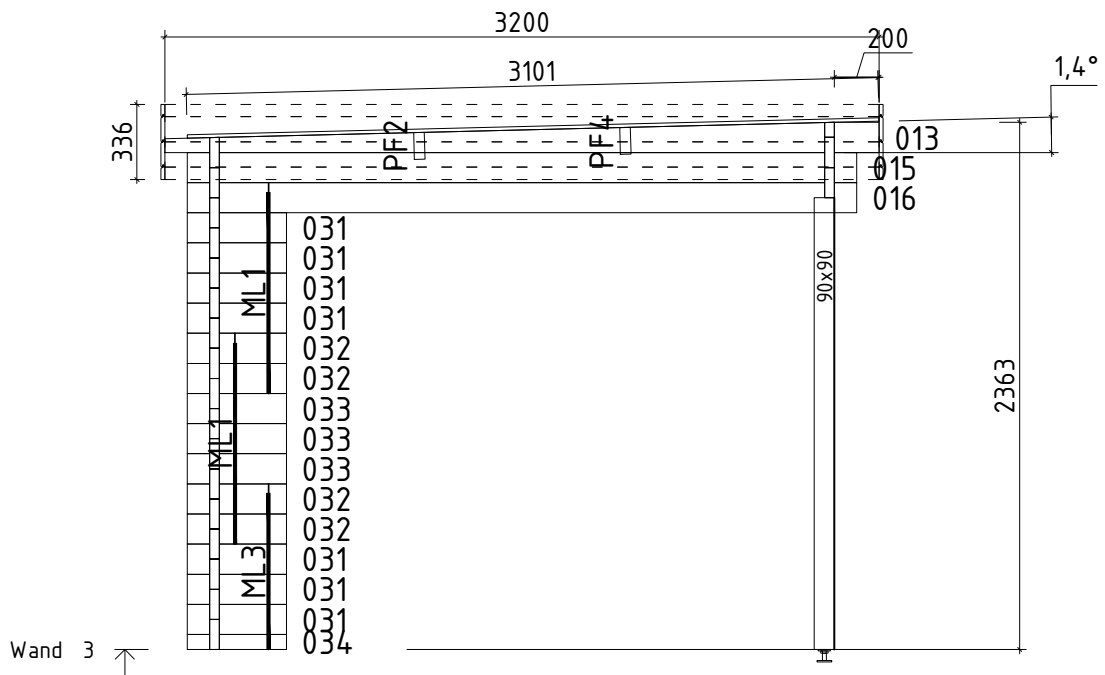

Pos		Stck	Profil (mm)	Länge (mm)
	<p>FENSTER 515x1790 W4-S44F-01C-05151790</p>  <p>W123-FC L1 18x90 L=755mm 2× L2 18x90 L=1910mm 4× L3 18x90 L=515mm 2× ✓</p>	2		
	✓ - bitte selber anpassen (falls nötig)!			