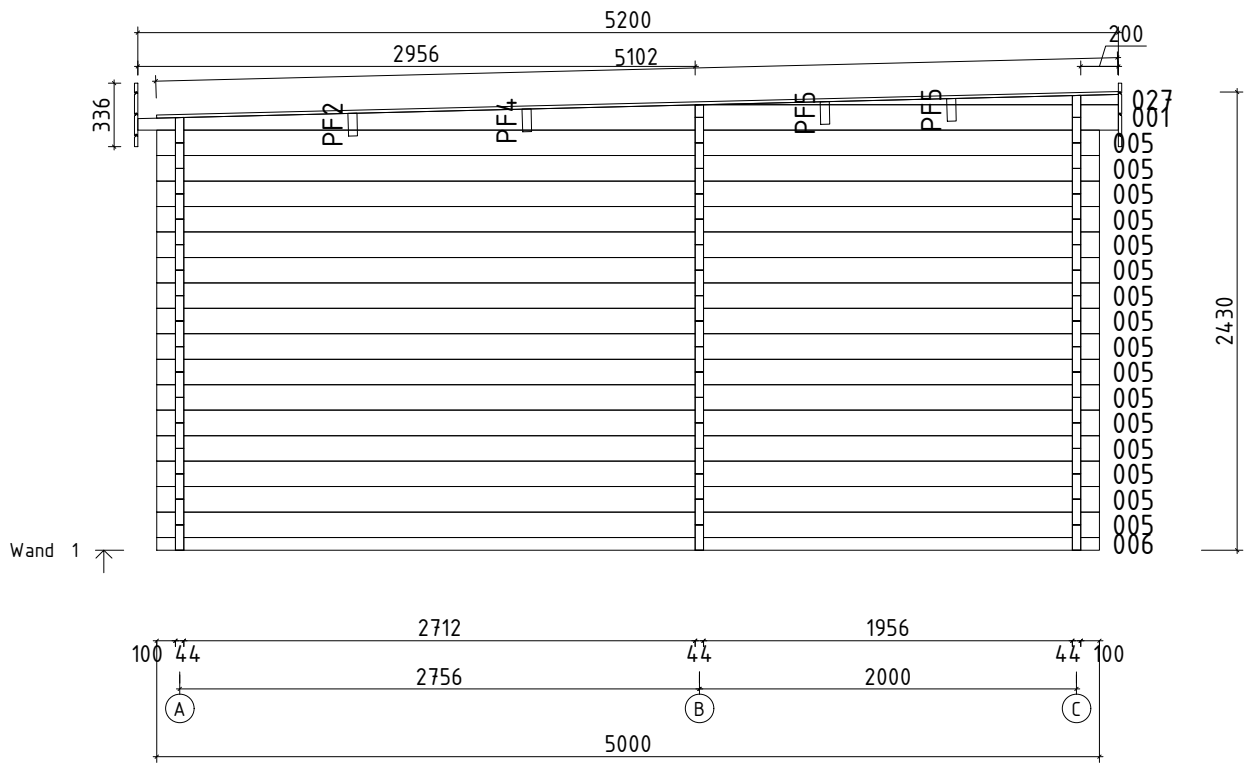

Technische Daten

Artikelnummer:

242 000

Kontrolliert durch:

H = 1.800 m
TOTAL: 23.48 m²

* Fenster und Türen sind mit Sprossen

Q4 – Qualitätsklasse für Fenster und Türen

Pos		Stck	Profil (mm)	Länge (mm)
	Achtung! Die Giebelbohlen können teilweise schon vormontiert sein! Bitte beachten - diese erscheinen nicht ganz so wie in der Teileliste beschrieben.			
001		1	44x135	5200
002		1	44x135	5200
003		1	44x135	5000
004		1	44x135	5000
005		16	44x135	5000
006		1	44x68	5000
007		1	44x135	4344
008		1	44x135	4294
009		1	44x135	4222
010		1	44x68	4222
011		1	44x135	4222
012		15	44x135	3950
013		1	44x135	3200
014		1	44x116	3200
015		1	44x135	3000
016		1	44x135	3000
017		2	44x135	3000
018		1	44x135	3000
019		14	44x135	3000
020		1	44x135	2978
021		1	44x135	2978
022		1	44x68	2978
023		1	44x68	2758
024		1	44x135	2758
025		1	44x135	2706

Pos		Stck	Profil (mm)	Länge (mm)
BL-1	DACHBLENDEN 336mm 	1	18x336	2000
BL-2	DACHBLENDEN 336mm 	1	18x336	3200
BL-3	DACHBLENDEN 336mm 	1	18x336	3240
BL-4	DACHBLENDEN 336mm 	2	18x336	3620
BL-5	DACHBLENDEN 336mm 	1	18x336	4000
BL-6	DACHBLENDEN 336mm 	1	18x336	5200
VL-1	DACHBLENDEN- Verbindungsleisten 	1	18x120	336
A44-1	ADAPTER 44 	1	120x80	2125
TP90-1	STÜTZPFOSTEN 90x90 	1	90x90	2025
HK2	HOLZ-KLOTZEN für verbinden der Wandbohlen (122mm) 	2		
SH	Schlaghölzer 	3		
KL-1	Gewindestange M12 - für die Pfetten 	4		170
MUT26	Mutter M12 U-Scheibe Ø30 - für die Pfetten 	8		
ML1	Metallstange 	9	D10	900
ML2	Metallstange 	1	D10	770
ML3	Metallstange 	1	D10	700
ML4	Metallstange 	1	D10	630
ML5	Metallstange 	2	D10	430
ML6	Metallstange 	2	D10	360
KL1	Gewindestange M8 	4		2000
KL2	Gewindestange M8 	2		442
KL3	Gewindestange M8 	1		393
KL4	Gewindestange M8 	1		325
KV M UT M8	Mutter M8 	8		
KV S EIB M8X25	U-Scheibe M8 Ø25 	8		

Pos		Stck	Profil (mm)	Länge (mm)
	<p>FENSTER 515x1790 W4-S44F-01C-05151790</p>  <p>W123-FC L1 18x90 L=755mm 2× L2 18x90 L=1910mm 4× L3 18x90 L=515mm 2× ✓</p>	2		
	✓ - bitte selber anpassen (falls nötig)!			