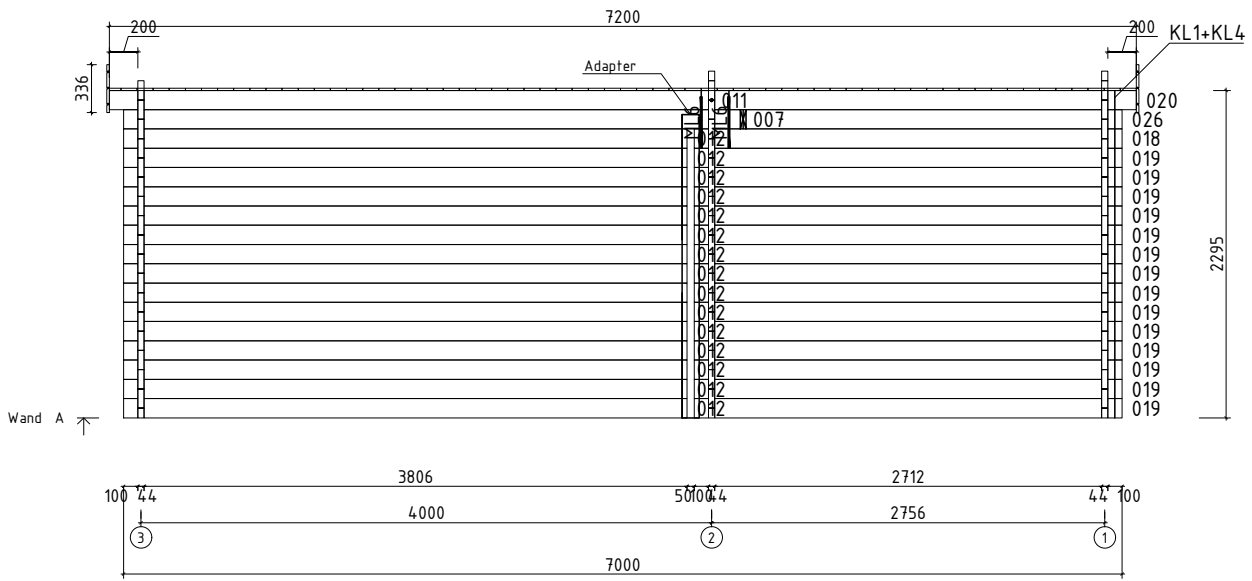

Technische Daten

Artikelnummer:

242 000

Kontrolliert durch:

H = 1.800 m
TOTAL: 23.48 m²

* Fenster und Türen sind mit Sprossen

Q4 – Qualitätsklasse für Fenster und Türen

Pos		Stck	Profil (mm)	Länge (mm)
	Achtung! Die Giebelbohlen können teilweise schon vormontiert sein! Bitte beachten - diese erscheinen nicht ganz so wie in der Teileliste beschrieben.			
001		1	44x135	5200
002		1	44x135	5200
003		1	44x135	5000
004		1	44x135	5000
005		16	44x135	5000
006		1	44x68	5000
007		1	44x135	4344
008		1	44x135	4294
009		1	44x135	4222
010		1	44x68	4222
011		1	44x135	4222
012		15	44x135	3950
013		1	44x135	3200
014		1	44x116	3200
015		1	44x135	3000
016		1	44x135	3000
017		2	44x135	3000
018		1	44x135	3000
019		14	44x135	3000
020		1	44x135	2978
021		1	44x135	2978
022		1	44x68	2978
023		1	44x68	2758
024		1	44x135	2758
025		1	44x135	2706

Pos		Stck	Profil (mm)	Länge (mm)
026		1	44x135	2656
027		2	44x54	2200
028		13	44x135	886
029		1	44x68	758
030		44	44x135	758
031		22	44x135	444
032		12	44x135	444
033		9	44x135	444
034		1	44x68	444
035		1	44x135	444
036		13	44x135	372
037		9	44x135	350
038		4	44x135	350
PF1		1	58x170	4844
PF3		1	58x170	3900
PF4		1	58x170	3600
PF5		2	58x170	3200
PF2		1	58x170	2656
	DACHBRETTER 	29+1	113x16	5102
	DACHBRETTER 	35	113x16	3101
	DECKENLEISTEN  ✓		15x28	27.0lfm
DPL-1	DACHPAPPENLEISTEN 15x28  ✓		15x28	18.0lfm
T06-1	TRAUFENLEISTEN 18x40  ✓		18x40	15.0lfm
UPB-1	DACHBLENDEN- U-Profil für Blenden  40 ✓		65x44	26.0lfm
BS-1	DACHBLENDEN- Blendenstützen 44x65 	15	44x65	200

Pos		Stck	Profil (mm)	Länge (mm)
	<p>FENSTER 515x1790 W4-S44F-01C-05151790</p>  <p>W123-FC L1 18x90 L=755mm 2× L2 18x90 L=1910mm 4× L3 18x90 L=515mm 2× ✓</p>	2		
	✓ - bitte selber anpassen (falls nötig)!			