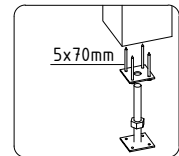

Pos		Stck	Profil (mm)	Länge (mm)
BL-1	DACHBLENDEN 336mm 	1	18x336	2000
BL-2	DACHBLENDEN 336mm 	1	18x336	3200
BL-3	DACHBLENDEN 336mm 	1	18x336	3240
BL-4	DACHBLENDEN 336mm 	2	18x336	3620
BL-5	DACHBLENDEN 336mm 	1	18x336	4000
BL-6	DACHBLENDEN 336mm 	1	18x336	5200
VL-1	DACHBLENDEN- Verbindungsleisten 	1	18x120	336
A44-1	ADAPTER 44 	1	120x80	2125
TP90-1	STÜTZPFOSTEN 90x90 	1	90x90	2025
HK2	HOLZ-KLOTZEN für verbinden der Wandbohlen (122mm) 	2		
SH	Schlaghölzer 	3		
KL-1	Gewindestange M12 - für die Pfetten 	4		170
MUT26	Mutter M12 U-Scheibe Ø30 - für die Pfetten 	8		
ML1	Metallstange 	9	D10	900
ML2	Metallstange 	1	D10	770
ML3	Metallstange 	1	D10	700
ML4	Metallstange 	1	D10	630
ML5	Metallstange 	2	D10	430
ML6	Metallstange 	2	D10	360
KL1	Gewindestange M8 	4		2000
KL2	Gewindestange M8 	2		442
KL3	Gewindestange M8 	1		393
KL4	Gewindestange M8 	1		325
KV M UT M8	Mutter M8 	8		
KV S EIB M8X25	U-Scheibe M8 Ø25 	8		

Pos		Stck	Profil (mm)	Länge (mm)
KV MU TJ M8	Befestigungsmutter M8 	4		
NG2 550	NÄGEL 2.5x50 Dachbretter 	686		
SR3 030	SCHRAUBEN 3.0x30 Dachblenden Verbindungsleisten 	8		
SR3 030	SCHRAUBEN 3.0x30 Dachpappeleisten 	35		
SR3 030	SCHRAUBEN 3.0x30 Deckenleisten 	30		
SR3 030	SCHRAUBEN 3.0x30 Traufenleisten 	29		
SR37	SCHRAUBEN 3.5x45 Fenster und Türleisten 	96		
SR3 545	SCHRAUBEN 3.5x45 U-profil für Blenden 	50		
SR354 5-001	SCHRAUBEN 3.5x45 Verbindungsstreifen 	12		
SR5 070	SCHRAUBEN 5.0x70 Blendenbefestigung 	108		
VS	VERBINDUNGSSTREIFEN für verbinden der Wandbohlen 	3		
SR5 070	SCHRAUBEN 5.0x70 Stützpfoste 	2		
SR507 0-002	SCHRAUBEN 5.0x70 Verstellbare pfostenstütze 	4		
VP2	Verstellbare Pfostenstütze M16 	1		
	<p>TÜR 14.25x1955 D4-D4.4R-01C-14.251955</p>  <p>D202-RC L1 18x90 L=1665mm 2x L2 18x90 L=1955mm 4x ✓ DIN RECHTS</p>	2		

Pos		Stck	Profil (mm)	Länge (mm)
	<p>FENSTER 515x1790 W4-S44F-01C-05151790</p>  <p>W123-FC L1 18x90 L=755mm 2× L2 18x90 L=1910mm 4× L3 18x90 L=515mm 2× ✓</p>	2		
	✓ - bitte selber anpassen (falls nötig)!			