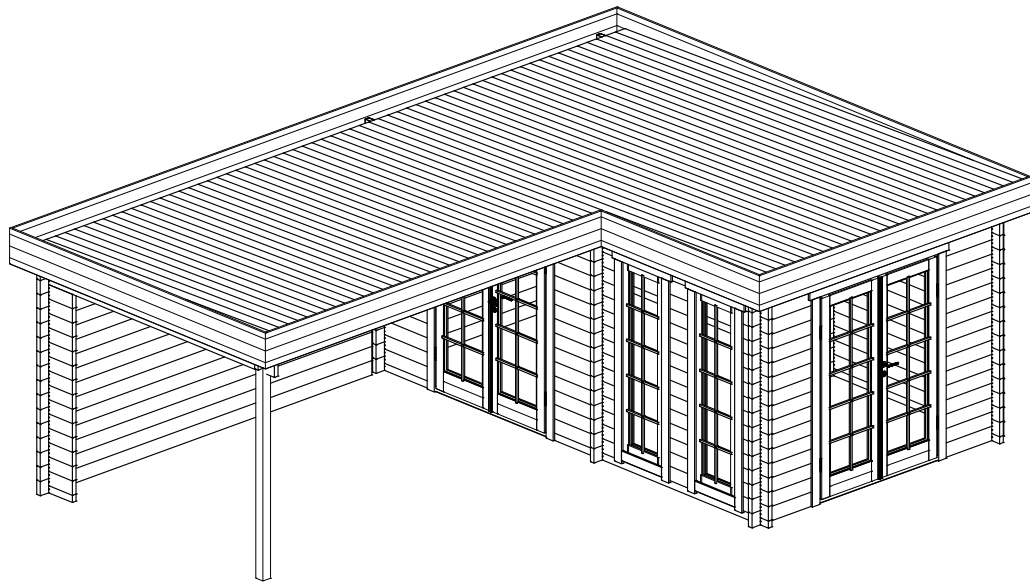

Technische Daten

Artikelnummer:

242 000

Kontrolliert durch:

H = 1.800 m
TOTAL: 23.48 m²

* Fenster und Türen sind mit Sprossen

Q4 – Qualitätsklasse für Fenster und Türen

Pos		Stck	Profil (mm)	Länge (mm)
	Achtung! Die Giebelbohlen können teilweise schon vormontiert sein! Bitte beachten - diese erscheinen nicht ganz so wie in der Teileliste beschrieben.			
001		1	44x135	5200
002		1	44x135	5200
003		1	44x135	5000
004		1	44x135	5000
005		16	44x135	5000
006		1	44x68	5000
007		1	44x135	4344
008		1	44x135	4294
009		1	44x135	4222
010		1	44x68	4222
011		1	44x135	4222
012		15	44x135	3950
013		1	44x135	3200
014		1	44x116	3200
015		1	44x135	3000
016		1	44x135	3000
017		2	44x135	3000
018		1	44x135	3000
019		14	44x135	3000
020		1	44x135	2978
021		1	44x135	2978
022		1	44x68	2978
023		1	44x68	2758
024		1	44x135	2758
025		1	44x135	2706

Pos		Stck	Profil (mm)	Länge (mm)
026		1	44x135	2656
027		2	44x54	2200
028		13	44x135	886
029		1	44x68	758
030		44	44x135	758
031		22	44x135	444
032		12	44x135	444
033		9	44x135	444
034		1	44x68	444
035		1	44x135	444
036		13	44x135	372
037		9	44x135	350
038		4	44x135	350
PF1		1	58x170	4844
PF3		1	58x170	3900
PF4		1	58x170	3600
PF5		2	58x170	3200
PF2		1	58x170	2656
	DACHBRETTER 	29+1	113x16	5102
	DACHBRETTER 	35	113x16	3101
	DECKENLEISTEN  ✓		15x28	27.0lfm
DPL-1	DACHPAPPENLEISTEN 15x28  ✓		15x28	18.0lfm
T06-1	TRAUFENLEISTEN 18x40  ✓		18x40	15.0lfm
UPB-1	DACHBLENDEN- U-Profil für Blenden  40 ✓		65x44	26.0lfm
BS-1	DACHBLENDEN- Blendenstützen 44x65 	15	44x65	200