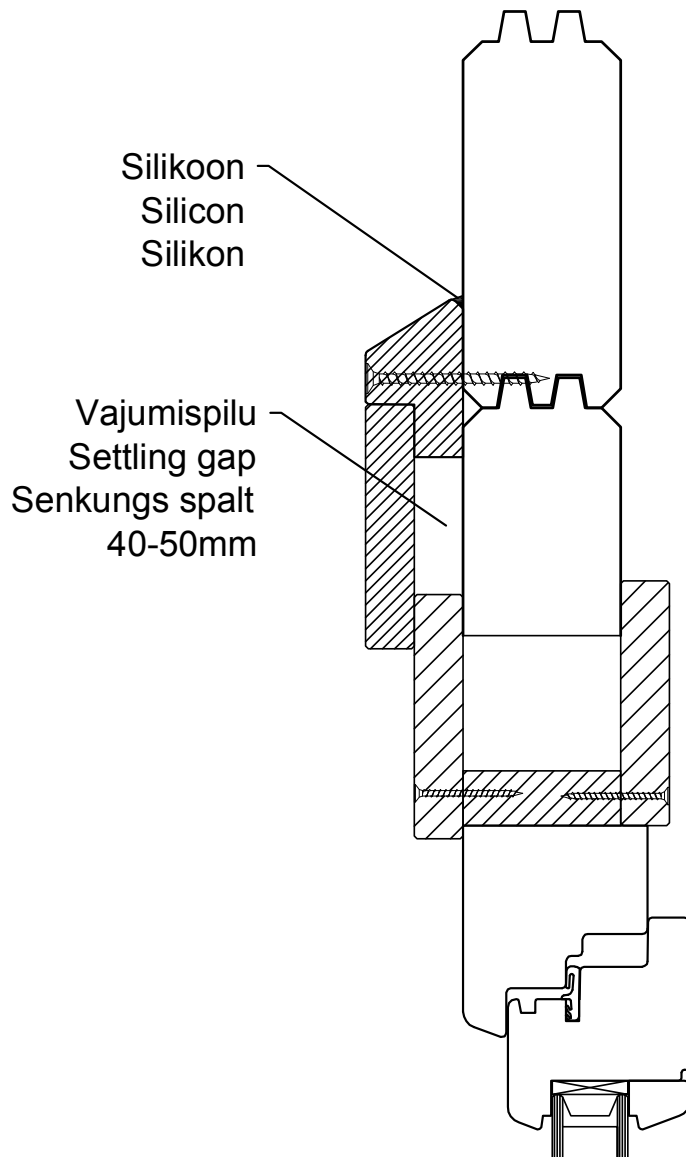

Pos		Stck	Profil (mm)	Länge (mm)
KV MU TJ M8	Befestigungsmutter M8 	4		
NG2 550	NÄGEL 2.5x50 Dachbretter 	686		
SR3 030	SCHRAUBEN 3.0x30 Dachblenden Verbindungsleisten 	8		
SR3 030	SCHRAUBEN 3.0x30 Dachpappeleisten 	35		
SR3 030	SCHRAUBEN 3.0x30 Deckenleisten 	30		
SR3 030	SCHRAUBEN 3.0x30 Traufenleisten 	29		
SR37	SCHRAUBEN 3.5x45 Fenster und Türleisten 	96		
SR3 545	SCHRAUBEN 3.5x45 U-profil für Blenden 	50		
SR354 5-001	SCHRAUBEN 3.5x45 Verbindungsstreifen 	12		
SR5 070	SCHRAUBEN 5.0x70 Blendenbefestigung 	108		
VS	VERBINDUNGSSTREIFEN für verbinden der Wandbohlen 	3		
SR5 070	SCHRAUBEN 5.0x70 Stützpfoste 	2		
SR507 0-002	SCHRAUBEN 5.0x70 Verstellbare pfostenstütze 	4		
VP2	Verstellbare Pfostenstütze M16 	1		
	<p>TÜR 14.25x1955 D4-D4.4R-01C-14.251955</p>  <p>D202-RC L1 18x90 L=1665mm 2x L2 18x90 L=1955mm 4x ✓ DIN RECHTS</p>	2		

Pos		Stck	Profil (mm)	Länge (mm)
	<p>FENSTER 515x1790 W4-S44F-01C-05151790</p>  <p>W123-FC L1 18x90 L=755mm 2× L2 18x90 L=1910mm 4× L3 18x90 L=515mm 2× ✓</p>	2		
	✓ - bitte selber anpassen (falls nötig)!			

Vihmaliist / Rain strip / Wasserleiste

NB!

- Monteerida juhul kui ese on välja toodud maja spetsifikatsioonis!
- Install only if the item is listed in the house specification!
- Nur montieren wenn die Leiste in der Teilleiste gezeigt ist!