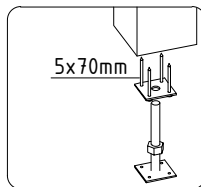

Technische Daten

Artikelnummer:

242 000

Kontrolliert durch:

H = 1.800 m
TOTAL: 23.48 m²

* Fenster und Türen sind mit Sprossen

Q4 – Qualitätsklasse für Fenster und Türen

Pos		Stck	Profil (mm)	Länge (mm)
	Achtung! Die Giebelbohlen können teilweise schon vormontiert sein! Bitte beachten - diese erscheinen nicht ganz so wie in der Teileliste beschrieben.			
001		1	44x135	5200
002		1	44x135	5200
003		1	44x135	5000
004		1	44x135	5000
005		16	44x135	5000
006		1	44x68	5000
007		1	44x135	4344
008		1	44x135	4294
009		1	44x135	4222
010		1	44x68	4222
011		1	44x135	4222
012		15	44x135	3950
013		1	44x135	3200
014		1	44x116	3200
015		1	44x135	3000
016		1	44x135	3000
017		2	44x135	3000
018		1	44x135	3000
019		14	44x135	3000
020		1	44x135	2978
021		1	44x135	2978
022		1	44x68	2978
023		1	44x68	2758
024		1	44x135	2758
025		1	44x135	2706

Pos		Stck	Profil (mm)	Länge (mm)
026		1	44x135	2656
027		2	44x54	2200
028		13	44x135	886
029		1	44x68	758
030		44	44x135	758
031		22	44x135	444
032		12	44x135	444
033		9	44x135	444
034		1	44x68	444
035		1	44x135	444
036		13	44x135	372
037		9	44x135	350
038		4	44x135	350
PF1		1	58x170	4844
PF3		1	58x170	3900
PF4		1	58x170	3600
PF5		2	58x170	3200
PF2		1	58x170	2656
	DACHBRETTER 	29+1	113x16	5102
	DACHBRETTER 	35	113x16	3101
	DECKENLEISTEN  ✓		15x28	27.0lfm
DPL-1	DACHPAPPENLEISTEN 15x28  ✓		15x28	18.0lfm
T06-1	TRAUFENLEISTEN 18x40  ✓		18x40	15.0lfm
UPB-1	DACHBLENDEN- U-Profil für Blenden  40 ✓		65x44	26.0lfm
BS-1	DACHBLENDEN- Blendenstützen 44x65 	15	44x65	200

Pos		Stck	Profil (mm)	Länge (mm)
	<p>FENSTER 515x1790 W4-S44F-01C-05151790</p>  <p>W123-FC L1 18x90 L=755mm 2× L2 18x90 L=1910mm 4× L3 18x90 L=515mm 2× ✓</p>	2		
	✓ - bitte selber anpassen (falls nötig)!			