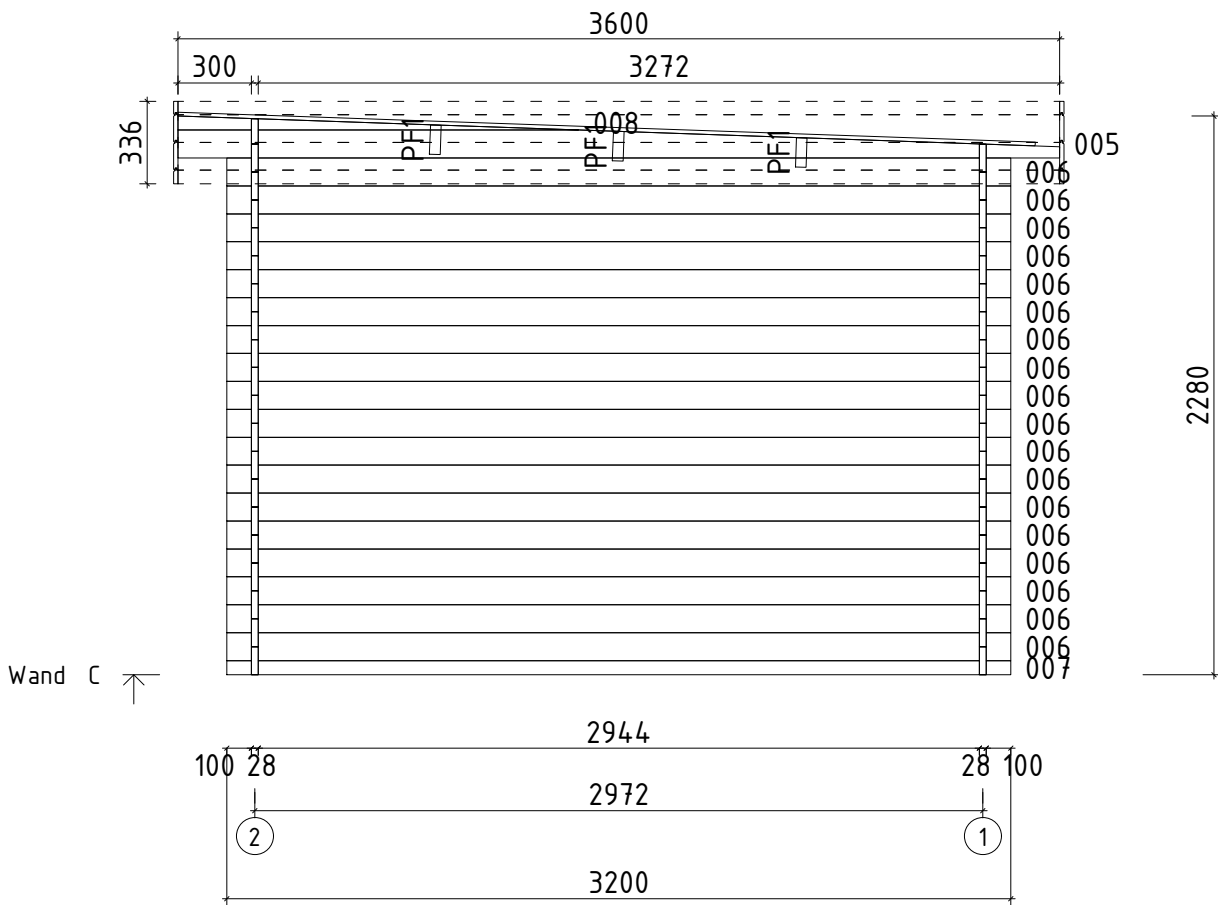

## Artikelnummer:

231 210

Kontrolliert durch:

**Q2** – Qualitätsklasse für Fenster und Türen

\*Fenster und Türen sind mit Sprossen

Pos		Stck	Profil (mm)	Länge (mm)
001		1	28x104	5100
002		1	28x114	5100
003		19	28x114	4700
004		1	28x114	4700
006		51	28x114	3200
007		3	28x57	3200
009		17	28x114	1094
010		17	28x114	890
011		17	28x114	432
WA-1		1		
WB-1		1		
WC-1		1		
PF1		3	44x145	5100
	DACHBRETTER	46+1	113x16	3502
UPB-1	DACHBLENDEN- U-Profil für Blenden		65x44	18.0lfm
BL-1	DACHBLENDEN 336mm	2	18x336	3600
BL-2	DACHBLENDEN 336mm	2	18x336	5140
BS-1	DACHBLENDEN- Blendenstützen 44x65	8	44x65	300
DPL-1	DACHPAPPENLEISTEN 15x28		15x28	13.0lfm
T06-1	TRAUFENLEISTEN 18x40	4	18x40	11.0lfm
SM-1	Sturmleisten	2	18x40	2052
SM-2	Sturmleisten	2	18x40	2166
SH	Schlaghölzer	3		
SS013	Schloßschrauben M8x60 Mutter M8 U-Scheibe Ø25 - Befestigung für Sturmleisten	12		
SR3 030	SCHRAUBEN 3.0x30 Dachpappeleisten	24		