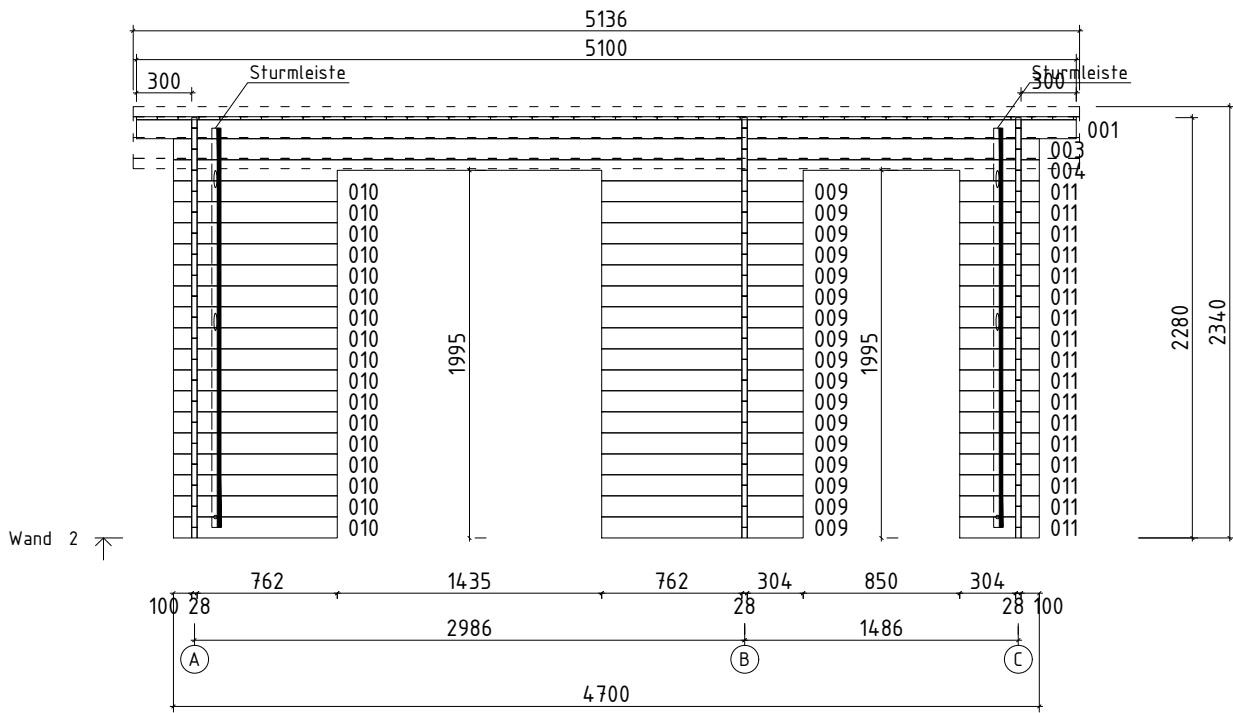

## Artikelnummer:

231 210

Kontrolliert durch:

**Q2** – Qualitätsklasse für Fenster und Türen

\*Fenster und Türen sind mit Sprossen

Pos		Stck	Profil (mm)	Länge (mm)
001		1	28x104	5100
002		1	28x114	5100
003		19	28x114	4700
004		1	28x114	4700
006		51	28x114	3200
007		3	28x57	3200
009		17	28x114	1094
010		17	28x114	890
011		17	28x114	432
WA-1		1		
WB-1		1		
WC-1		1		
PF1		3	44x145	5100
	DACHBRETTER	46+1	113x16	3502
UPB-1	DACHBLENDEN- U-Profil für Blenden		65x44	18.0lfm
BL-1	DACHBLENDEN 336mm	2	18x336	3600
BL-2	DACHBLENDEN 336mm	2	18x336	5140
BS-1	DACHBLENDEN- Blendenstützen 44x65	8	44x65	300
DPL-1	DACHPAPPENLEISTEN 15x28		15x28	13.0lfm
T06-1	TRAUFENLEISTEN 18x40	4	18x40	11.0lfm
SM-1	Sturmleisten	2	18x40	2052
SM-2	Sturmleisten	2	18x40	2166
SH	Schlaghölzer	3		
SS013	Schloßschrauben M8x60 Mutter M8 U-Scheibe Ø25 - Befestigung für Sturmleisten	12		
SR3 030	SCHRAUBEN 3.0x30 Dachpappeleisten	24		