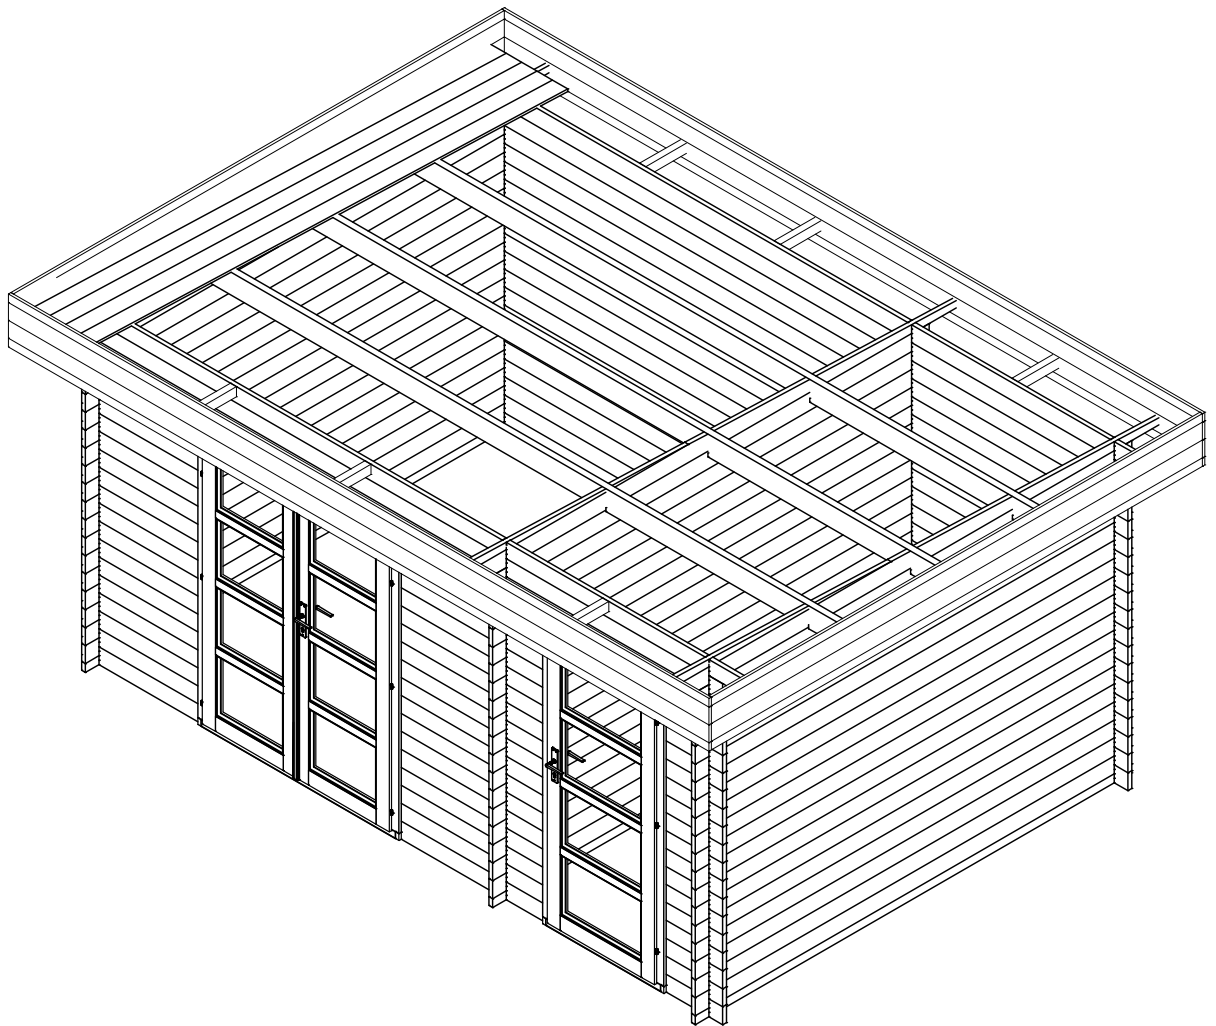

## Artikelnummer:

231 210

Kontrolliert durch:

**Q2** – Qualitätsklasse für Fenster und Türen

\*Fenster und Türen sind mit Sprossen

Pos		Stck	Profil (mm)	Länge (mm)
001		1	28x104	5100
002		1	28x114	5100
003		19	28x114	4700
004		1	28x114	4700
006		51	28x114	3200
007		3	28x57	3200
009		17	28x114	1094
010		17	28x114	890
011		17	28x114	432
WA-1		1		
WB-1		1		
WC-1		1		
PF1		3	44x145	5100
	DACHBRETTER	46+1	113x16	3502
UPB-1	DACHBLENDEN- U-Profil für Blenden		65x44	18.0lfm
BL-1	DACHBLENDEN 336mm	2	18x336	3600
BL-2	DACHBLENDEN 336mm	2	18x336	5140
BS-1	DACHBLENDEN- Blendenstützen 44x65	8	44x65	300
DPL-1	DACHPAPPENLEISTEN 15x28		15x28	13.0lfm
T06-1	TRAUFENLEISTEN 18x40	4	18x40	11.0lfm
SM-1	Sturmleisten	2	18x40	2052
SM-2	Sturmleisten	2	18x40	2166
SH	Schlaghölzer	3		
SS013	Schloßschrauben M8x60 Mutter M8 U-Scheibe Ø25 - Befestigung für Sturmleisten	12		
SR3 030	SCHRAUBEN 3.0x30 Dachpappeleisten	24		