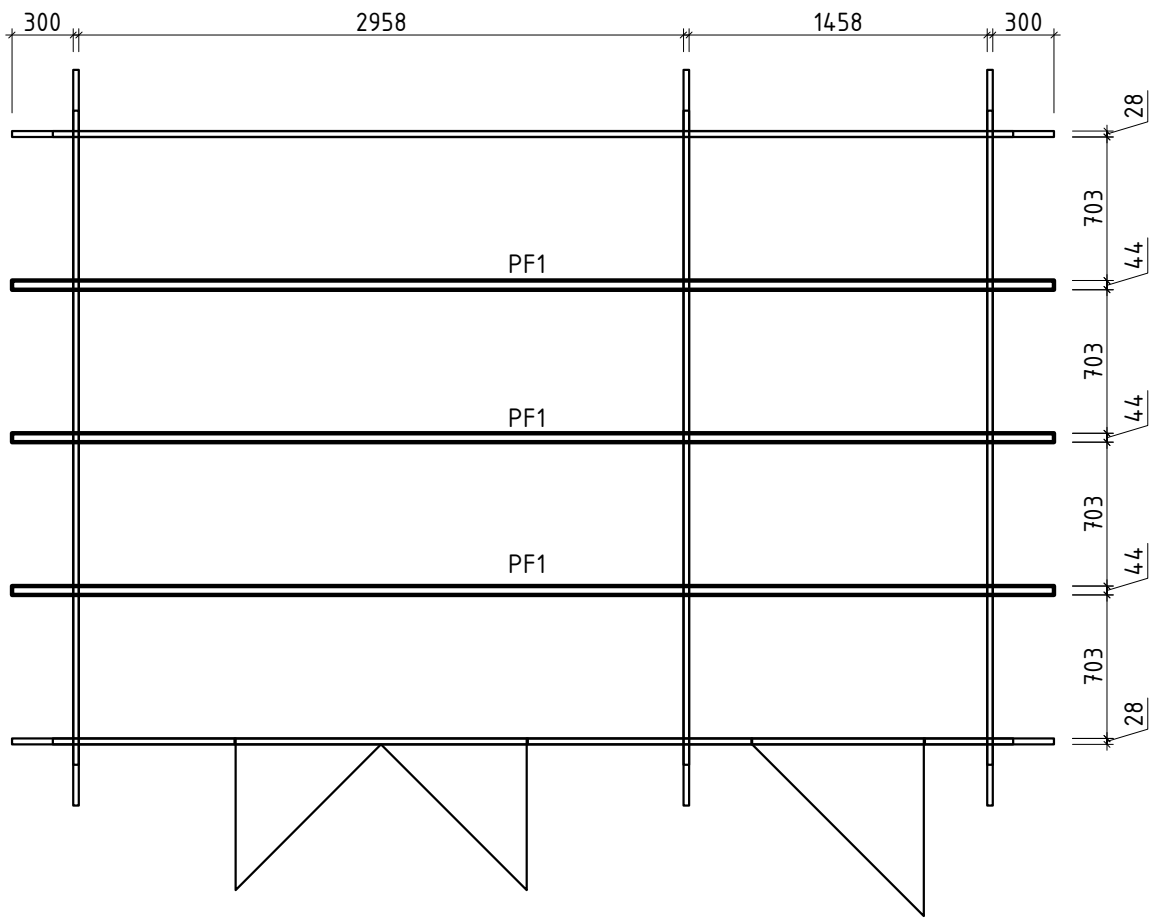

## Artikelnummer:

231 210

Kontrolliert durch:

**Q2** – Qualitätsklasse für Fenster und Türen

\*Fenster und Türen sind mit Sprossen

Pos		Stck	Profil (mm)	Länge (mm)
001		1	28x104	5100
002		1	28x114	5100
003		19	28x114	4700
004		1	28x114	4700
006		51	28x114	3200
007		3	28x57	3200
009		17	28x114	1094
010		17	28x114	890
011		17	28x114	432
WA-1		1		
WB-1		1		
WC-1		1		
PF1		3	44x145	5100
	DACHBRETTER	46+1	113x16	3502
UPB-1	DACHBLENDEN- U-Profil für Blenden		65x44	18.0lfm
BL-1	DACHBLENDEN 336mm	2	18x336	3600
BL-2	DACHBLENDEN 336mm	2	18x336	5140
BS-1	DACHBLENDEN- Blendenstützen 44x65	8	44x65	300
DPL-1	DACHPAPPENLEISTEN 15x28		15x28	13.0lfm
T06-1	TRAUFENLEISTEN 18x40	4	18x40	11.0lfm
SM-1	Sturmleisten	2	18x40	2052
SM-2	Sturmleisten	2	18x40	2166
SH	Schlaghölzer	3		
SS013	Schloßschrauben M8x60 Mutter M8 U-Scheibe Ø25 - Befestigung für Sturmleisten	12		
SR3 030	SCHRAUBEN 3.0x30 Dachpappeleisten	24		