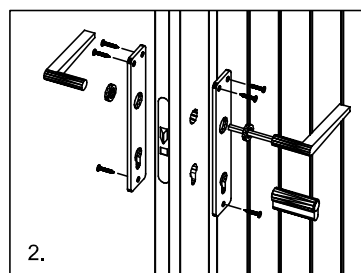

## Artikelnummer:

231 210

Kontrolliert durch:

**Q2** – Qualitätsklasse für Fenster und Türen

\*Fenster und Türen sind mit Sprossen

Pos		Stck	Profil (mm)	Länge (mm)
001		1	28x104	5100
002		1	28x114	5100
003		19	28x114	4700
004		1	28x114	4700
006		51	28x114	3200
007		3	28x57	3200
009		17	28x114	1094
010		17	28x114	890
011		17	28x114	432
WA-1		1		
WB-1		1		
WC-1		1		
PF1		3	44x145	5100
	DACHBRETTER	46+1	113x16	3502
UPB-1	DACHBLENDEN- U-Profil für Blenden		65x44	18.0lfm
BL-1	DACHBLENDEN 336mm	2	18x336	3600
BL-2	DACHBLENDEN 336mm	2	18x336	5140
BS-1	DACHBLENDEN- Blendenstützen 44x65	8	44x65	300
DPL-1	DACHPAPPENLEISTEN 15x28		15x28	13.0lfm
T06-1	TRAUFENLEISTEN 18x40	4	18x40	11.0lfm
SM-1	Sturmleisten	2	18x40	2052
SM-2	Sturmleisten	2	18x40	2166
SH	Schlaghölzer	3		
SS013	Schloßschrauben M8x60 Mutter M8 U-Scheibe Ø25 - Befestigung für Sturmleisten	12		
SR3 030	SCHRAUBEN 3.0x30 Dachpappeleisten	24		

Uks Q2-Q3 - koostamisjuhhis  
 Door Q2-Q3 - assembly instructions  
 Tür Q2-Q3 - Montageanleitung

\*Kui ühepoolne uks ei ole kokku pandud!  
 \*When single door is not assembled!  
 \*Wenn Einzeltür ist nicht zusammengebaut!