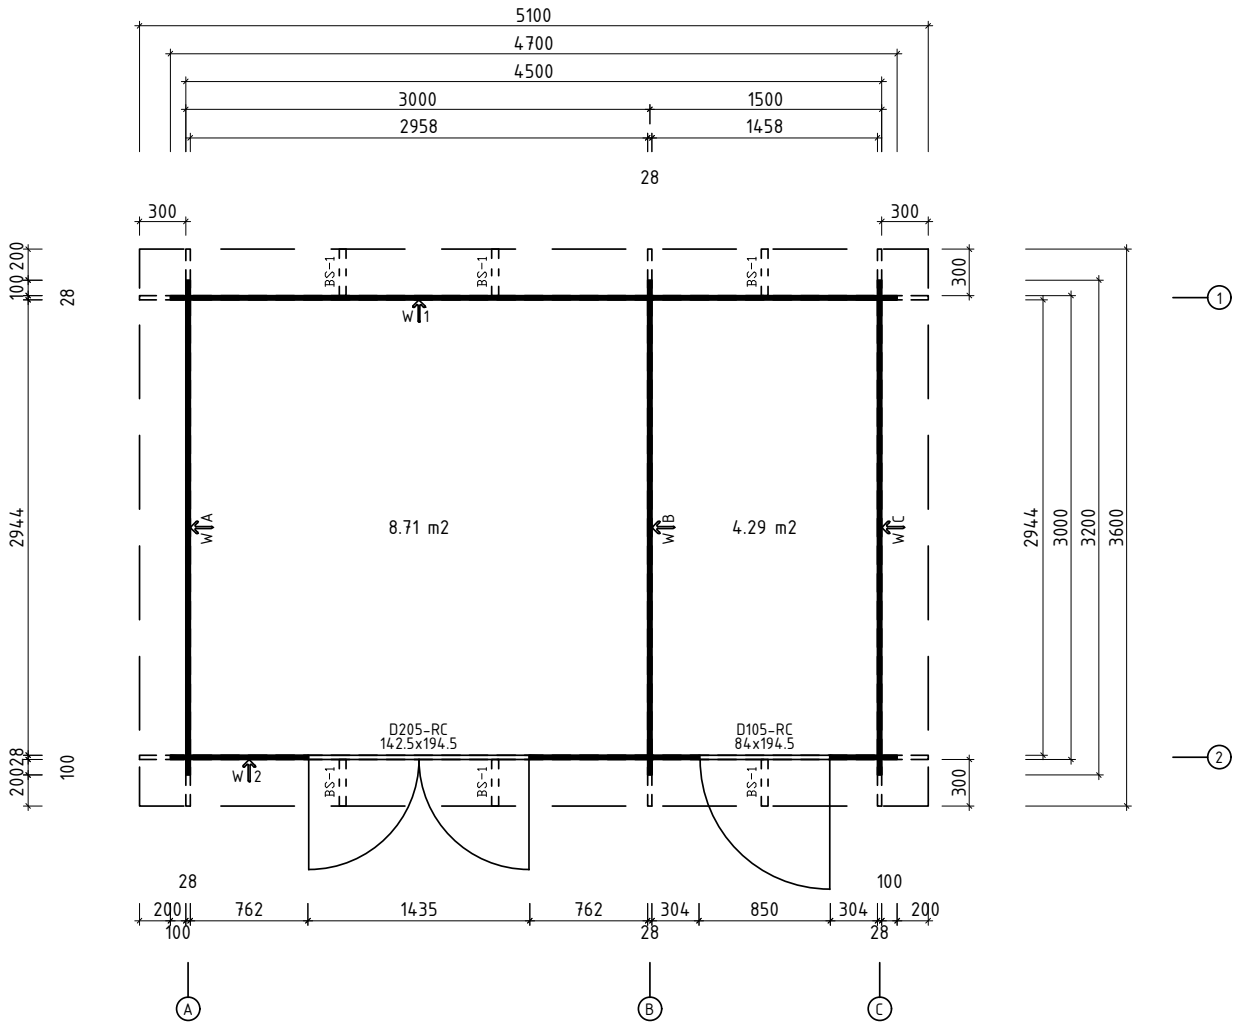

# Technische Daten

## Artikelnummer:

231 210

Kontrolliert durch:

**Q2** – Qualitätsklasse für Fenster und Türen

\*Fenster und Türen sind mit Sprossen

Pos		Stck	Profil (mm)	Länge (mm)
001		1	28x104	5100
002		1	28x114	5100
003		19	28x114	4700
004		1	28x114	4700
006		51	28x114	3200
007		3	28x57	3200
009		17	28x114	1094
010		17	28x114	890
011		17	28x114	432
WA-1		1		
WB-1		1		
WC-1		1		
PF1		3	44x145	5100
	DACHBRETTER	46+1	113x16	3502
UPB-1	DACHBLENDEN- U-Profil für Blenden		65x44	18.0lfm
BL-1	DACHBLENDEN 336mm	2	18x336	3600
BL-2	DACHBLENDEN 336mm	2	18x336	5140
BS-1	DACHBLENDEN- Blendenstützen 44x65	8	44x65	300
DPL-1	DACHPAPPENLEISTEN 15x28		15x28	13.0lfm
T06-1	TRAUFENLEISTEN 18x40	4	18x40	11.0lfm
SM-1	Sturmleisten	2	18x40	2052
SM-2	Sturmleisten	2	18x40	2166
SH	Schlaghölzer	3		
SS013	Schloßschrauben M8x60 Mutter M8 U-Scheibe Ø25 - Befestigung für Sturmleisten	12		
SR3 030	SCHRAUBEN 3.0x30 Dachpappeleisten	24		