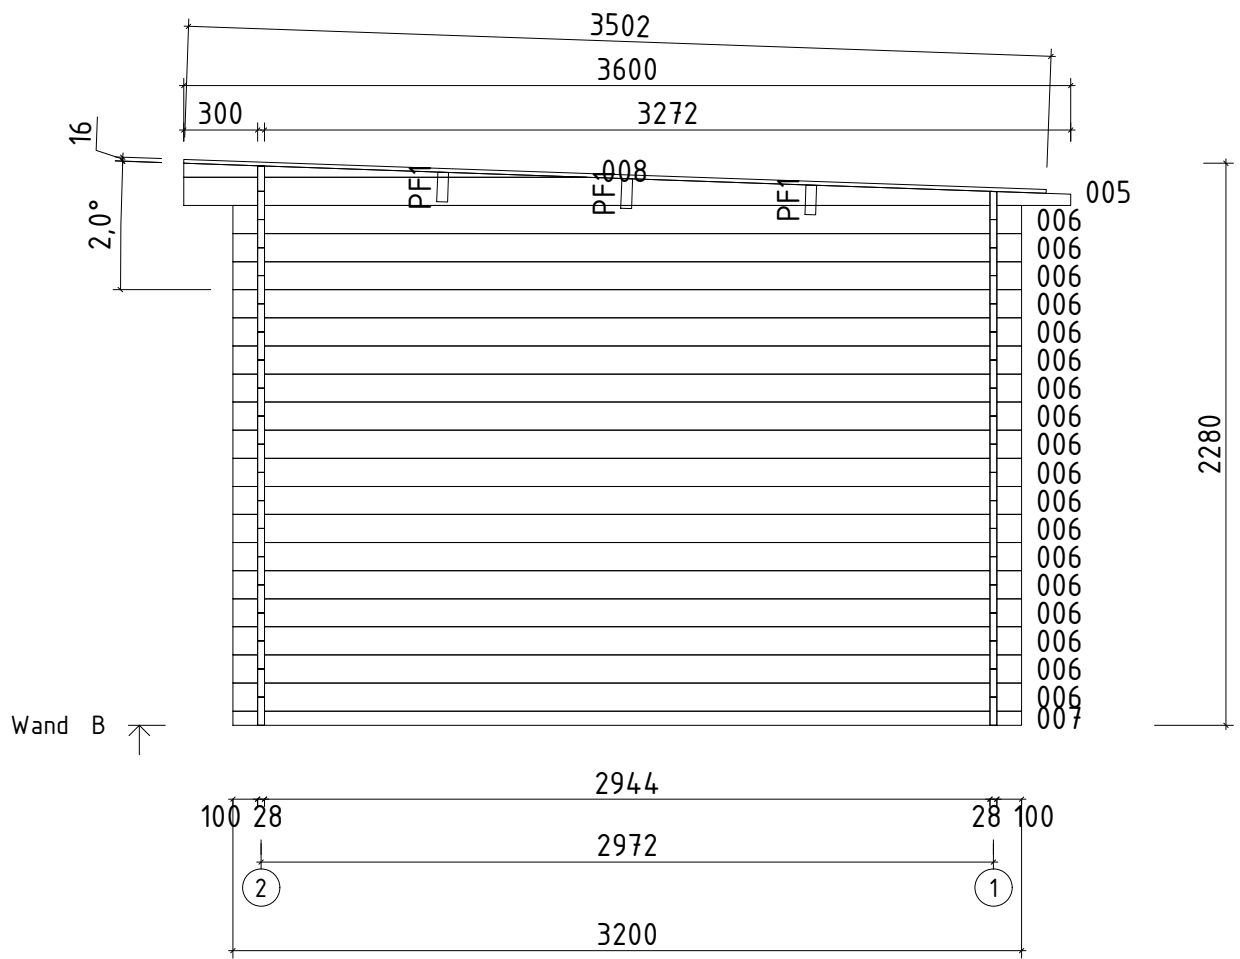

## Artikelnummer:

231 210

Kontrolliert durch:

**Q2** – Qualitätsklasse für Fenster und Türen

\*Fenster und Türen sind mit Sprossen

Pos		Stck	Profil (mm)	Länge (mm)
001		1	28x104	5100
002		1	28x114	5100
003		19	28x114	4700
004		1	28x114	4700
006		51	28x114	3200
007		3	28x57	3200
009		17	28x114	1094
010		17	28x114	890
011		17	28x114	432
WA-1		1		
WB-1		1		
WC-1		1		
PF1		3	44x145	5100
	DACHBRETTER	46+1	113x16	3502
UPB-1	DACHBLENDEN- U-Profil für Blenden		65x44	18.0lfm
BL-1	DACHBLENDEN 336mm	2	18x336	3600
BL-2	DACHBLENDEN 336mm	2	18x336	5140
BS-1	DACHBLENDEN- Blendenstützen 44x65	8	44x65	300
DPL-1	DACHPAPPENLEISTEN 15x28		15x28	13.0lfm
T06-1	TRAUFENLEISTEN 18x40	4	18x40	11.0lfm
SM-1	Sturmleisten	2	18x40	2052
SM-2	Sturmleisten	2	18x40	2166
SH	Schlaghölzer	3		
SS013	Schloßschrauben M8x60 Mutter M8 U-Scheibe Ø25 - Befestigung für Sturmleisten	12		
SR3 030	SCHRAUBEN 3.0x30 Dachpappeleisten	24		