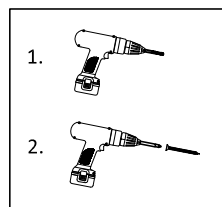

Uks Q2-Q3 - koostamisjuhhis
Door Q2-Q3 - assembly instructions
Tür Q2-Q3 - Montageanleitung

*Kui ühepoolne uks ei ole kokku pandud!
*When single door is not assembled!
*Wenn Einzeltür ist nicht zusammengebaut!

*Kui hinged ei ole paigaldatud!
*When hinges are not attached!
*Wenn Scharniere sind nicht angebracht!