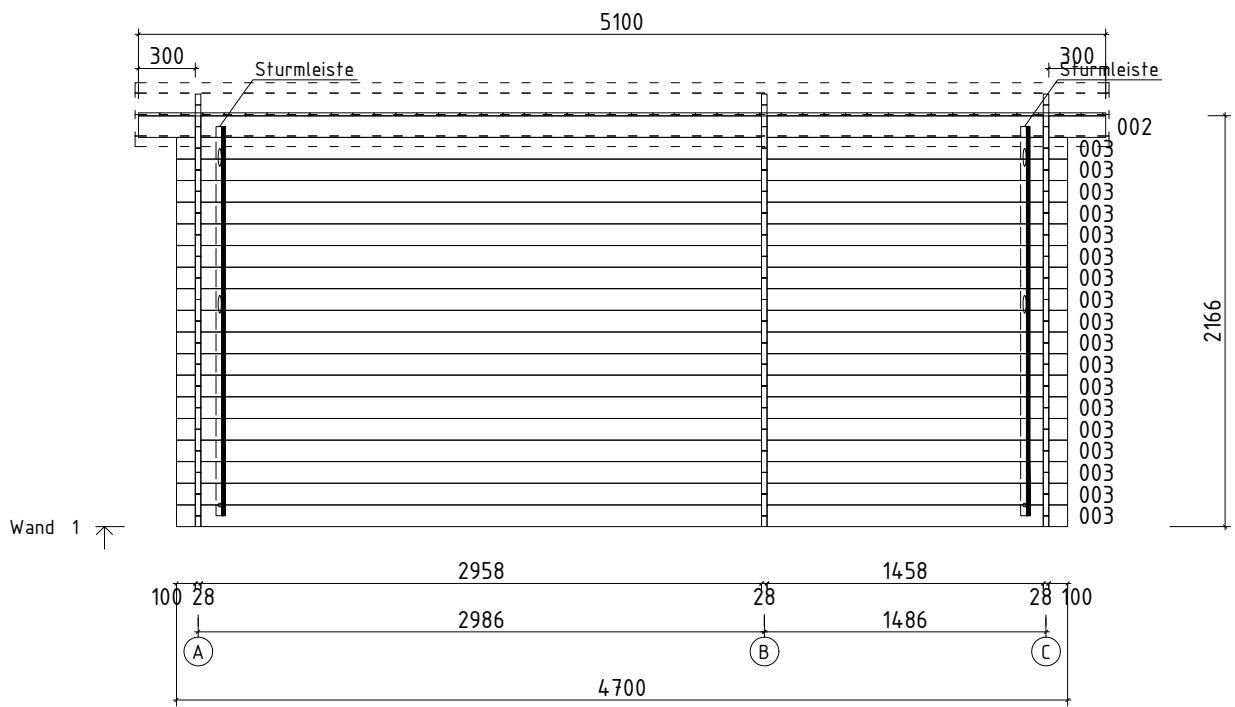

## Artikelnummer:

231 210

Kontrolliert durch:

**Q2** – Qualitätsklasse für Fenster und Türen

\*Fenster und Türen sind mit Sprossen

Pos		Stck	Profil (mm)	Länge (mm)
001		1	28x104	5100
002		1	28x114	5100
003		19	28x114	4700
004		1	28x114	4700
006		51	28x114	3200
007		3	28x57	3200
009		17	28x114	1094
010		17	28x114	890
011		17	28x114	432
WA-1		1		
WB-1		1		
WC-1		1		
PF1		3	44x145	5100
	DACHBRETTER	46+1	113x16	3502
UPB-1	DACHBLENDEN- U-Profil für Blenden		65x44	18.0lfm
BL-1	DACHBLENDEN 336mm	2	18x336	3600
BL-2	DACHBLENDEN 336mm	2	18x336	5140
BS-1	DACHBLENDEN- Blendenstützen 44x65	8	44x65	300
DPL-1	DACHPAPPENLEISTEN 15x28		15x28	13.0lfm
T06-1	TRAUFENLEISTEN 18x40	4	18x40	11.0lfm
SM-1	Sturmleisten	2	18x40	2052
SM-2	Sturmleisten	2	18x40	2166
SH	Schlaghölzer	3		
SS013	Schloßschrauben M8x60 Mutter M8 U-Scheibe Ø25 - Befestigung für Sturmleisten	12		
SR3 030	SCHRAUBEN 3.0x30 Dachpappeleisten	24		