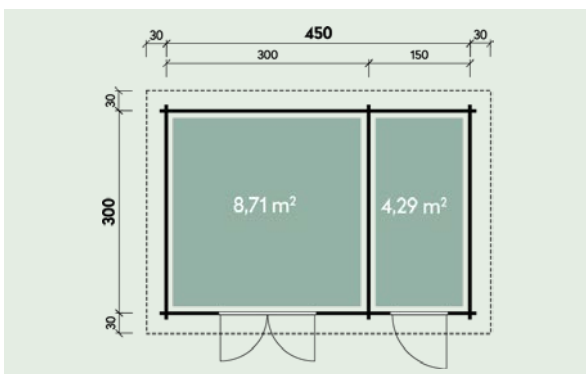

## Artikelnummer:

231 210

Kontrolliert durch:

**Q2** – Qualitätsklasse für Fenster und Türen

\*Fenster und Türen sind mit Sprossen

Pos		Stck	Profil (mm)	Länge (mm)
001		1	28x104	5100
002		1	28x114	5100
003		19	28x114	4700
004		1	28x114	4700
006		51	28x114	3200
007		3	28x57	3200
009		17	28x114	1094
010		17	28x114	890
011		17	28x114	432
WA-1		1		
WB-1		1		
WC-1		1		
PF1		3	44x145	5100
	DACHBRETTER	46+1	113x16	3502
UPB-1	DACHBLENDEN- U-Profil für Blenden		65x44	18.0lfm
BL-1	DACHBLENDEN 336mm	2	18x336	3600
BL-2	DACHBLENDEN 336mm	2	18x336	5140
BS-1	DACHBLENDEN- Blendenstützen 44x65	8	44x65	300
DPL-1	DACHPAPPENLEISTEN 15x28		15x28	13.0lfm
T06-1	TRAUFENLEISTEN 18x40	4	18x40	11.0lfm
SM-1	Sturmleisten	2	18x40	2052
SM-2	Sturmleisten	2	18x40	2166
SH	Schlaghölzer	3		
SS013	Schloßschrauben M8x60 Mutter M8 U-Scheibe Ø25 - Befestigung für Sturmleisten	12		
SR3 030	SCHRAUBEN 3.0x30 Dachpappeleisten	24		