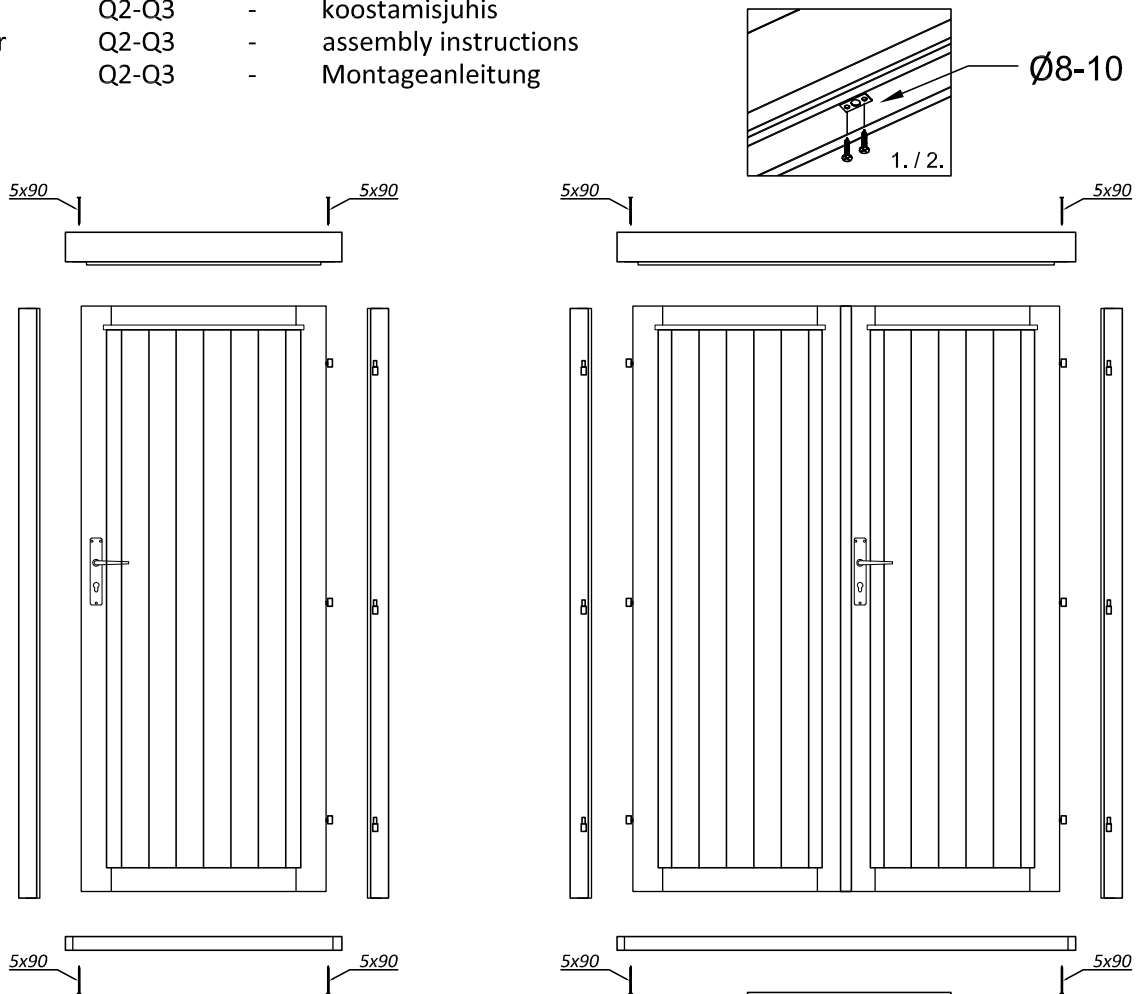

## Artikelnummer:

231 210

Kontrolliert durch:

**Q2** – Qualitätsklasse für Fenster und Türen

\*Fenster und Türen sind mit Sprossen

Pos		Stck	Profil (mm)	Länge (mm)
001		1	28x104	5100
002		1	28x114	5100
003		19	28x114	4700
004		1	28x114	4700
006		51	28x114	3200
007		3	28x57	3200
009		17	28x114	1094
010		17	28x114	890
011		17	28x114	432
WA-1		1		
WB-1		1		
WC-1		1		
PF1		3	44x145	5100
	DACHBRETTER	46+1	113x16	3502
UPB-1	DACHBLENDEN- U-Profil für Blenden		65x44	18.0lfm
BL-1	DACHBLENDEN 336mm	2	18x336	3600
BL-2	DACHBLENDEN 336mm	2	18x336	5140
BS-1	DACHBLENDEN- Blendenstützen 44x65	8	44x65	300
DPL-1	DACHPAPPENLEISTEN 15x28		15x28	13.0lfm
T06-1	TRAUFENLEISTEN 18x40	4	18x40	11.0lfm
SM-1	Sturmleisten	2	18x40	2052
SM-2	Sturmleisten	2	18x40	2166
SH	Schlaghölzer	3		
SS013	Schloßschrauben M8x60 Mutter M8 U-Scheibe Ø25 - Befestigung für Sturmleisten	12		
SR3 030	SCHRAUBEN 3.0x30 Dachpappeleisten	24		

Uks Q2-Q3 - koostamisjuhhis  
 Door Q2-Q3 - assembly instructions  
 Tür Q2-Q3 - Montageanleitung

\*Kui ühepoolne uks ei ole kokku pandud!  
 \*When single door is not assembled!  
 \*Wenn Einzeltür ist nicht zusammengebaut!