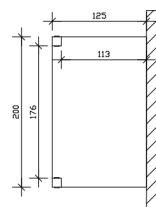

VORDACH FEHMARN

Massive Konstruktion aus hochwertigem Leimholz (BSH-Fichte)

VORDACH FEHMARN
200 x 125 cm

Gestaltungsbeispiel

- Ständer 12 x 12 cm
- Pfette 12 x 12 cm
- Sparren 6 x 12 cm
- Dachschalung mit EPDM-Folie

Vordach

VORDACH FEHMARN, 200 X 125 CM, NATUR

Datenblatt / Baubeschreibung

Material	Leimholz, Fichte
Farbe	Natur
Farbbehandlung	Unbehandelt
Größe	200 x 125 cm
Außenbreite inkl. Dachüberstand	200 cm
Außentiefe inkl. Dachüberstand	125 cm
Gesamthöhe vorne	237 cm
Gesamthöhe hinten	237 cm
Dachform	Flachdach
Material Dacheindeckung	Dachschalung mit EPDM-Folie
Farbe Dach	Schwarz
Dachstärke	19 mm
Dachfläche	2.5 m ²
Dachblende	Holz-Blende mit Aluminium-Abschlusskante
Dachneigung	-
Gefälle	0°

Grundfläche	2.5 m ²
Umbauter Raum	5.92 m ³
Durchgangshöhe vorne	220 cm
Pfostenstärke	12 x 12 cm
Pfostenlänge	215 cm
Pfostenabstand Breite	176 cm
Pfostenanzahl	2 Stück
Verankerung	Aufschraubstütze
Montageart	Wandanbau
Anzahl Packstücke	1
Verpackungsmaß	Breite: 220 cm, Höhe: 40 cm, Tiefe: 120 cm, 125 kg
Verpackungsgewicht gesamt	125 kg
nicht im Lieferumfang enthalten	Dübel für die Wandmontage
Garantie	5 Jahre gemäß unseren Garantiebedingungen
Lieferhinweis	Für die Anlieferung muss die Zufahrt für 40 t-LKW möglich sein! Die Anlieferung erfolgt frei Bordsteinkante (Festland Deutschland).
Artikelnummer	206773-00-35
EAN-Nummer	4018211206773

VORDACH FEHMARN

200 x 125 cm

Grundriss

Schnitt

VORDACH FEHMARN

200 x 125 cm
Schnitte und Ansichten Maßstab 1:100

Ansicht Vorne