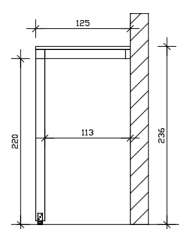

VORDACH FEHMARN

Massive Konstruktion aus hochwertigem Leimholz (BSH-Fichte)

VORDACH FEHMARN
200 x 125 cm

Gestaltungsbeispiel

- Ständer 12 x 12 cm
- Pfette 12 x 12 cm
- Sparren 6 x 12 cm
- Dachschalung mit EPDM-Folie

Vordach

VORDACH FEHMARN, 200 X 125 CM, NATUR

Datenblatt / Baubeschreibung

Material	Leimholz, Fichte
Farbe	Natur
Farbbehandlung	Unbehandelt
Größe	200 x 125 cm
Außenbreite inkl. Dachüberstand	200 cm
Außentiefe inkl. Dachüberstand	125 cm
Gesamthöhe vorne	237 cm
Gesamthöhe hinten	237 cm
Dachform	Flachdach
Material Dacheindeckung	Dachschalung mit EPDM-Folie
Farbe Dach	Schwarz
Dachstärke	19 mm
Dachfläche	2.5 m ²
Dachblende	Holz-Blende mit Aluminium-Abschlusskante
Dachneigung	-
Gefälle	0°

Grundfläche	2.5 m ²
Umbauter Raum	5.92 m ³
Durchgangshöhe vorne	220 cm
Pfostenstärke	12 x 12 cm
Pfostenlänge	215 cm
Pfostenabstand Breite	176 cm
Pfostenanzahl	2 Stück
Verankerung	Aufschraubstütze
Montageart	Wandanbau
Anzahl Packstücke	1
Verpackungsmaß	Breite: 220 cm, Höhe: 40 cm, Tiefe: 120 cm, 125 kg
Verpackungsgewicht gesamt	125 kg
nicht im Lieferumfang enthalten	Dübel für die Wandmontage
Garantie	5 Jahre gemäß unseren Garantiebedingungen
Lieferhinweis	Für die Anlieferung muss die Zufahrt für 40 t-LKW möglich sein! Die Anlieferung erfolgt frei Bordsteinkante (Festland Deutschland).
Artikelnummer	206773-00-35
EAN-Nummer	4018211206773

VORDACH FEHMARN

200 x 125 cm

Grundriss

Schnitt

VORDACH FEHMARN

200 x 125 cm
Schnitte und Ansichten Maßstab 1:100

Ansicht Vorne