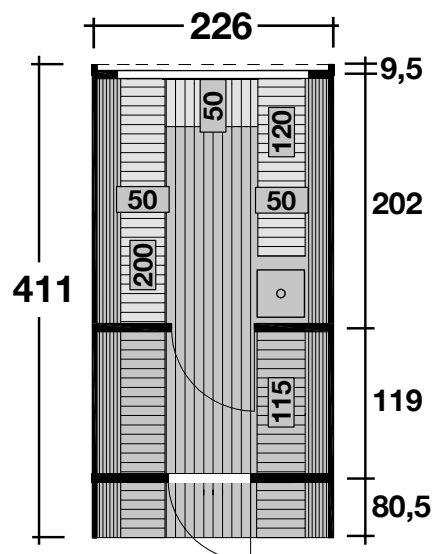

Saunabänke in U-Form,
Fußstütze, Halbrundglas

Anstrich
Weiß
Hellgrau
Dunkelgrau
Kiefer
Eiche
Rostrot
Mahagoni
Walnuss

Weitere Informationen finden Sie unter: www.finnhaus.de oder im aktuellen Katalog.
Technische Änderungen, Druckfehler und Irrtümer vorbehalten.