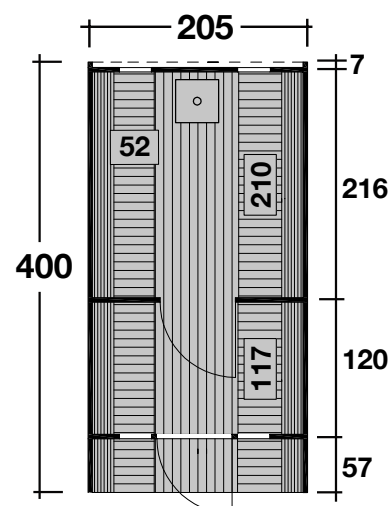

INKL. OFEN-SCHUTZGITTER UND ROTEN DACHSCHINDELN
DIE SAUNABÄNKE SIND AUS ASTFREIEM ESPENHOLZ

Weitere Informationen finden Sie unter: www.finnhaus.de oder im aktuellen Katalog.
Technische Änderungen, Druckfehler und Irrtümer vorbehalten.