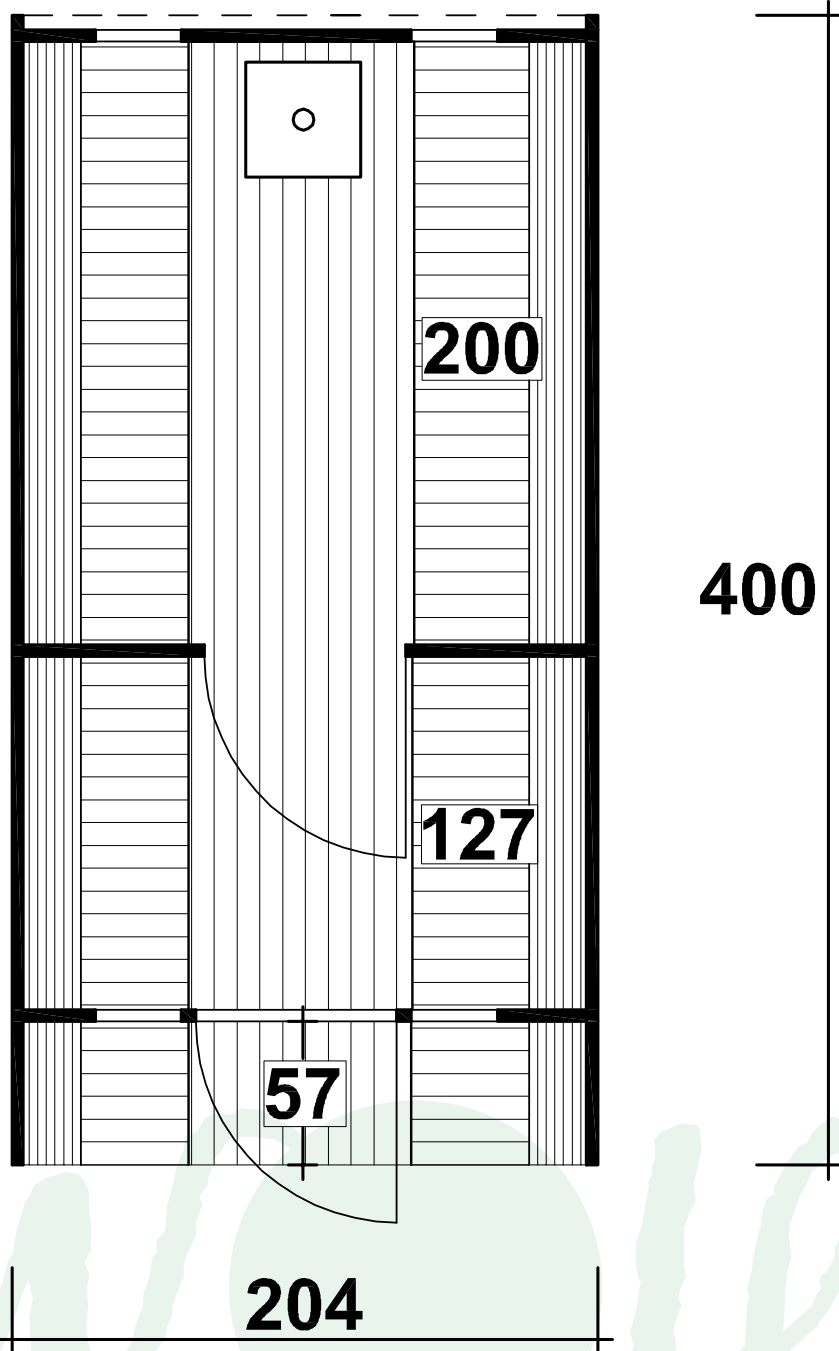

Technische Daten Saunafass 400

Wandaußenmaß: Ø 200 x 400 cm

Bohlenstärke: 42 mm

Abb. ähnlich!

Kontrolliert durch:

Empty box for signature or stamp.

Achtung: Alle angegebenen Maße sind ca.-Maße!

Grundriss Saunafass 400

Ansicht 1

Saunafass 400

Ansicht 2

Saunafass 400

Ansicht 3 Saunafass 400

Elektroofen

Saunaofen-Set 6-teilig 9 KW mit integrierter Steuerung für alle
Saunafässer basic + de luxe

Installation bei Elektroofen