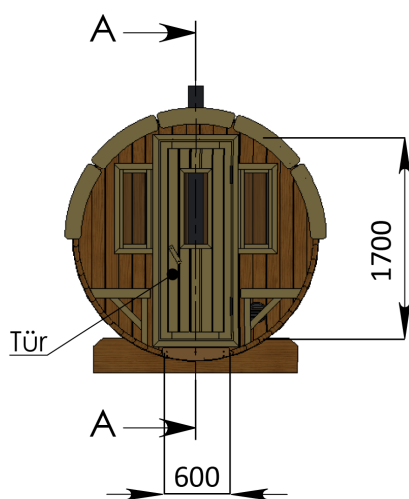

Technische Daten Saunafass 400

Wandaußenmaß: Ø 200 x 400 cm

Bohlenstärke: 42 mm

Abb. ähnlich!

Kontrolliert durch:

Empty box for signature or stamp.

Achtung: Alle angegebenen Maße sind ca.-Maße!

Grundriss Saunafass 400

Ansicht 1

Saunafass 400

Ansicht 2

Saunafass 400

Ansicht 3 Saunafass 400

Elektroofen

Saunaofen-Set 6-teilig 9 KW mit integrierter Steuerung für alle
Saunafässer basic + de luxe

Installation bei Elektroofen

Kontrolliert durch:

Achtung: Alle angegebenen Maße sind ca.-Maße!

Elektroofen

Saunaofen-Set 6-teilig 9 KW mit integrierter Steuerung für alle
Saunafässer basic + de luxe

Installation bei Elektroofen

**Alle elektrischen Arbeiten
müssen durch einen
lizenziierten Elektriker
durchgeführt werden !!!**