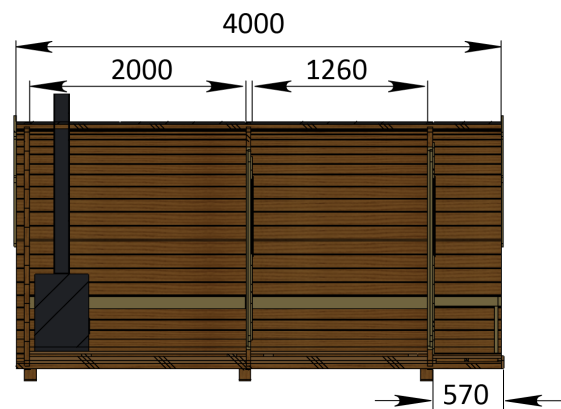

Technische Daten Saunafass 400

Wandaußenmaß: Ø 200 x 400 cm

Bohlenstärke: 42 mm

Abb. ähnlich!

Kontrolliert durch:

Empty box for signature or stamp.

Achtung: Alle angegebenen Maße sind ca.-Maße!

Grundriss Saunafass 400

Ansicht 1

Saunafass 400

Ansicht 2

Saunafass 400

Ansicht 3 Saunafass 400

Elektroofen

Saunaofen-Set 6-teilig 9 KW mit integrierter Steuerung für alle
Saunafässer basic + de luxe

Installation bei Elektroofen

Kontrolliert durch:

Achtung: Alle angegebenen Maße sind ca.-Maße!

Elektroofen

Saunaofen-Set 6-teilig 9 KW mit integrierter Steuerung für alle
Saunafässer basic + de luxe

Installation bei Elektroofen

**Alle elektrischen Arbeiten
müssen durch einen
lizenziierten Elektriker
durchgeführt werden !!!**