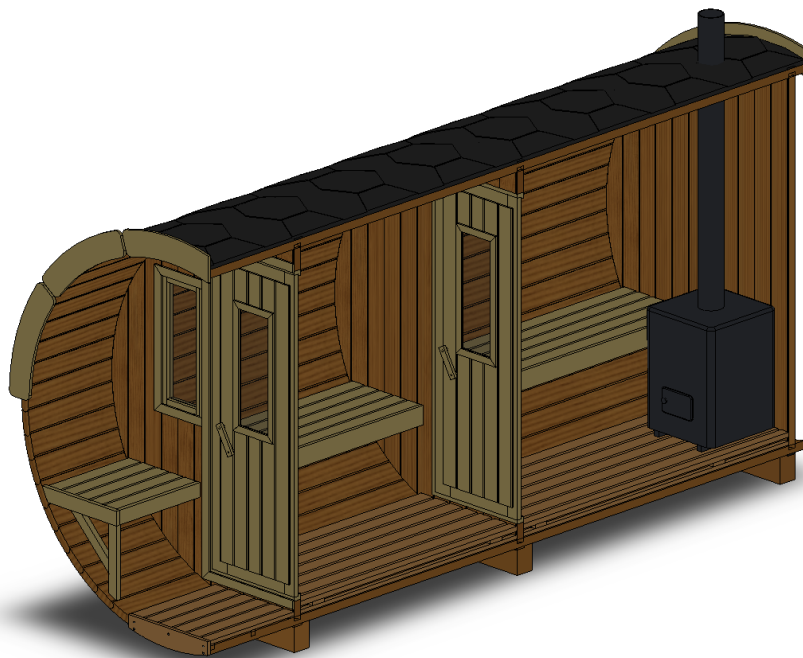

Technische Daten Saunafass 400

Wandaußenmaß: Ø 200 x 400 cm

Bohlenstärke: 42 mm

Abb. ähnlich!

Kontrolliert durch:

Empty box for signature or stamp.

Achtung: Alle angegebenen Maße sind ca.-Maße!

Grundriss Saunafass 400

Ansicht 1

Saunafass 400

Ansicht 2

Saunafass 400

Ansicht 3 Saunafass 400

Elektroofen

Saunaofen-Set 6-teilig 9 KW mit integrierter Steuerung für alle
Saunafässer basic + de luxe

Installation bei Elektroofen