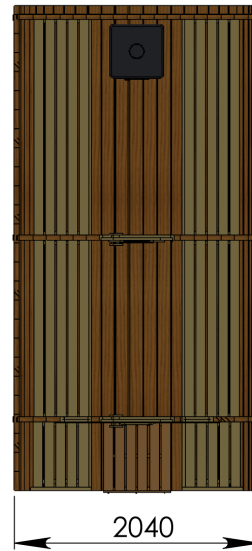

Technische Daten Saunafass 400

Wandaußenmaß: Ø 200 x 400 cm

Bohlenstärke: 42 mm

Abb. ähnlich!

Kontrolliert durch:

Empty box for signature or stamp.

Achtung: Alle angegebenen Maße sind ca.-Maße!

Grundriss Saunafass 400

Ansicht 1

Saunafass 400

Ansicht 2

Saunafass 400

Ansicht 3 Saunafass 400

Elektroofen

Saunaofen-Set 6-teilig 9 KW mit integrierter Steuerung für alle
Saunafässer basic + de luxe

Installation bei Elektroofen

Kontrolliert durch:

Achtung: Alle angegebenen Maße sind ca.-Maße!

Elektroofen

Saunaofen-Set 6-teilig 9 KW mit integrierter Steuerung für alle
Saunafässer basic + de luxe

Installation bei Elektroofen

**Alle elektrischen Arbeiten
müssen durch einen
lizenziierten Elektriker
durchgeführt werden !!!**