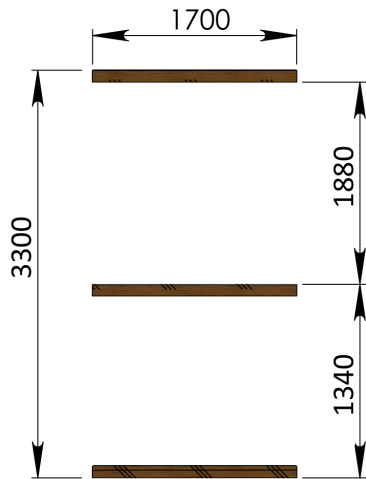

Technische Daten Saunafass 400

Wandaußenmaß: Ø 200 x 400 cm

Bohlenstärke: 42 mm

Abb. ähnlich!

Kontrolliert durch:

Empty box for signature or stamp.

Achtung: Alle angegebenen Maße sind ca.-Maße!

Grundriss Saunafass 400

Ansicht 1

Saunafass 400

Ansicht 2

Saunafass 400

Ansicht 3 Saunafass 400

Elektroofen

Saunaofen-Set 6-teilig 9 KW mit integrierter Steuerung für alle
Saunafässer basic + de luxe

Installation bei Elektroofen

Kontrolliert durch:

Achtung: Alle angegebenen Maße sind ca.-Maße!

Elektroofen

Saunaofen-Set 6-teilig 9 KW mit integrierter Steuerung für alle
Saunafässer basic + de luxe

Installation bei Elektroofen

**Alle elektrischen Arbeiten
müssen durch einen
lizenziierten Elektriker
durchgeführt werden !!!**