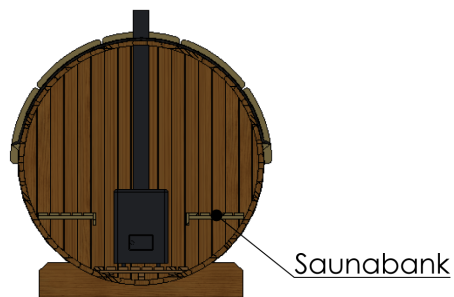

Technische Daten Saunafass 400

Wandaußenmaß: Ø 200 x 400 cm

Bohlenstärke: 42 mm

Abb. ähnlich!

Kontrolliert durch:

Empty box for signature or stamp.

Achtung: Alle angegebenen Maße sind ca.-Maße!

Grundriss Saunafass 400

Ansicht 1

Saunafass 400

Ansicht 2

Saunafass 400

Ansicht 3 Saunafass 400

Elektroofen

Saunaofen-Set 6-teilig 9 KW mit integrierter Steuerung für alle
Saunafässer basic + de luxe

Installation bei Elektroofen

Kontrolliert durch:

Achtung: Alle angegebenen Maße sind ca.-Maße!

Elektroofen

Saunaofen-Set 6-teilig 9 KW mit integrierter Steuerung für alle
Saunafässer basic + de luxe

Installation bei Elektroofen

**Alle elektrischen Arbeiten
müssen durch einen
lizenziierten Elektriker
durchgeführt werden !!!**