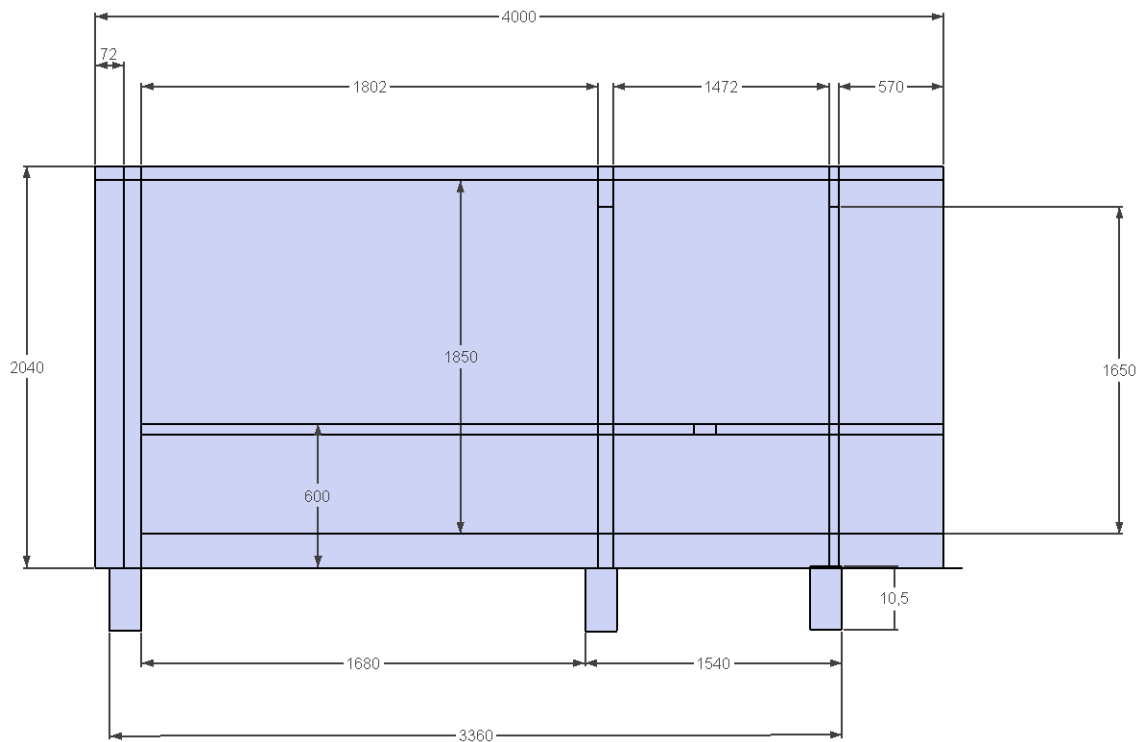

Technische Daten Saunafass 400

Wandaußenmaß: Ø 200 x 400 cm

Bohlenstärke: 42 mm

Abb. ähnlich!

Kontrolliert durch:

Empty box for signature or stamp.

Achtung: Alle angegebenen Maße sind ca.-Maße!

Grundriss Saunafass 400

Ansicht 1

Saunafass 400

Ansicht 2

Saunafass 400

Ansicht 3 Saunafass 400

Elektroofen

Saunaofen-Set 6-teilig 9 KW mit integrierter Steuerung für alle
Saunafässer basic + de luxe

Installation bei Elektroofen