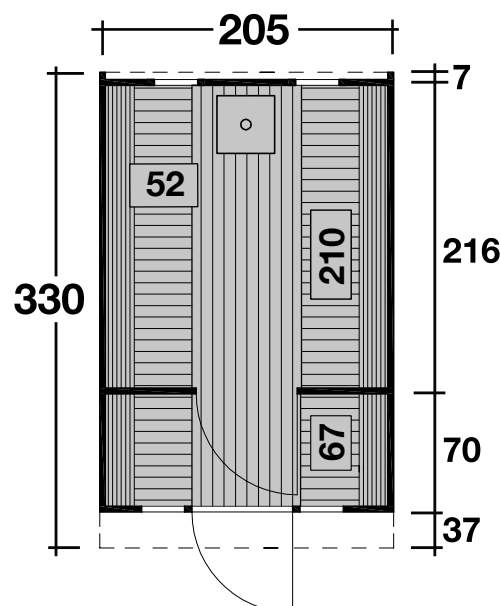

INKL. OFEN-
SCHUTZGITTER
UND SCHWARZEN
DACHSCHINDELN
DIE SAUNABÄNKE
SIND AUS
ASTFREIEM
ESPENHOLZ

Weitere Informationen finden Sie unter: www.finnhaus.de oder im aktuellen Katalog.
Technische Änderungen, Druckfehler und Irrtümer vorbehalten.