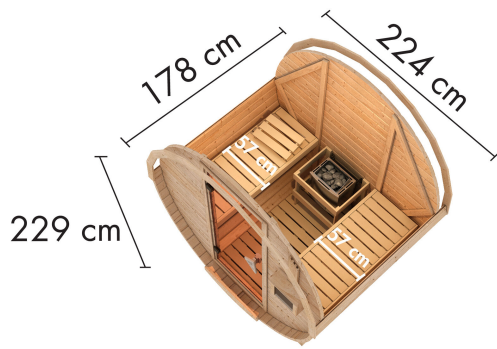

## Fasssauna 1 Artikel-Nr. 92826

Set  
im Set

Saunaofen  
ohne Ofen

Bank 1 Tiefe	55 cm
Grundfläche	6,60 m <sup>2</sup>
Ofenschutz Tiefe	50,8 cm
Innenmaß Breite Gesamt	211 cm
Saunadach Bauweise	Bohlen
Tür Öffnungsrichtung	rechts und links anschlagbar
Firsthöhe	229 cm
Innenmaß Tiefe Sauna	147,5 cm
Tür Höhe	190,6 cm
Tür Breite	81,5 cm
Außenmaß Breite	225 cm
Innenmaß Tiefe Gesamt	147,5 cm
Durchgangsmaß Höhe	173 cm
Innenmaß Höhe Sauna	200 cm
Material	Nordische Fichte
Innenmaß Höhe Gesamt	200 cm
Ofenschutz Breite	60 cm
Schindelbedarf	4 Pakete
Ofenschutz Material	nordische Fichte
Bank Material	Espe
Umbauter Raum	6,60 m <sup>2</sup>
Dachform	Tonnendach
Bank 2 Tiefe	55 cm
Ofenschutz Höhe	59 cm
Bauweise	Steck-Schraub-System
Außenmaß Tiefe	295 cm
Anzahl Bänke	4 Stk.
Innenmaß Breite Sauna	211 cm
Einstiegsart	Fronteinstieg
Farbe	Naturbelassen
Türart	Ganzglastür
Tür Schloss	Magnetverschlusstechnik
Durchgangsmaß Breite	64 cm
Verpackungsmaße mm/Gewicht kg	2260x1170x750x493 1000x340x60x120
Bedarf Dachbahn	4 Rollen

38mm PROFILE

## 38 MM Fasssaunen

- Tonenschiff aus Massivholz
- Extra großer Durchmesser für eine optimale Stehhöhe
- Geringerer Energieverbrauch durch 38 mm Front- und Rückwand
- 8 mm bronzierte Saunelür aus Einselebensicherheitsglas
- Türrahmen aus Massivholz
- Bewährte Magnetverschluss-technik
- Türbeschläge mittels Exzenter justierbar
- Wartungsfreies Steck-Schraubsystem ohne Nachspannen
- Besonders dichtetes Doppelnut- und Federprofil
- Konstruktion aus naturbelassener, langsam wachsender, nördlicher Fichte