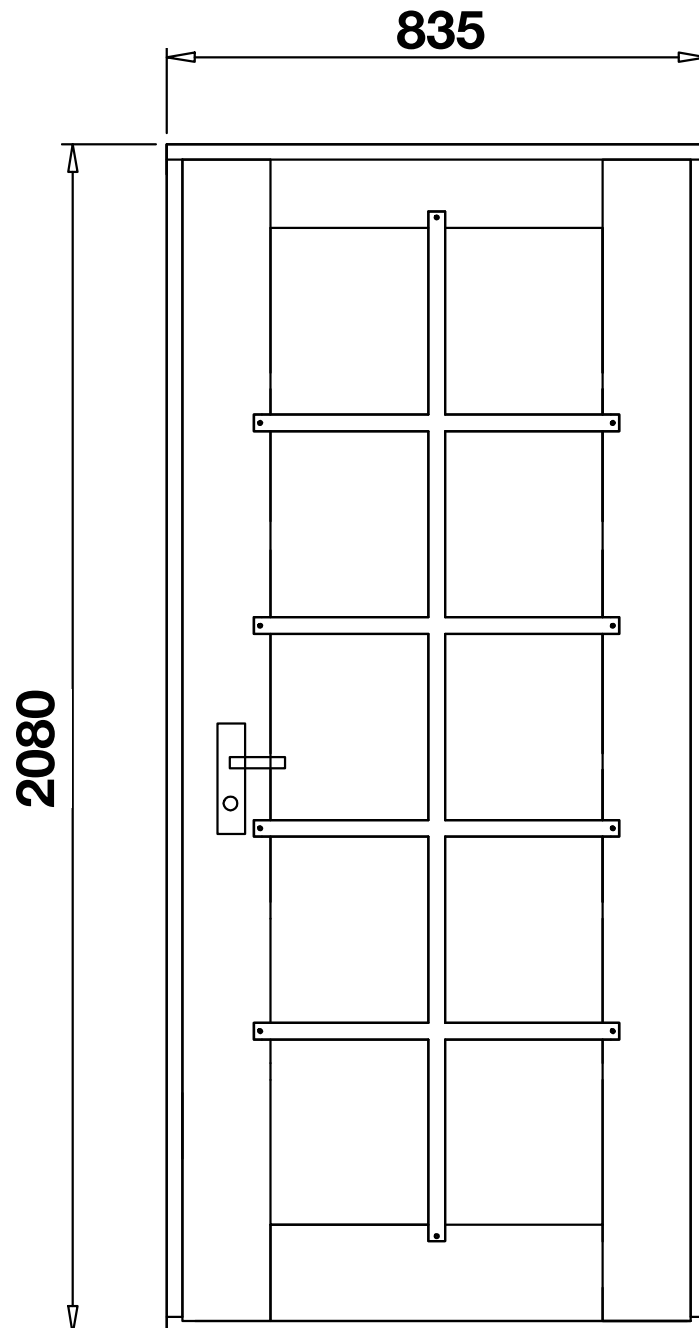

# Einzeltür XL

## Wandstärke 70 mm

### Nils ISO XL / Art.-Nr.: 774 360

- PZ-Schloß
- Edelstahlrückergarnitur
- Leimholz
- Doppelverglasung 3-9-3 mm
- DIN rechts öffnend
- nach außen öffnend
- Edelstahltürschwelle
- Sprossen abschraubbar

Rahmenaußenmaß: 835 x 2080 mm  
Durchgangsmaß: 735 x 2000 mm  
Glasmaße: 510 x 1736 mm

Beim Einbau seitlich auf das Rahmenaußenmaß  
10 mm und nach oben 30 mm addieren.