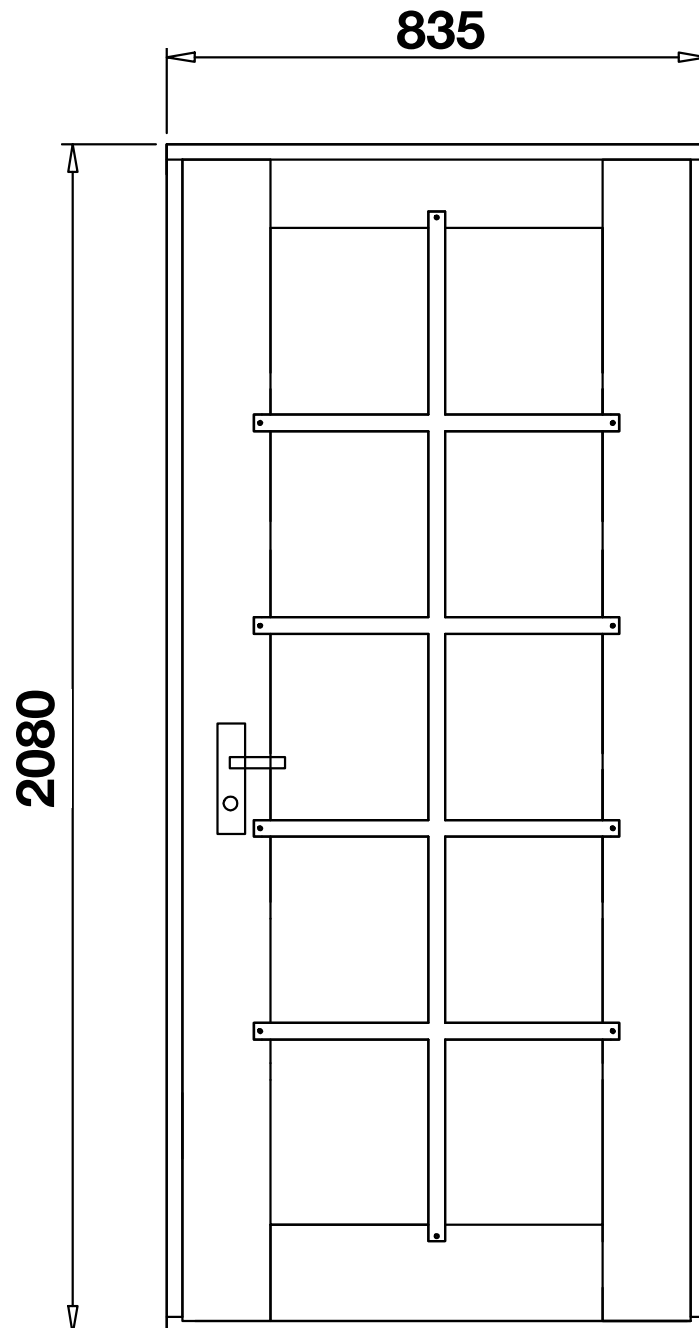

Einzeltür XL

Wandstärke 58 mm

Nils ISO XL / Art.-Nr.: 774 970

- PZ-Schloß
- Edelstahlrückergarnitur
- Leimholz
- Doppelverglasung 3-9-3 mm
- DIN rechts öffnend
- nach außen öffnend
- Edelstahltürschwelle
- Sprossen abschraubbar

Rahmenaußenmaß: 835 x 2080 mm
Durchgangsmaß: 735 x 2000 mm
Glasmaße: 510 x 1736 mm

Beim Einbau seitlich auf das Rahmenaußenmaß
10 mm und nach oben 30 mm addieren.