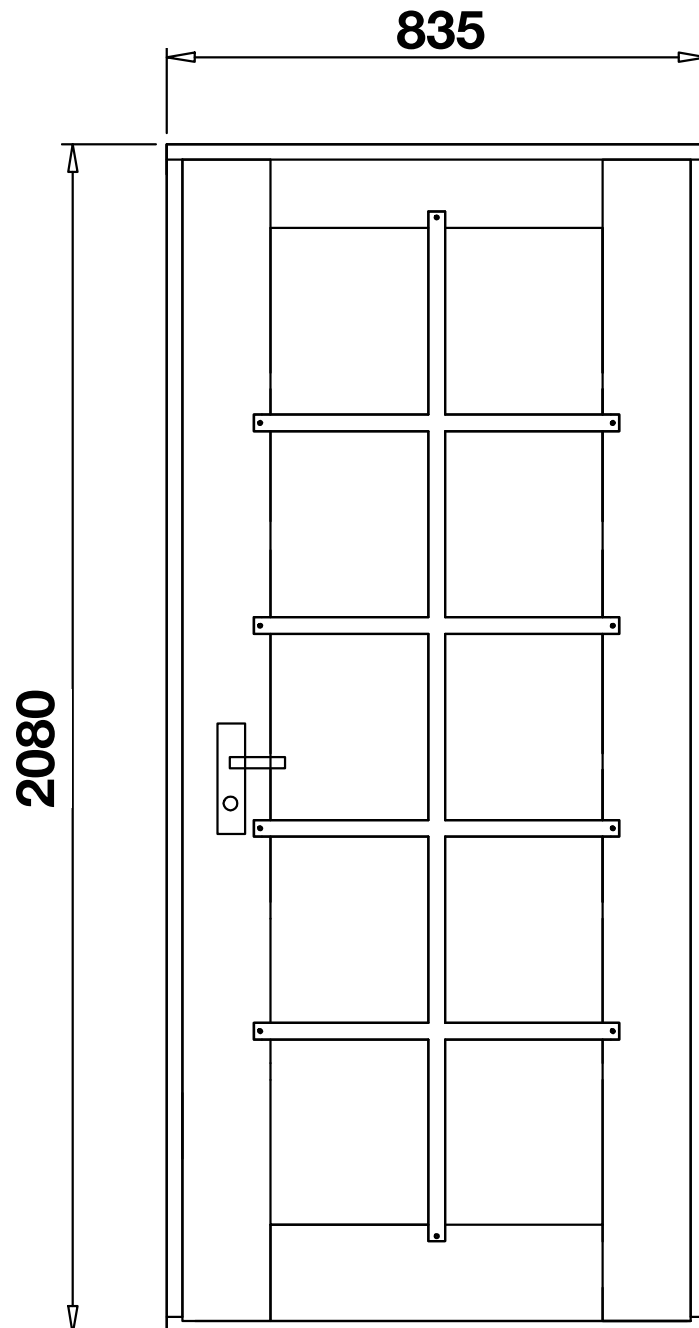

Einzeltür XL

Wandstärke 44 mm

Nils ISO XL / Art.-Nr.: 774 960

- PZ-Schloß
- Edelstahlrückergarnitur
- Leimholz
- Doppelverglasung 3-9-3 mm
- DIN rechts öffnend
- nach außen öffnend
- Edelstahltürschwelle
- Sprossen abschraubbar

Rahmenaußenmaß: 835 x 2080 mm
Durchgangsmaß: 735 x 2000 mm
Glasmaße: 510 x 1736 mm

Beim Einbau seitlich auf das Rahmenaußenmaß
10 mm und nach oben 30 mm addieren.