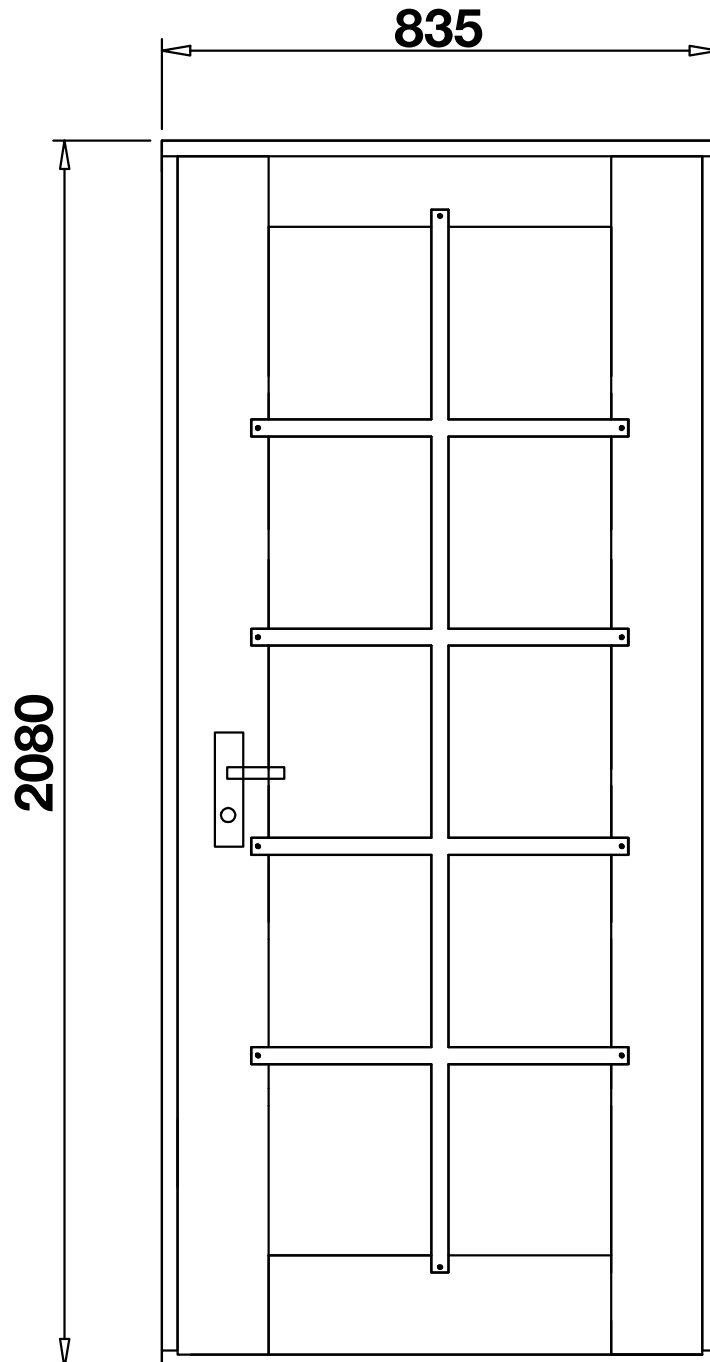

# Einzeltür

## Wandstärke 40 mm

### Nils XL / Art.-Nr.: 774 950

- PZ-Schloß
- Edelstahlrückergarnitur
- Leimholz
- Doppelverglasung 3 mm
- DIN rechts öffnend
- nach außen öffnend
- Edelstahltürschwelle
- Sprossen abschraubbar

Rahmenaußenmaß: 835 x 2080 mm  
Durchgangsmaß: 735 x 2000 mm  
Glasmaße: 510 x 1736 mm

Beim Einbau seitlich auf das Rahmenaußenmaß  
10 mm und nach oben 30 mm addieren.